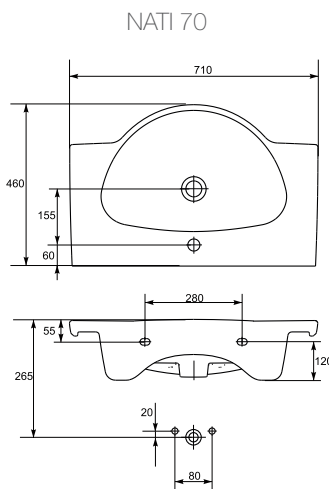

UM-NAT50/1
UM-NAT55/1

Раковина NATI 50/55
С отверстием для арматуры,
встраиваемая.
50: 50x45 см
55: 55x45 см

UM-NAT60/1
UM-NAT65/1

Раковина NATI 60, 65
С отверстием для арматуры,
встраиваемая.
60: 60x48 см
65: 65x53 см

UM-NAT70/1
UM-NAT80/1

Раковина NATI 70, 80
С отверстием для арматуры,
встраиваемая.
70: 70x48 см
80: 80x51 см

РАКОВИНА	NATI 50	NATI 55	NATI 60	NATI 65	NATI 70	NATI 80
Вес, кг	13,6	14,1	16,9	16,4	18,3	19,3
Кол-во шт. в паллете	21	21	18	15	15	15
Вес паллеты брутто	256	297	304	245	275	290