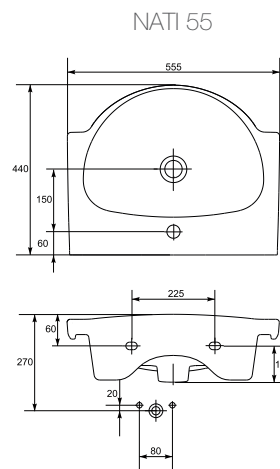

UM-NAT50/1
UM-NAT55/1

Раковина NATI 50/55
С отверстием для арматуры,
встраиваемая.
50: 50x45 см
55: 55x45 см

UM-NAT60/1
UM-NAT65/1

Раковина NATI 60, 65
С отверстием для арматуры,
встраиваемая.
60: 60x48 см
65: 65x53 см

UM-NAT70/1
UM-NAT80/1

Раковина NATI 70, 80
С отверстием для арматуры,
встраиваемая.
70: 70x48 см
80: 80x51 см

РАКОВИНА	NATI 50	NATI 55	NATI 60	NATI 65	NATI 70	NATI 80
Вес, кг	13,6	14,1	16,9	16,4	18,3	19,3
Кол-во шт. в паллете	21	21	18	15	15	15
Вес паллеты брутто	256	297	304	245	275	290