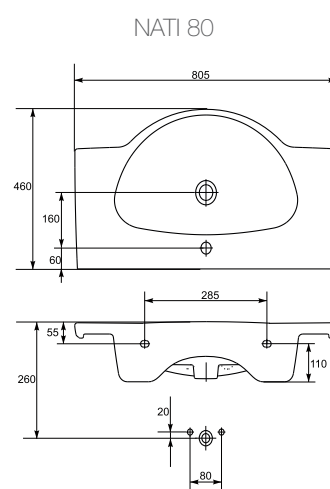

UM-NAT50/1
UM-NAT55/1

Раковина NATI 50/55
С отверстием для арматуры,
встраиваемая.
50: 50x45 см
55: 55x45 см

UM-NAT60/1
UM-NAT65/1

Раковина NATI 60, 65
С отверстием для арматуры,
встраиваемая.
60: 60x48 см
65: 65x53 см

UM-NAT70/1
UM-NAT80/1

Раковина NATI 70, 80
С отверстием для арматуры,
встраиваемая.
70: 70x48 см
80: 80x51 см

РАКОВИНА	NATI 50	NATI 55	NATI 60	NATI 65	NATI 70	NATI 80
Вес, кг	13,6	14,1	16,9	16,4	18,3	19,3
Кол-во шт. в паллете	21	21	18	15	15	15
Вес паллеты брутто	256	297	304	245	275	290