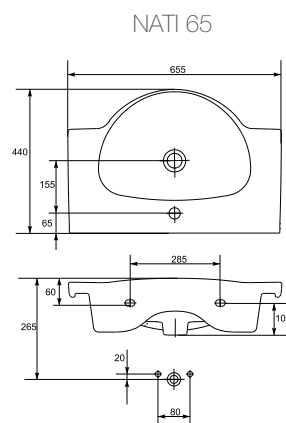

UM-NAT50/1
UM-NAT55/1

Раковина NATI 50/55
С отверстием для арматуры,
встраиваемая.
50: 50x45 см
55: 55x45 см

UM-NAT60/1
UM-NAT65/1

Раковина NATI 60, 65
С отверстием для арматуры,
встраиваемая.
60: 60x48 см
65: 65x53 см

UM-NAT70/1
UM-NAT80/1

Раковина NATI 70, 80
С отверстием для арматуры,
встраиваемая.
70: 70x48 см
80: 80x51 см

РАКОВИНА	NATI 50	NATI 55	NATI 60	NATI 65	NATI 70	NATI 80
Вес, кг	13,6	14,1	16,9	16,4	18,3	19,3
Кол-во шт. в паллете	21	21	18	15	15	15
Вес паллеты брутто	256	297	304	245	275	290