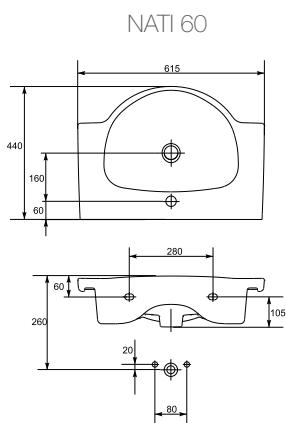

UM-NAT50/1
UM-NAT55/1

Раковина NATI 50/55
С отверстием для арматуры,
встраиваемая.
50: 50x45 см
55: 55x45 см

UM-NAT60/1
UM-NAT65/1

Раковина NATI 60, 65
С отверстием для арматуры,
встраиваемая.
60: 60x48 см
65: 65x53 см

UM-NAT70/1
UM-NAT80/1

Раковина NATI 70, 80
С отверстием для арматуры,
встраиваемая.
70: 70x48 см
80: 80x51 см

РАКОВИНА	NATI 50	NATI 55	NATI 60	NATI 65	NATI 70	NATI 80
Вес, кг	13,6	14,1	16,9	16,4	18,3	19,3
Кол-во шт. в паллете	21	21	18	15	15	15
Вес паллеты брутто	256	297	304	245	275	290