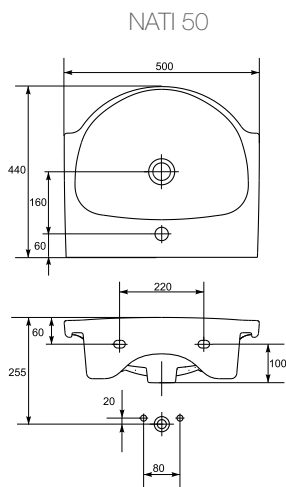

NATI
NATI

NEW*

Мебельная раковина NATI оснащена широкими бортиками - это значительно повышает её функциональность и практичность по сравнению со стандартными раковинами. На бортиках удобно располагать необходимые для повседневной жизни косметические принадлежности. Широкая линейка размеров позволяет создать совершенный интерьер в любых помещениях. Раковина NATI расставит нужные акценты в Вашей ванной комнате.

UM-NAT50/1
UM-NAT55/1

Раковина NATI 50/55
С отверстием для арматуры,
встраиваемая.
50: 50x45 см
55: 55x45 см

UM-NAT60/1
UM-NAT65/1

Раковина NATI 60, 65
С отверстием для арматуры,
встраиваемая.
60: 60x48 см
65: 65x53 см

UM-NAT70/1
UM-NAT80/1

Раковина NATI 70, 80
С отверстием для арматуры,
встраиваемая.
70: 70x48 см
80: 80x51 см

РАКОВИНА	NATI 50	NATI 55	NATI 60	NATI 65	NATI 70	NATI 80
Вес, кг	13,6	14,1	16,9	16,4	18,3	19,3
Кол-во шт. в паллете	21	21	18	15	15	15
Вес паллеты брутто	256	297	304	245	275	290