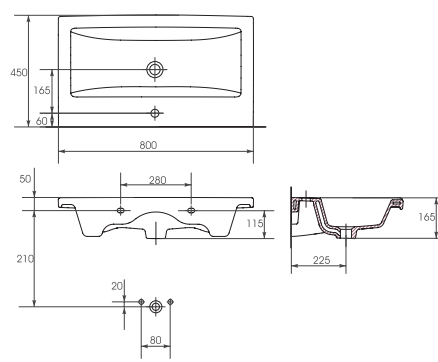

Раковина СОМО 40
С отверстием для арматуры,
встраиваемая.
Размер: 40x22 см

UM-COM50/1

Раковина СОМО 50
С отверстием для арматуры,
встраиваемая.
Размер: 50x40 см

UM-COM60/1

Раковина СОМО 60
С отверстием для арматуры,
встраиваемая.
Размер: 60x45 см

UM-COM70/1

Раковина СОМО 70
С отверстием для арматуры,
встраиваемая.
Размер: 70x45 см

UM-COM80/1

Раковина СОМО 80
С отверстием для арматуры,
встраиваемая.
Размер: 80x45 см

UM-COM90/1

Раковина СОМО 90
С отверстием для арматуры,
встраиваемая.
Размер: 90x45 см

UM-COM100/1

Раковина СОМО 100
С отверстием для арматуры,
встраиваемая.
Размер: 100x45 см

СОМО	Раковина						
	СОМО 40	СОМО 50	СОМО 60	СОМО 70	СОМО 80	СОМО 90	СОМО 100
Вес, кг	4,5	10,1	13,6	17,59	17,4	206	24
Кол-во шт. в паллете	48	24	18	14	10	10	8
Вес паллеты брутто	283,8	382,5	297,8	266	231	263	208