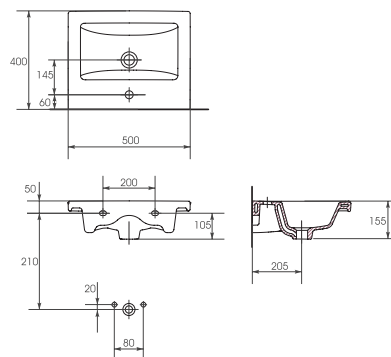

Раковина СОМО 40
С отверстием для арматуры,
встраиваемая.
Размер: 40x22 см

UM-COM50/1

Раковина СОМО 50
С отверстием для арматуры,
встраиваемая.
Размер: 50x40 см

UM-COM60/1

Раковина СОМО 60
С отверстием для арматуры,
встраиваемая.
Размер: 60x45 см

UM-COM70/1

Раковина СОМО 70
С отверстием для арматуры,
встраиваемая.
Размер: 70x45 см

UM-COM80/1

Раковина СОМО 80
С отверстием для арматуры,
встраиваемая.
Размер: 80x45 см

UM-COM90/1

Раковина СОМО 90
С отверстием для арматуры,
встраиваемая.
Размер: 90x45 см

UM-COM100/1

Раковина СОМО 100
С отверстием для арматуры,
встраиваемая.
Размер: 100x45 см

СОМО	Раковина						
	СОМО 40	СОМО 50	СОМО 60	СОМО 70	СОМО 80	СОМО 90	СОМО 100
Вес, кг	4,5	10,1	13,6	17,59	17,4	206	24
Кол-во шт. в паллете	48	24	18	14	10	10	8
Вес паллеты брутто	283,8	382,5	297,8	266	231	263	208