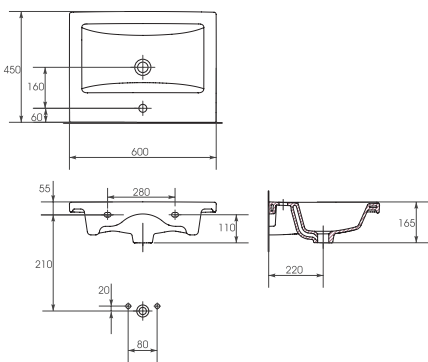

Раковина СОМО 40
С отверстием для арматуры,
встраиваемая.
Размер: 40x22 см

UM-COM50/1

Раковина СОМО 50
С отверстием для арматуры,
встраиваемая.
Размер: 50x40 см

UM-COM60/1

Раковина СОМО 60
С отверстием для арматуры,
встраиваемая.
Размер: 60x45 см

UM-COM70/1

Раковина СОМО 70
С отверстием для арматуры,
встраиваемая.
Размер: 70x45 см

UM-COM80/1

Раковина СОМО 80
С отверстием для арматуры,
встраиваемая.
Размер: 80x45 см

UM-COM90/1

Раковина СОМО 90
С отверстием для арматуры,
встраиваемая.
Размер: 90x45 см

UM-COM100/1

Раковина СОМО 100
С отверстием для арматуры,
встраиваемая.
Размер: 100x45 см

СОМО	Раковина						
	СОМО 40	СОМО 50	СОМО 60	СОМО 70	СОМО 80	СОМО 90	СОМО 100
Вес, кг	4,5	10,1	13,6	17,59	17,4	206	24
Кол-во шт. в паллете	48	24	18	14	10	10	8
Вес паллеты брутто	283,8	382,5	297,8	266	231	263	208