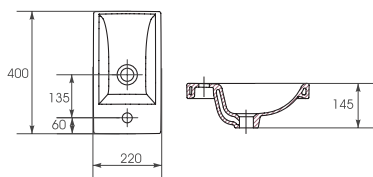

Раковина СОМО 40
С отверстием для арматуры,
встраиваемая.
Размер: 40x22 см

UM-COM50/1

Раковина СОМО 50
С отверстием для арматуры,
встраиваемая.
Размер: 50x40 см

UM-COM60/1

Раковина СОМО 60
С отверстием для арматуры,
встраиваемая.
Размер: 60x45 см

UM-COM70/1

Раковина СОМО 70
С отверстием для арматуры,
встраиваемая.
Размер: 70x45 см

UM-COM80/1

Раковина СОМО 80
С отверстием для арматуры,
встраиваемая.
Размер: 80x45 см

UM-COM90/1

Раковина СОМО 90
С отверстием для арматуры,
встраиваемая.
Размер: 90x45 см

UM-COM100/1

Раковина СОМО 100
С отверстием для арматуры,
встраиваемая.
Размер: 100x45 см

СОМО	Раковина						
	СОМО 40	СОМО 50	СОМО 60	СОМО 70	СОМО 80	СОМО 90	СОМО 100
Вес, кг	4,5	10,1	13,6	17,59	17,4	206	24
Кол-во шт. в паллете	48	24	18	14	10	10	8
Вес паллеты брутто	283,8	382,5	297,8	266	231	263	208