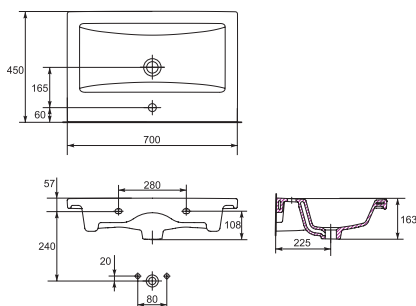

Раковина СОМО 40
С отверстием для арматуры,
встраиваемая.
Размер: 40x22 см

UM-COM50/1

Раковина СОМО 50
С отверстием для арматуры,
встраиваемая.
Размер: 50x40 см

UM-COM60/1

Раковина СОМО 60
С отверстием для арматуры,
встраиваемая.
Размер: 60x45 см

UM-COM70/1

Раковина СОМО 70
С отверстием для арматуры,
встраиваемая.
Размер: 70x45 см

UM-COM80/1

Раковина СОМО 80
С отверстием для арматуры,
встраиваемая.
Размер: 80x45 см

UM-COM90/1

Раковина СОМО 90
С отверстием для арматуры,
встраиваемая.
Размер: 90x45 см

UM-COM100/1

Раковина СОМО 100
С отверстием для арматуры,
встраиваемая.
Размер: 100x45 см

СОМО	Раковина						
	СОМО 40	СОМО 50	СОМО 60	СОМО 70	СОМО 80	СОМО 90	СОМО 100
Вес, кг	4,5	10,1	13,6	17,59	17,4	206	24
Кол-во шт. в паллете	48	24	18	14	10	10	8
Вес паллеты брутто	283,8	382,5	297,8	266	231	263	208