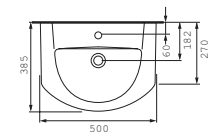

ВСТРАИВАЕМЫЕ мебельные раковины

LIBRA либра

U-UM-LB50/1

Раковина LIBRA LB 50
С отверстием для арматуры,
встраиваемая.
Размер: 50x38 см

U-UM-LB60/1

Раковина LIBRA LB 60
С отверстием для арматуры,
встраиваемая.
Размер: 60x45 см

UM-LB80

Раковина LIBRA LB 80
С отверстием для арматуры,
встраиваемая.
Размер: 80x47 см

LIBRA либра

КАТЕГОРИЯ **DESIGN**

60×38 | 60×45

80×47

CARLA карла

КАТЕГОРИЯ **DESIGN**