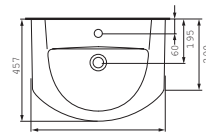

ВСТРАИВАЕМЫЕ мебельные раковины

LIBRA либра

U-UM-LB50/1

Раковина LIBRA LB 50
С отверстием для арматуры,
встраиваемая.
Размер: 50x38 см

U-UM-LB60/1

Раковина LIBRA LB 60
С отверстием для арматуры,
встраиваемая.
Размер: 60x45 см

UM-LB80

Раковина LIBRA LB 80
С отверстием для арматуры,
встраиваемая.
Размер: 80x47 см

LIBRA либра

КАТЕГОРИЯ **DESIGN**

60×38 | 60×45

80×47

CARLA карла

КАТЕГОРИЯ **DESIGN**