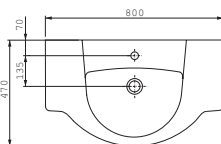

ВСТРАИВАЕМЫЕ мебельные раковины

LIBRA либра

U-UM-LB50/1

Раковина LIBRA LB 50
С отверстием для арматуры,
встраиваемая.
Размер: 50x38 см

U-UM-LB60/1

Раковина LIBRA LB 60
С отверстием для арматуры,
встраиваемая.
Размер: 60x45 см

UM-LB80

Раковина LIBRA LB 80
С отверстием для арматуры,
встраиваемая.
Размер: 80x47 см

LIBRA либра

КАТЕГОРИЯ **DESIGN**

60×38 | 60×45

80×47

CARLA карла

КАТЕГОРИЯ **DESIGN**