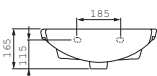

ВСТРАИВАЕМЫЕ мебельные раковины

LIBRA либра

U-UM-LB50/1

Раковина LIBRA LB 50
С отверстием для арматуры,
встраиваемая.
Размер: 50x38 см

U-UM-LB60/1

Раковина LIBRA LB 60
С отверстием для арматуры,
встраиваемая.
Размер: 60x45 см

UM-LB80

Раковина LIBRA LB 80
С отверстием для арматуры,
встраиваемая.
Размер: 80x47 см

LIBRA либра

КАТЕГОРИЯ **DESIGN**

60×38 | 60×45

80×47

CARLA карла

КАТЕГОРИЯ **DESIGN**