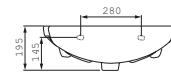

ВСТРАИВАЕМЫЕ мебельные раковины

LIBRA либра

U-UM-LB50/1

Раковина LIBRA LB 50
С отверстием для арматуры,
встраиваемая.
Размер: 50x38 см

U-UM-LB60/1

Раковина LIBRA LB 60
С отверстием для арматуры,
встраиваемая.
Размер: 60x45 см

UM-LB80

Раковина LIBRA LB 80
С отверстием для арматуры,
встраиваемая.
Размер: 80x47 см

LIBRA либра

КАТЕГОРИЯ **DESIGN**

60×38 | 60×45

80×47

CARLA карла

КАТЕГОРИЯ **DESIGN**