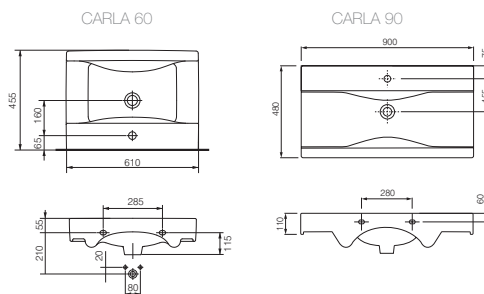

ВСТРАИВАЕМЫЕ мебельные раковины

CARLA карла

UM-CL60/1
UM-CL90/1

Раковина CARLA 60, CARLA 90.
Совместимы с тумбой ХАНТИА.
С отверстием для арматуры, встраиваемая.
Размер CARLA 60: 61x45 см
Размер CARLA 90: 90x48 см

LIBRA либра

КАТЕГОРИЯ **DESIGN**

60×38 | 60×45

80×47

CARLA карла

КАТЕГОРИЯ **DESIGN**

61×45 | 90×48

ROMA рома