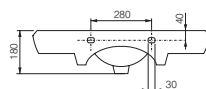

ВСТРАИВАЕМЫЕ мебельные раковины

ROMA рома

UM-RC80/1

Раковина ROMA 80
Совместимы с тумбой МОССА, ДАНЦА.
С отверстием для арматуры,
встраиваемая.

Размер: 80x47 см

ВСТРАИВАЕМЫЕ РАКОВИНЫ	Раковина					
	LIBRA 50	LIBRA 60	LIBRA 80	ROMA 80	CARLA 60	CARLA 90
Вес, кг	10,1	13,2	17,5	21,8	13,6	26
Кол-во шт. в паллете	24	10	10	10	15	10
Вес паллеты брутто	322	187	212	281	237	266

LIBRA либра

КАТЕГОРИЯ **DESIGN**

60×38 | 60×45

80×47

CARLA карла

КАТЕГОРИЯ **DESIGN**

61×45 | 90×48

ROMA рома