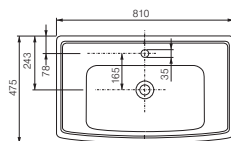

ВСТРАИВАЕМЫЕ мебельные раковины

ROMA рома

UM-RC80/1

Раковина ROMA 80
Совместимы с тумбой МОССА, ДАНЦА.
С отверстием для арматуры,
встраиваемая.

Размер: 80x47 см

ВСТРАИВАЕМЫЕ РАКОВИНЫ	Раковина					
	LIBRA 50	LIBRA 60	LIBRA 80	ROMA 80	CARLA 60	CARLA 90
Вес, кг	10,1	13,2	17,5	21,8	13,6	26
Кол-во шт. в паллете	24	10	10	10	15	10
Вес паллеты брутто	322	187	212	281	237	266

LIBRA либра

КАТЕГОРИЯ **DESIGN**

60×38 | 60×45

80×47

CARLA карла

КАТЕГОРИЯ **DESIGN**

61×45 | 90×48

ROMA рома