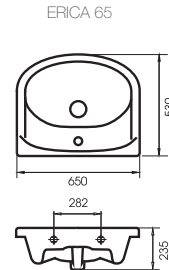

ВСТРАИВАЕМЫЕ мебельные раковины

ERICA эрика

UM-ERICA01
UM-ERICA51

Раковина ERICA 50, 55
С отверстием для арматуры,
встраиваемая.
Размер ERICA E50: 50x45 см
Размер ERICA E55: 55x45 см

UM-ERICA01
UM-ERICA61

Раковина ERICA 60, 61
С отверстием для арматуры,
встраиваемая.
Размер ERICA E60: 60x48 см
Размер ERICA E61: 61x48 см

UM-ERICA51

Раковина ERICA 65
С отверстием для арматуры,
встраиваемая.
Размер: ERICA 65: 65x53 см

UM-ERICA70/1
UM-ERICA80/1

Раковина ERICA 70, 80
С отверстием для арматуры,
встраиваемая.
Размер ERICA 70: 70x48 см
Размер ERICA 80: 80x51 см

ERICA эрика

КАТЕГОРИЯ **—BASIC—**

50x45 | 55x45 | 60x48 | 61x48 | 65x53

70x48 | 80x51

CERSANIA цэрсания

КАТЕГОРИЯ **—BASIC—**

50x36 | 55x39 | 60x42

OMEGA омега

КАТЕГОРИЯ **•DESIGN•**

65x44 | 80x47

ОСОБЕННОСТИ И ПРЕИМУЩЕСТВА: