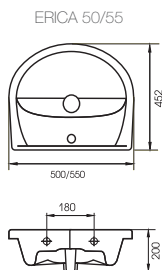

ВСТРАИВАЕМЫЕ мебельные раковины

ERICA эрика

UM-ERICA01
UM-ERICA51

Раковина ERICA 50, 55
С отверстием для арматуры,
встраиваемая.
Размер ERICA E50: 50x45 см
Размер ERICA E55: 55x45 см

UM-ERICA01
UM-ERICA61

Раковина ERICA 60, 61
С отверстием для арматуры,
встраиваемая.
Размер ERICA E60: 60x48 см
Размер ERICA E61: 61x48 см

UM-ERICA51

Раковина ERICA 65
С отверстием для арматуры,
встраиваемая.
Размер: ERICA 65: 65x53 см

UM-ERICA70/1
UM-ERICA80/1

Раковина ERICA 70, 80
С отверстием для арматуры,
встраиваемая.
Размер ERICA 70: 70x48 см
Размер ERICA 80: 80x51 см

ERICA эрика

КАТЕГОРИЯ **—BASIC—**

50x45 | 55x45 | 60x48 | 61x48 | 65x53

70x48 | 80x51

CERSANIA цэрсания

КАТЕГОРИЯ **—BASIC—**

50x36 | 55x39 | 60x42

OMEGA омега

КАТЕГОРИЯ **•DESIGN•**

65x44 | 80x47

ОСОБЕННОСТИ И ПРЕИМУЩЕСТВА: