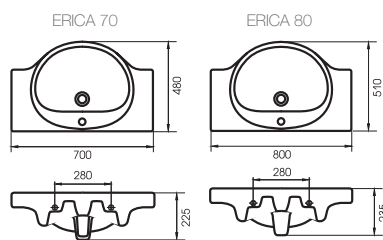

ВСТРАИВАЕМЫЕ мебельные раковины

ERICA эрика

UM-ERICA01
UM-ERICA51

Раковина ERICA 50, 55
С отверстием для арматуры,
встраиваемая.
Размер ERICA E50: 50x45 см
Размер ERICA E55: 55x45 см

UM-ERICA01
UM-ERICA61

Раковина ERICA 60, 61
С отверстием для арматуры,
встраиваемая.
Размер ERICA E60: 60x48 см
Размер ERICA E61: 61x48 см

UM-ERICA51

Раковина ERICA 65
С отверстием для арматуры,
встраиваемая.
Размер: ERICA 65: 65x53 см

UM-ERICA70/1
UM-ERICA80/1

Раковина ERICA 70, 80
С отверстием для арматуры,
встраиваемая.
Размер ERICA 70: 70x48 см
Размер ERICA 80: 80x51 см

ERICA эрика

КАТЕГОРИЯ **—BASIC—**

50x45 | 55x45 | 60x48 | 61x48 | 65x53

70x48 | 80x51

CERSANIA цэрсания

КАТЕГОРИЯ **—BASIC—**

50x36 | 55x39 | 60x42

OMEGA омега

КАТЕГОРИЯ **•DESIGN•**

65x44 | 80x47

ОСОБЕННОСТИ И ПРЕИМУЩЕСТВА: