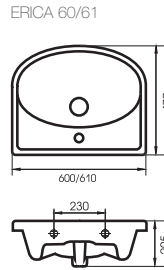

ВСТРАИВАЕМЫЕ мебельные раковины

ERICA эрика

UM-ERICA01
UM-ERICA51

Раковина ERICA 50, 55
С отверстием для арматуры,
встраиваемая.
Размер ERICA E50: 50x45 см
Размер ERICA E55: 55x45 см

UM-ERICA01
UM-ERICA61

Раковина ERICA 60, 61
С отверстием для арматуры,
встраиваемая.
Размер ERICA E60: 60x48 см
Размер ERICA E61: 61x48 см

UM-ERICA51

Раковина ERICA 65
С отверстием для арматуры,
встраиваемая.
Размер: ERICA 65: 65x53 см

UM-ERICA70/1
UM-ERICA80/1

Раковина ERICA 70, 80
С отверстием для арматуры,
встраиваемая.
Размер ERICA 70: 70x48 см
Размер ERICA 80: 80x51 см

ERICA эрика

КАТЕГОРИЯ **—BASIC—**

50x45 | 55x45 | 60x48 | 61x48 | 65x53

70x48 | 80x51

CERSANIA цэрсания

КАТЕГОРИЯ **—BASIC—**

50x36 | 55x39 | 60x42

OMEGA омега

КАТЕГОРИЯ **•DESIGN•**

65x44 | 80x47

ОСОБЕННОСТИ И ПРЕИМУЩЕСТВА: