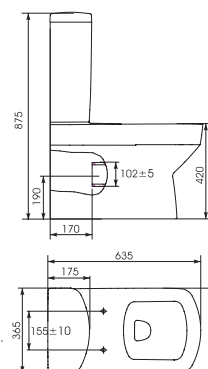

Раковина PURE P 50, P 55, P 60
С отверстием для арматуры, монтаж с пьедесталом, полупьедесталом или с тумбой.
Размер PURE 50: 50x40 см,
PURE 55: 55x43 см,
PURE 60: 60x46 см.

UM-PUR 70/1

Раковина PURE P 70
встраиваемая.
Размер: 70x47 см

UM-PUR 80/1

Раковина PURE P 80
встраиваемая.
Размер: 80x46,5 см

ПОЛУПЬЕДЕСТАЛ ПЬЕДЕСТАЛ

BI-PUR-S

Биде PURE
с отверстием для арматуры.
Размер: 35x57 см

MK-PU010/PU020
ZB-PU011-3/6

Унитаз-компакт PURE без сиденья
Сток универсальный,
подвод воды снизу PUR 011.
Механизм слива: двухуровневый 3/6 л.
Размер: 36,5x63,5 см

Сиденье PURE

DS-PURE-D
DL DS-PURE-DL

BI-PURE-Z

Биде подвесное PURE
с отверстием для арматуры.
Размер: 35,5x53,5 см

DS-PURE-D
DL DS-PURE-DL

MZ-PURE

Унитаз подвесной PURE
без сиденья
Сток горизонтальный.
Размер: 35,5x53,5 см