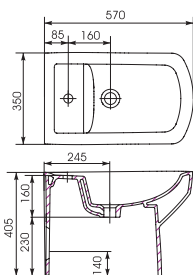

Раковина PURE P 50, P 55, P 60
С отверстием для арматуры, монтаж с пьедесталом, полупьедесталом или с тумбой.
Размер PURE 50: 50x40 см,
PURE 55: 55x43 см,
PURE 60: 60x46 см.

UM-PUR 70/1

Раковина PURE P 70
встраиваемая.
Размер: 70x47 см

UM-PUR 80/1

Раковина PURE P 80
встраиваемая.
Размер: 80x46,5 см

ПОЛУПЬЕДЕСТАЛ ПЬЕДЕСТАЛ

BI-PUR-S

Биде PURE
с отверстием для арматуры.
Размер: 35x57 см

MK-PU010/PU020
ZB-PU011-3/6

Унитаз-компакт PURE без сиденья
Сток универсальный,
подвод воды снизу PUR 011.
Механизм слива: двухуровневый 3/6 л.
Размер: 36,5x63,5 см

Сиденье PURE

DS-PURE-D
DL DS-PURE-DL

BI-PURE-Z

Биде подвесное PURE
с отверстием для арматуры.
Размер: 35,5x53,5 см

DS-PURE-D
DL DS-PURE-DL

MZ-PURE

Унитаз подвесной PURE
без сиденья
Сток горизонтальный.
Размер: 35,5x53,5 см

BU-MC5/M/SP

КНОПКА LINK, белая
220 x 150 x 13 (mm)

BU-MC5/Cg/SP

КНОПКА LINK,
хром блестящий.
220 x 150 x 13 (mm)

DL - сиденье дюропласт
DL - сиденье дюропласт
с микролифтом

PURE	Раковина					Пьедестал	Полу-пьедестал	WC-компакт	Биде	Подвесное биде	Подвесной унитаз
	PUR 50	PUR 55	PUR 60	PUR 70	PUR 80						
вес, кг	унитаз 12,4	унитаз 14,9	унитаз 15,9	унитаз 19,9	унитаз 22,0	11,5	7,6	37	25,1	18,5	26,2
кол-во шт. в паллете	унитаз 24	унитаз 24	унитаз 15	унитаз 12	унитаз 10	30	24	12	12	12	12
вес паллеты брутто	унитаз 360,4	унитаз 420,4	унитаз 295,1	унитаз 301,6	унитаз 276	408,9	245,2	452	361,6	282,4	376
	бачок							394			