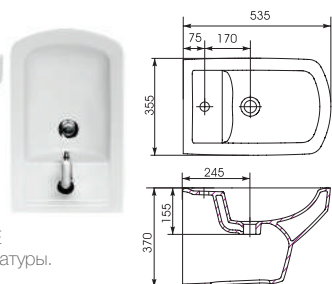

Раковина PURE P 50, P 55, P 60
С отверстием для арматуры, монтаж с пьедесталом, полупьедесталом или с тумбой.
Размер PURE 50: 50x40 см,
PURE 55: 55x43 см,
PURE 60: 60x46 см.

UM-PUR 70/1

Раковина PURE P 70
встраиваемая.
Размер: 70x47 см

UM-PUR 80/1

Раковина PURE P 80
встраиваемая.
Размер: 80x46,5 см

ПОЛУПЬЕДЕСТАЛ ПЬЕДЕСТАЛ

BI-PUR-S

Биде PURE
с отверстием для арматуры.
Размер: 35x57 см

MK-PU010/PU020
ZB-PU011-3/6

Унитаз-компакт PURE без сиденья
Сток универсальный,
подвод воды снизу PUR 011.
Механизм слива: двухуровневый 3/6 л.
Размер: 36,5x63,5 см

Сиденье PURE

DS-PURE-D
DL DS-PURE-DL

BI-PURE-Z

Биде подвесное PURE
с отверстием для арматуры.
Размер: 35,5x53,5 см

DS-PURE-D
DL DS-PURE-DL

MZ-PURE

Унитаз подвесной PURE
без сиденья
Сток горизонтальный.
Размер: 35,5x53,5 см