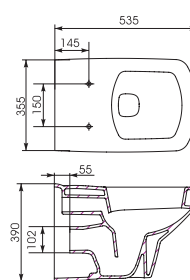

Раковина PURE P 50, P 55, P 60
С отверстием для арматуры, монтаж с пьедесталом, полупьедесталом или с тумбой.
Размер PURE 50: 50x40 см,
PURE 55: 55x43 см,
PURE 60: 60x46 см.

UM-PUR 70/1

Раковина PURE P 70
встраиваемая.
Размер: 70x47 см

UM-PUR 80/1

Раковина PURE P 80
встраиваемая.
Размер: 80x46,5 см

ПОЛУПЬЕДЕСТАЛ ПЬЕДЕСТАЛ

BI-PUR-S

Биде PURE
с отверстием для арматуры.
Размер: 35x57 см

MK-PU010/PU020
ZB-PU011-3/6

Унитаз-компакт PURE без сиденья
Сток универсальный,
подвод воды снизу PUR 011.
Механизм слива: двухуровневый 3/6 л.
Размер: 36,5x63,5 см

Сиденье PURE

DS-PURE-D
DL DS-PURE-DL

BI-PURE-Z

Биде подвесное PURE
с отверстием для арматуры.
Размер: 35,5x53,5 см

DS-PURE-D
DL DS-PURE-DL

MZ-PURE

Унитаз подвесной PURE
без сиденья
Сток горизонтальный.
Размер: 35,5x53,5 см

BU-MC5/M/SP

КНОПКА LINK, белая
220 x 150 x 13 (mm)

BU-MC5/Cg/SP

КНОПКА LINK,
хром блестящий.
220 x 150 x 13 (mm)

DL - сиденье дюропласт
DL - сиденье дюропласт
с микролифтом

PURE	Раковина					Пьедестал	Полу-пьедестал	WC-компакт	Биде	Подвесное биде	Подвесной унитаз
	PUR 50	PUR 55	PUR 60	PUR 70	PUR 80						
вес, кг	унитаз 12,4	унитаз 14,9	унитаз 15,9	унитаз 19,9	унитаз 22,0	11,5	7,6	37	25,1	18,5	26,2
кол-во шт. в паллете	унитаз 24	унитаз 24	унитаз 15	унитаз 12	унитаз 10	30	24	12	12	12	12
вес паллеты брутто	унитаз 360,4	унитаз 420,4	унитаз 295,1	унитаз 301,6	унитаз 276	408,9	245,2	452	361,6	282,4	376
	бачок							394			