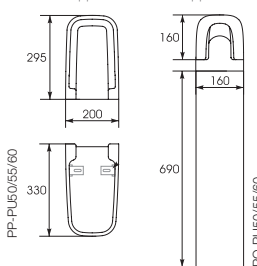

Раковина PURE P 50, P 55, P 60
С отверстием для арматуры, монтаж с пьедесталом, полупьедесталом или с тумбой.
Размер PURE 50: 50x40 см,
PURE 55: 55x43 см,
PURE 60: 60x46 см.

UM-PUR 70/1

Раковина PURE P 70
встраиваемая.
Размер: 70x47 см

UM-PUR 80/1

Раковина PURE P 80
встраиваемая.
Размер: 80x46,5 см

ПОЛУПЬЕДЕСТАЛ ПЬЕДЕСТАЛ

BI-PUR-S

Биде PURE
с отверстием для арматуры.
Размер: 35x57 см

MK-PU010/PU020
ZB-PU011-3/6

Унитаз-компакт PURE без сиденья
Сток универсальный,
подвод воды снизу PUR 011.
Механизм слива: двухуровневый 3/6 л.
Размер: 36,5x63,5 см

Сиденье PURE

DS-PURE-D
DL DS-PURE-DL

BI-PURE-Z

Биде подвесное PURE
с отверстием для арматуры.
Размер: 35,5x53,5 см

DS-PURE-D
DL DS-PURE-DL

MZ-PURE

Унитаз подвесной PURE
без сиденья
Сток горизонтальный.
Размер: 35,5x53,5 см