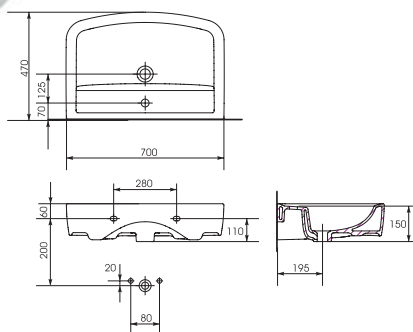

Раковина PURE P 50, P 55, P 60
С отверстием для арматуры, монтаж с пьедесталом, полупьедесталом или с тумбой.
Размер PURE 50: 50x40 см,
PURE 55: 55x43 см,
PURE 60: 60x46 см.

UM-PUR 70/1

Раковина PURE P 70
встраиваемая.
Размер: 70x47 см