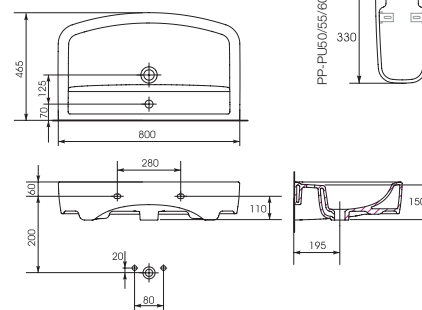

Раковина PURE P 50, P 55, P 60
С отверстием для арматуры, монтаж с пьедесталом, полупьедесталом или с тумбой.
Размер PURE 50: 50x40 см,
PURE 55: 55x43 см,
PURE 60: 60x46 см.

UM-PUR 70/1

Раковина PURE P 70
встраиваемая.
Размер: 70x47 см

UM-PUR 80/1

Раковина PURE P 80
встраиваемая.
Размер: 80x46,5 см

ПОЛУПЬЕДЕСТАЛ ПЬЕДЕСТАЛ

BI-PUR-S

Биде PURE
с отверстием для арматуры.
Размер: 35x57 см

MK-PU010/PU020
ZB-PU011-3/6

Унитаз-компакт PURE без сиденья
Сток универсальный,
подвод воды снизу PUR 011.
Механизм слива: двухуровневый 3/6 л.
Размер: 36,5x63,5 см