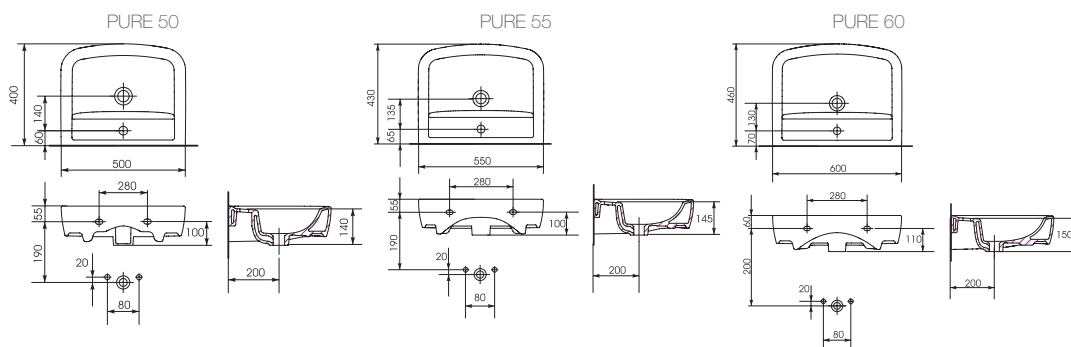

Раковина PURE P 50, P 55, P 60
С отверстием для арматуры, монтаж с пьедесталом, полупьедесталом или с тумбой.
Размер PURE 50: 50x40 см,
PURE 55: 55x43 см,
PURE 60: 60x46 см.

UM-PUR 70/1

Раковина PURE P 70
встраиваемая.
Размер: 70x47 см