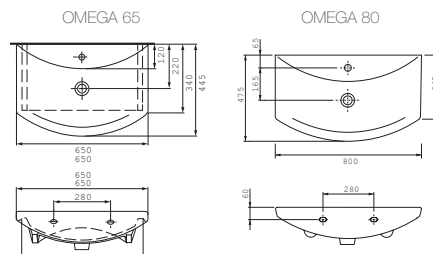

ВСТРАИВАЕМЫЕ мебельные раковины

Благодаря идеальному соответствию раковин мебельным шкафчикам Cersanit Вы сможете создавать интерьеры, выдержанные в единой стилистике.

OMEGA омега

UM-OM65/1
UM-OM80/1

Раковина OMEGA 65, 80.
С отверстием для арматуры, встраиваемая.
Размер OMEGA 65: 65x44 см
Размер OMEGA 80: 80x47 см

ERICA эрика

КАТЕГОРИЯ **—BASIC—**

50x45 | 55x45 | 60x48 | 61x48 | 65x53

70x48 | 80x51

CERSANIA цэрсания

КАТЕГОРИЯ **—BASIC—**

50x36 | 55x39 | 60x42

OMEGA омега