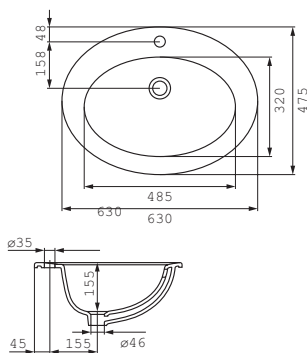

РАКОВИНЫ для столешницы

Сегодня раковины для столешницы - на пике моды. Элегантные формы и ослепительная белизна Cersanit придают особый шик интерьеру ванной комнаты.

GAMMA гамма

UM-GA/1

Раковина для установки на столешнице GAMMA 63 с отверстием для арматуры. Размер: 63x48 см

РАКОВИНА	GAMMA	CALLA	CASPIA RING	CASPIA OVAL	CASPIA SQUARE
Вес, кг	9,3	7	8,5	12,5	12,5
Кол-во шт. в паллете	12	21	33	21	21
Вес паллеты брутто	160	182	317	293	293

CASPIA КАСПИЯ

КАТЕГОРИЯ **DESIGN**

44x44

60x42