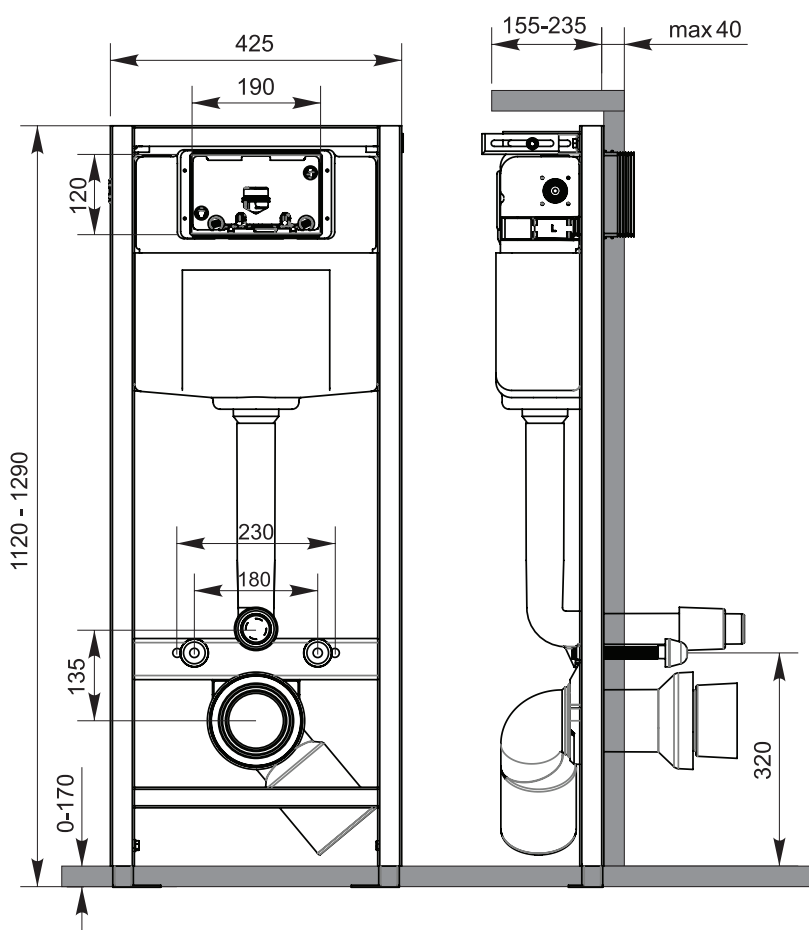

HI-TEC хай-тек

Отличительной особенностью инсталляции HI-TEC является её легкость в установке: возможность регулировать высоту рамы и глубину установки рамы. Позволяет монтировать инсталляцию даже к неровной стене или в углу ванной комнаты. Эти преимущества «открывают» множество вариантов расположения инсталляции даже при малой площади или нестандартной планировке ванной комнаты.

Вместе с инсталляцией HI-TEC предлагается широкий ассортимент кнопок для смыва, выполненных в современных тенденциях и оттенках, пользующихся наибольшей популярностью среди потребителей.

IN-MZ-HI-TEC

HI-TEC  
Инсталляционная система для подвесного унитаза. Без кнопки.

A - 42,5 см  
B - 112 - 129 см

КНОПКИ HI-TEC

BU-BK/Wh

BUICK белая  
Размеры: 15\*22 см

BU-BK/Cg

BUICK хром блестящий  
Размеры: 15\*22 см

BU-BK/Bl

BUICK черная  
Размеры: 15\*22 см

BU-TR/Wh

TEAR белая  
Размеры: 15\*22 см

BU-TR/Cg

TEAR хром блестящий  
Размеры: 15\*22 см

BU-CB/Wh

CUBE белая  
Размеры: 15\*22 см

BU-CB/Cg

CUBE хром блестящий  
Размеры: 15\*22 см