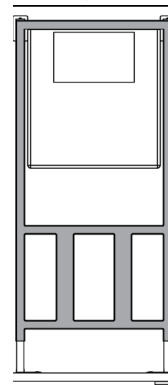

SLIM & SILENT
слим & сайлент

IN-MZ-SLIM

SLIM&SILENT

Инсталляционная система для подвесного унитаза.
Без кнопки.

Кнопка SLIM&SILENT

BU-EGE/Cg  EGE хром блестящий 17 x 27 cm	BU-ADR/Cg  ADRIA хром блестящий 17 x 26,5 cm	BU-OTTO/BL  OTTO черный 17 x 27 cm
BU-EGE/Wh  EGE белый 17 x 27 cm	BU-ADR/Wh  ADRIA белый 17 x 26,5 cm	BU-OTTO/Wh  OTTO белый 17 x 27 cm
BU-EGE/Cm  EGE хром матовый 17 x 27 cm	BU-ADR/Cm  ADRIA хром матовый 17 x 26,5 cm	BU-OTTO/Cg  OTTO хром блестящий 17 x 27 cm

SLIM & SILENT СЛИМ & САЙЛЕНТ

КАТЕГОРИЯ **DESIGN**

СОСТАВ
КОЛЛЕКЦИИ:

52x113

ОСОБЕННОСТИ И ПРЕИМУЩЕСТВА:

10 лет гарантии
на каркас

Полная
комплектация

Выдерживает
нагрузку до 400 кг

Регулируемый
слив 2/4 или 3/6

Ультратонкая
конструкция

Бесшумное
наполнение бачка