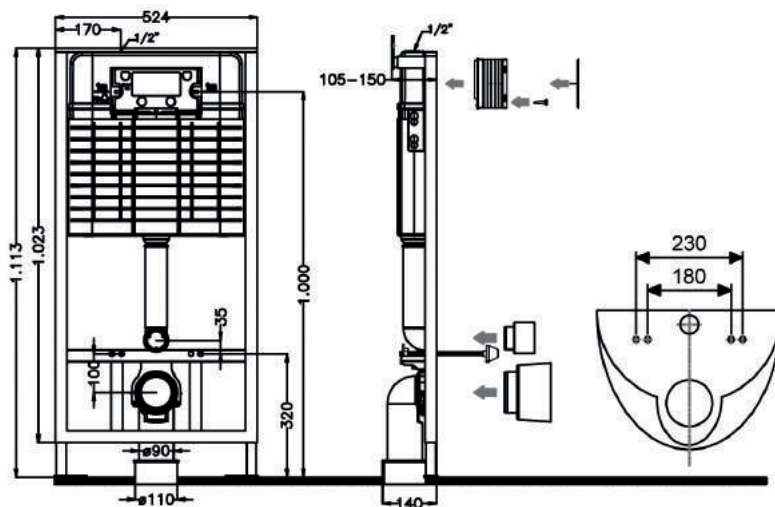

SLIM & SILENT
слим & сайлент

IN-MZ-SLIM

SLIM&SILENT

Инсталляционная система для подвесного унитаза.
Без кнопки.

Кнопка SLIM&SILENT

BU-EGE/Cg  EGE хром блестящий 17 x 27 cm	BU-ADR/Cg  ADRIA хром блестящий 17 x 26,5 cm	BU-OTTO/BL  OTTO черный 17 x 27 cm
BU-EGE/Wh  EGE белый 17 x 27 cm	BU-ADR/Wh  ADRIA белый 17 x 26,5 cm	BU-OTTO/Wh  OTTO белый 17 x 27 cm
BU-EGE/Cm  EGE хром матовый 17 x 27 cm	BU-ADR/Cm  ADRIA хром матовый 17 x 26,5 cm	BU-OTTO/Cg  OTTO хром блестящий 17 x 27 cm

SLIM & SILENT СЛИМ & САЙЛЕНТ

КАТЕГОРИЯ **DESIGN**

СОСТАВ
КОЛЛЕКЦИИ:

52x113

ОСОБЕННОСТИ И ПРЕИМУЩЕСТВА:

10 лет гарантии
на каркас

Полная
комплектация

Выдерживает
нагрузку до 400 кг

Регулируемый
слив 2/4 или 3/6

Ультратонкая
конструкция

Бесшумное
наполнение бачка