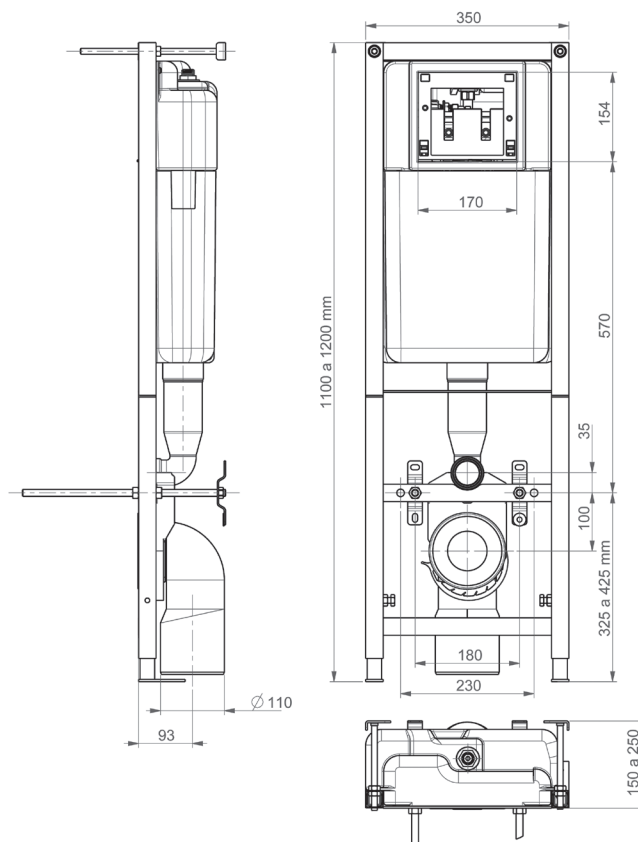

ОСОБЕННОСТИ И ПРЕИМУЩЕСТВА КОЛЛЕКЦИИ

10 лет гарантии на каркас

Прочная конструкция

Регулируемая высота

Выдерживает нагрузку до 400 кг

Легкость монтажа

Полная комплектация

10 лет гарантии на санфаянс

100% глазурование поверхности санфаянса

Цветовое сочетание с коллекциями CERSANIT