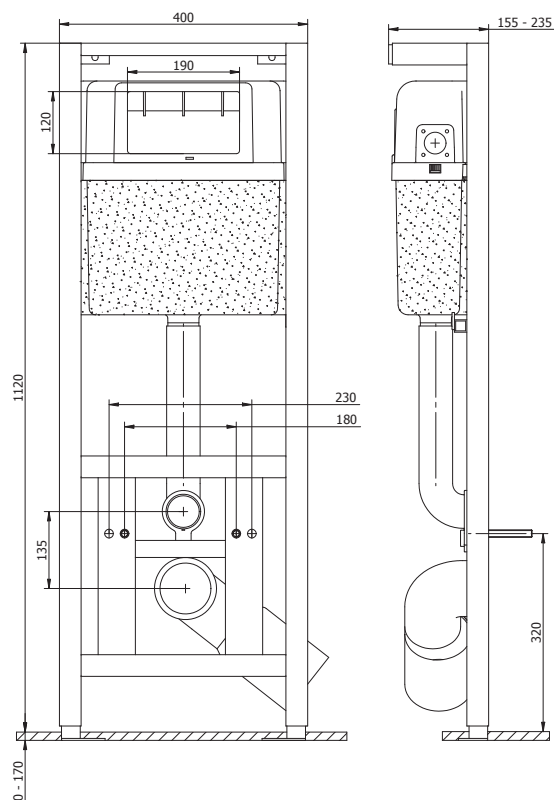

A - 35 см
B - 110 - 120 см

DELFI & LEON

КОМПЛЕКТ 5 В 1:
- Инсталляционная система для легкой застройки LEON
- Подвесной унитаз DELFI
- Сиденье термопласт микролифт
- Кнопка смыва ХРОМ
- Уплотнитель