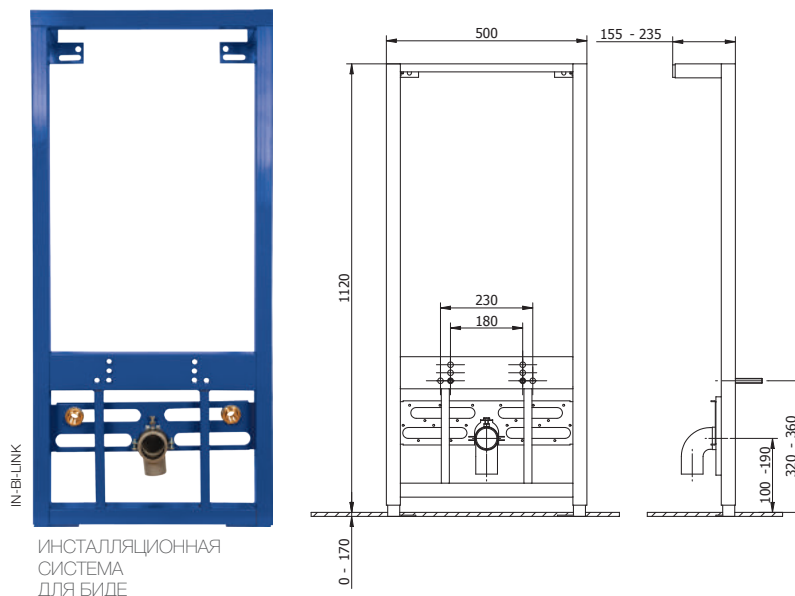

ИНСТАЛЛЯЦИОННАЯ СИСТЕМА ДЛЯ ПИССУАРА

- ▣ - 41 см
- ▣ - 120-137 см

ИНСТАЛЛЯЦИОННАЯ СИСТЕМА ДЛЯ БИДЕ

- ▣ - 50 см
- ▣ - 112-129 см

ИНСТАЛЛЯЦИОННАЯ СИСТЕМА ДЛЯ РАКОВИНЫ

- ▣ - 41 см
- ▣ - 112-129 см

ОСОБЕННОСТИ И ПРЕИМУЩЕСТВА КОЛЛЕКЦИИ

5 лет гарантии на каркас

Прочная конструкция

Регулируемая высота

Выдерживает нагрузку до 400 кг

Легкость монтажа

Полная комплектация

A - ширина
B - регулируемая высота

Кнопка LINK

BU-M06/Cg

Хромированная блестящая

BU-M06/Bl

Белая

BU-M06/Cm

Хромированная матовая

A - 40 см
B - 112-129 см

LINK
Инсталляционная система для подвесного унитаза. Без кнопки.

A - 35 см
B - 110 - 120 см

DELFI & LEON

КОМПЛЕКТ 5 В 1:
- Инсталляционная система для легкой застройки LEON
- Подвесной унитаз DELFI
- Сиденье термопласт микролифт
- Кнопка смыва ХРОМ
- Уплотнитель

ОСОБЕННОСТИ И ПРЕИМУЩЕСТВА КОЛЛЕКЦИИ