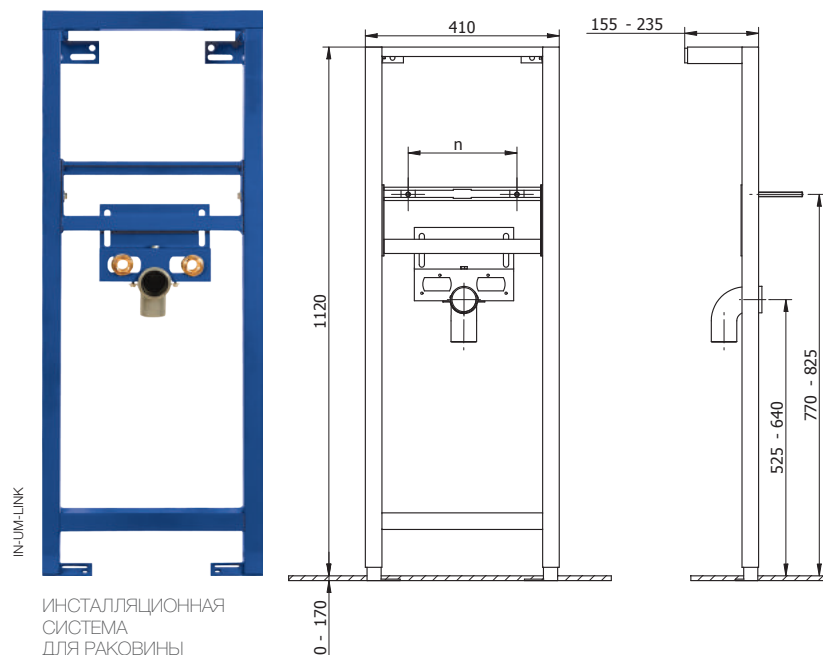

ИНСТАЛЛЯЦИОННАЯ СИСТЕМА ДЛЯ ПИССУАРА

- ▣ - 41 см
- ▣ - 120-137 см

ИНСТАЛЛЯЦИОННАЯ СИСТЕМА ДЛЯ БИДЕ

- ▣ - 50 см
- ▣ - 112-129 см

ИНСТАЛЛЯЦИОННАЯ СИСТЕМА ДЛЯ РАКОВИНЫ

- ▣ - 41 см
- ▣ - 112-129 см

ОСОБЕННОСТИ И ПРЕИМУЩЕСТВА КОЛЛЕКЦИИ

5 лет гарантии на каркас

Прочная конструкция

Регулируемая высота

Выдерживает нагрузку до 400 кг

Легкость монтажа

Полная комплектация

A - ширина
B - регулируемая высота

Кнопка LINK

BU-M06/Cg

Хромированная блестящая

BU-M06/Bl

Белая

BU-M06/Cm

Хромированная матовая

A - 40 см
B - 112-129 см

LINK
Инсталляционная система для подвесного унитаза. Без кнопки.

A - 35 см
B - 110 - 120 см

DELFI & LEON

КОМПЛЕКТ 5 В 1:
- Инсталляционная система для легкой застройки LEON
- Подвесной унитаз DELFI
- Сиденье термопласт микролифт
- Кнопка смыва ХРОМ
- Уплотнитель

ОСОБЕННОСТИ И ПРЕИМУЩЕСТВА КОЛЛЕКЦИИ