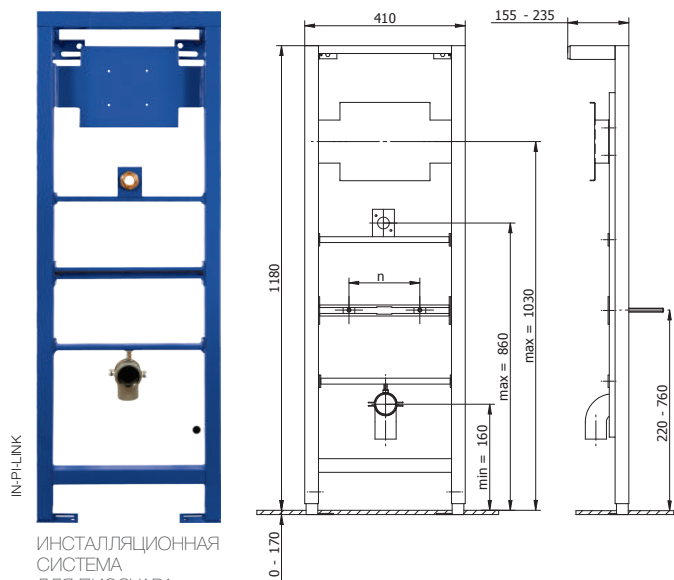

ИНСТАЛЛЯЦИОННАЯ СИСТЕМА ДЛЯ ПИССУАРА

- ▣ - 41 см
- ▣ - 120-137 см

ИНСТАЛЛЯЦИОННАЯ СИСТЕМА ДЛЯ БИДЕ

- ▣ - 50 см
- ▣ - 112-129 см

ИНСТАЛЛЯЦИОННАЯ СИСТЕМА ДЛЯ РАКОВИНЫ

- ▣ - 41 см
- ▣ - 112-129 см

ОСОБЕННОСТИ И ПРЕИМУЩЕСТВА КОЛЛЕКЦИИ

5 лет гарантии на каркас

Прочная конструкция

Регулируемая высота

Выдерживает нагрузку до 400 кг

Легкость монтажа

Полная комплектация

A - ширина
B - регулируемая высота

Кнопка LINK

BU-M06/Cg

Хромированная блестящая

BU-M06/Bl

Белая

BU-M06/Cm

Хромированная матовая

A - 40 см
B - 112-129 см

LINK
Инсталляционная система для подвесного унитаза. Без кнопки.

A - 35 см
B - 110 - 120 см

DELFI & LEON

КОМПЛЕКТ 5 В 1:
- Инсталляционная система для легкой застройки LEON
- Подвесной унитаз DELFI
- Сиденье термопласт микролифт
- Кнопка смыва ХРОМ
- Уплотнитель

ОСОБЕННОСТИ И ПРЕИМУЩЕСТВА КОЛЛЕКЦИИ