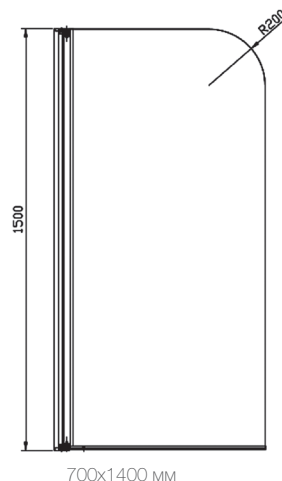

50: A - 492 mm; B - 574 mm; C - 390 mm
55: A - 542 mm; B - 574 mm; C - 400 mm
60: A - 592 mm; B - 574 mm; C - 400 mm
70: A - 692 mm; B - 574 mm; C - 390 mm

SL-EAS/Wn

Пенал EASY универсальный подвесной

A - 350 mm; B - 1600 mm;
C - 300 mm

Тумба EASY под раковину EASY 50, 55, 60, 70 подвесная, цвет капучино.

50: A - 492 mm; B - 574 mm; C - 390 mm
55: A - 542 mm; B - 574 mm; C - 400 mm
60: A - 592 mm; B - 574 mm; C - 400 mm
70: A - 692 mm; B - 574 mm; C - 390 mm

SL-EAS/Sp

Пенал EASY универсальный подвесной, цвет капучино

A - 350 mm; B - 1600 mm;
C - 300 mm

SW-EAS/Sp

Шкафчик EASY универсальный подвесной, цвет капучино.

A - 350 mm; B - 1030 mm;
C - 300 mm

EASY	Вес нетто, кг	Вес брутто, кг	Штук в паллете
Тумба EASY 50	20,0	22,5	6
Тумба EASY 55	18,4	22,5	6
Тумба EASY 60	22,0	25,0	5
Тумба EASY 70	25,0	28,8	4
Шкафчик EASY универсальный подвесной	22,8	27,5	8
Пенал EASY универсальный подвесной	28,0	30,5	8
Зеркало EASY	5,9	7,0	40
Зеркало COLOUR	12,5	13,75	12

EASY
ИЗИ

Экран для ванны EASY, двойной, прозрачный

Размер: 1150x1400 мм

Экран для ванны EASY, одинарный, прозрачный

Размер: 700x1400 мм

EASY	Вес нетто, кг	Вес брутто, кг	Штук в паллете
Экран для ванны EASY двойной	20,4	46,4	20
Экран для ванны EASY одинарный	12,5	14,7	25