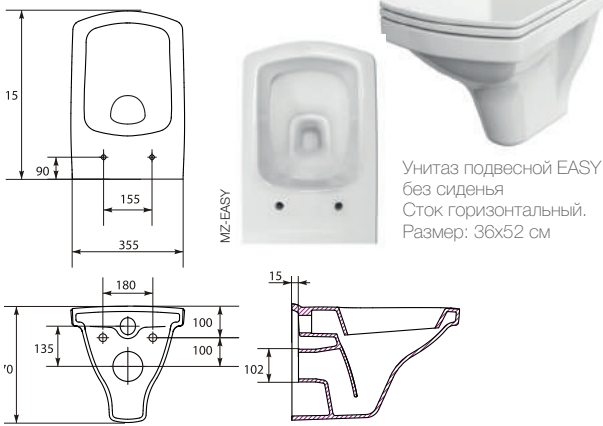

МЗ-EASY
Унитаз подвесной EASY без сиденья. Сток горизонтальный. Размер: 36x52 см