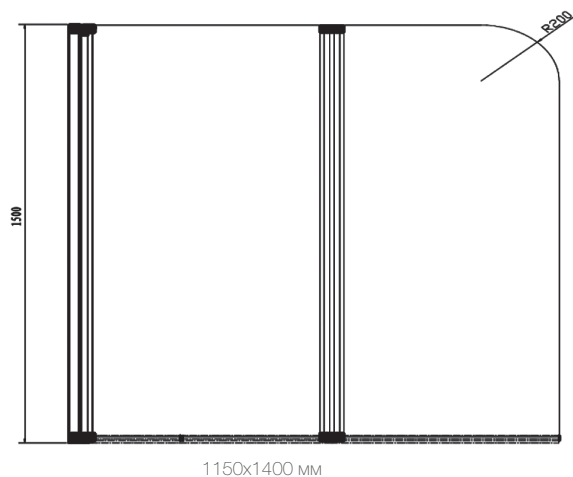

Тумба EASY под раковину EASY 50, 55, 60, 70 подвесная, цвет капучино.

50: A - 492 mm; B - 574 mm; C - 390 mm
55: A - 542 mm; B - 574 mm; C - 400 mm
60: A - 592 mm; B - 574 mm; C - 400 mm
70: A - 692 mm; B - 574 mm; C - 390 mm

SL-EAS/Sp

Пенал EASY универсальный подвесной, цвет капучино

A - 350 mm; B - 1600 mm;
C - 300 mm

SW-EAS/Sp

Шкафчик EASY универсальный подвесной, цвет капучино.

A - 350 mm; B - 1030 mm;
C - 300 mm

EASY	Вес нетто, кг	Вес брутто, кг	Штук в паллете
Тумба EASY 50	20,0	22,5	6
Тумба EASY 55	18,4	22,5	6
Тумба EASY 60	22,0	25,0	5
Тумба EASY 70	25,0	28,8	4
Шкафчик EASY универсальный подвесной	22,8	27,5	8
Пенал EASY универсальный подвесной	28,0	30,5	8
Зеркало EASY	5,9	7,0	40
Зеркало COLOUR	12,5	13,75	12

EASY
ИЗИ

Экран для ванны EASY, двойной, прозрачный

Размер: 1150x1400 мм

Экран для ванны EASY, одинарный, прозрачный

Размер: 700x1400 мм

EASY	Вес нетто, кг	Вес брутто, кг	Штук в паллете
Экран для ванны EASY двойной	20,4	46,4	20
Экран для ванны EASY одинарный	12,5	14,7	25