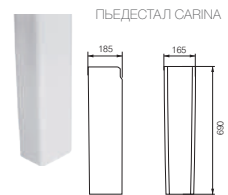

UM-ES 50/1
Раковина EASY 50 с отверстием для арматуры. Монтаж с пьедесталом или с тумбой. Размер: 50x42 см

UM-ES 55/1
Раковина EASY 55 с отверстием для арматуры. Монтаж с пьедесталом или с тумбой. Размер: 55x44 см

UM-ES 60/1
Раковина EASY 60 с отверстием для арматуры. Монтаж с пьедесталом или с тумбой. Размер: 60x45 см

UM-ES 70/1
Раковина EASY 70 с отверстием для арматуры. Монтаж с пьедесталом или с тумбой. Размер: 70x45 см