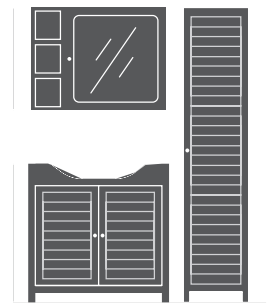

МОССА МОККА

КАТЕГОРИЯ **DESIGN**

Варианты облицовки:

ВЕНГЕ

СОСТАВ
КОЛЛЕКЦИИ:

ОСОБЕННОСТИ И ПРЕИМУЩЕСТВА:

2 года
гарантии
на мебель

Устойчивая
конструкция

Водоотталкивающая
поверхность

Легко моющаяся
поверхность

Хромированные
ручки

Механизм
закрывания дверей
с доводчиком

Регулируемые
ножки в
комплекте