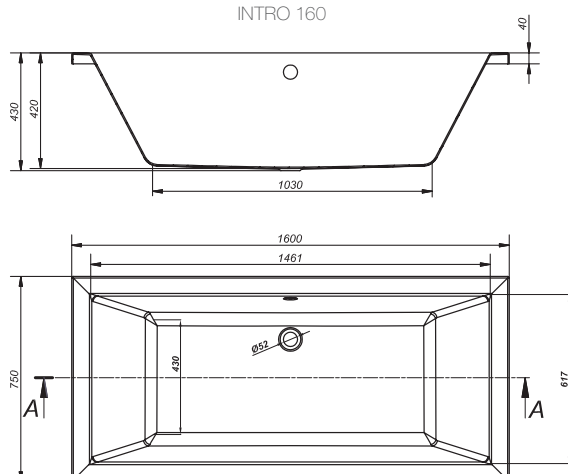

Двойное  
армирование

Рекомендовано  
Союзом Аллергологов  
Польши

Европейское  
качество

100% высоко-  
качественный акрил

ПРЯМОУГОЛЬНЫЕ АКРИЛОВЫЕ ВАННЫ  
BATHTUBS

Непроходящая классика. Лаконичные прямоугольные формы и широкая линейка размеров (длина до 170 см.) делают эту модель просторной и комфортной в использовании.

Размер	Код ванны	Фронтальная панель	Боковая панель	Опорный каркас	Ножки
150x75	S301-066	S401-044	S401-047	S999-013	ZP-SEPW1000004
160x75	S301-067	S401-045	S401-047	S999-027	
170x75	S301-068	S401-046	S401-047	S999-039	

INTRO 150

INTRO 160

INTRO 170

INTRO		Длина, см	Ширина, см	Глубина в точке слива, см	Высота, см	Объем, л	Вес нетто, кг	Вес брутто, кг	Кол-во штук на паллете
INTRO 150	ванна	150	75	42		190	17,5	18,5	18
	панель	150			54		3,0	3,3	15
INTRO 160	ванна	160	75	42		215	19,0	20,0	18
	панель	160			54		3,4	3,6	15
INTRO 170	ванна	170	75	42		240	22,0	23,0	18
	панель	170			54		3,8	4,2	15
Боковая панель		75			54		2,0	2,3	25