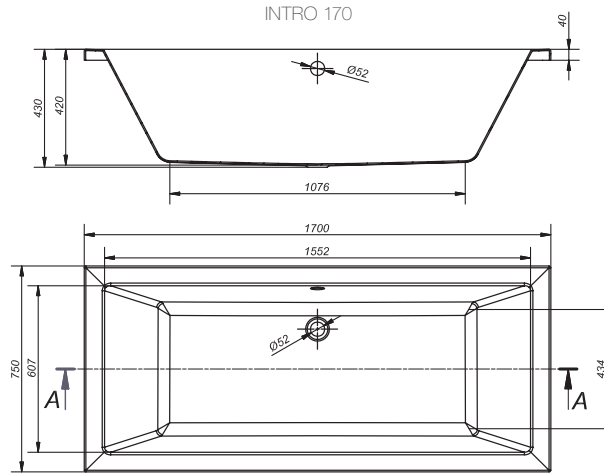

Размер	Код ванны	Фронтальная панель	Боковая панель	Опорный каркас	Ножки
150x75	S301-066	S401-044	S401-047	S999-013	ZP-SEPW1000004
160x75	S301-067	S401-045	S401-047	S999-027	
170x75	S301-068	S401-046	S401-047	S999-039	

INTRO 150

INTRO 160

INTRO 170

INTRO		Длина, см	Ширина, см	Глубина в точке слива, см	Высота, см	Объем, л	Вес нетто, кг	Вес брутто, кг	Кол-во штук на паллете
INTRO 150	ванна	150	75	42		190	17,5	18,5	18
	панель	150			54		3,0	3,3	15
INTRO 160	ванна	160	75	42		215	19,0	20,0	18
	панель	160			54		3,4	3,6	15
INTRO 170	ванна	170	75	42		240	22,0	23,0	18
	панель	170			54		3,8	4,2	15
Боковая панель		75			54		2,0	2,3	25