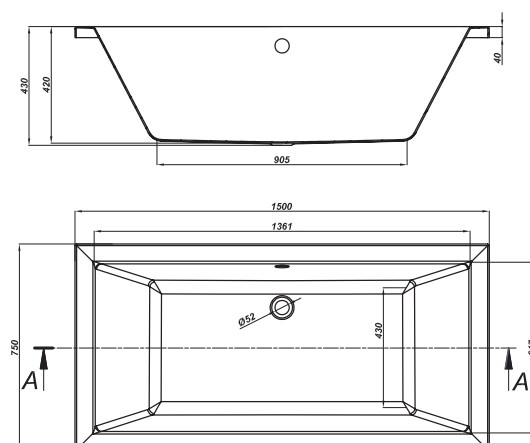

Двойное  
армирование

Рекомендовано  
Союзом Аллергологов  
Польши

Европейское  
качество

100% высоко-  
качественный акрил

ПРЯМОУГОЛЬНЫЕ АКРИЛОВЫЕ ВАННЫ  
BATHTUBS

Непроходящая классика. Лаконичные прямоугольные формы и широкая линейка размеров (длина до 170 см.) делают эту модель просторной и комфортной в использовании.

Размер	Код ванны	Фронтальная панель	Боковая панель	Опорный каркас	Ножки
150x75	S301-066	S401-044	S401-047	S999-013	ZP-SEPW1000004
160x75	S301-067	S401-045	S401-047	S999-027	
170x75	S301-068	S401-046	S401-047	S999-039	

INTRO 150

INTRO 160

INTRO 170

INTRO		Длина, см	Ширина, см	Глубина в точке слива, см	Высота, см	Объем, л	Вес нетто, кг	Вес брутто, кг	Кол-во штук на паллете
INTRO 150	ванна	150	75	42		190	17,5	18,5	18
	панель	150			54		3,0	3,3	15
INTRO 160	ванна	160	75	42		215	19,0	20,0	18
	панель	160			54		3,4	3,6	15
INTRO 170	ванна	170	75	42		240	22,0	23,0	18
	панель	170			54		3,8	4,2	15
Боковая панель		75			54		2,0	2,3	25