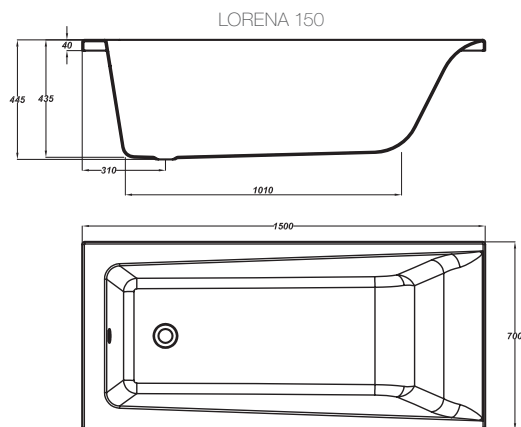

Размер	Код ванны	Фронтальная панель	Боковая панель	Опорный каркас	Ножки
140x70	S301-073	S401-066	S401-071	S999-006	ZP-SEPW1000001
150x70	S301-074	S401-067	S401-071	S999-019	
160x70	S301-075	S401-068	S401-071	S999-031	
170x70	S301-076	S401-069	S401-071	S999-042	

Ванны поставляются без ножек.

LORENA		Длина, см	Ширина, см	Глубина в точке слива, см	Высота, см	Объем, л	Вес нетто, кг	Вес брутто, кг	Кол-во штук на паллете
LORENA 140	ванна	140	70	44		170	17,5	18,0	18
	панель	140			58		2,7	3,5	15
LORENA 150	ванна	150	70	44		185	18,5	19,0	18
	панель	150			58		3,0	3,3	15
LORENA 160	ванна	160	70	44		200	19,5	20,0	18
	панель	160			58		3,4	3,6	15
LORENA 170	ванна	170	70	44		215	20,5	21,0	18
	панель	170			58		3,8	4,2	15
Боковая панель		70			58		1,3	1,8	25

## лорена

КАТЕГОРИЯ **BASIC**

СОСТАВ  
КОЛЛЕКЦИИ:

140×70

150×70

160×70

170×70

ОСОБЕННОСТИ И ПРЕИМУЩЕСТВА: