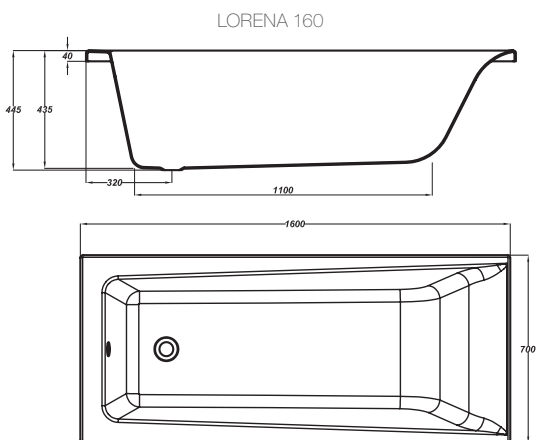

ПРЯМОУГОЛЬНЫЕ АКРИЛОВЫЕ ВАННЫ  
BATHTUBS

LORENA  
лорена

Универсальные габариты, лаконичный дизайн Lorena – несомненные преимущества коллекции. Белоснежный цвет прямоугольной ванны органично впишется в любую палитру интерьера. Ведь классический дизайн всегда в моде!

Размер	Код ванны	Фронтальная панель	Боковая панель	Опорный каркас	Ножки
140x70	S301-073	S401-066	S401-071	S999-006	ZP-SEPW1000001
150x70	S301-074	S401-067	S401-071	S999-019	
160x70	S301-075	S401-068	S401-071	S999-031	
170x70	S301-076	S401-069	S401-071	S999-042	

Ванны поставляются без ножек.

LORENA		Длина, см	Ширина, см	Глубина в точке слива, см	Высота, см	Объем, л	Вес нетто, кг	Вес брутто, кг	Кол-во штук на паллете
LORENA 140	ванна	140	70	44		170	17,5	18,0	18
	панель	140			58		2,7	3,5	15
LORENA 150	ванна	150	70	44		185	18,5	19,0	18
	панель	150			58		3,0	3,3	15
LORENA 160	ванна	160	70	44		200	19,5	20,0	18
	панель	160			58		3,4	3,6	15
LORENA 170	ванна	170	70	44		215	20,5	21,0	18
	панель	170			58		3,8	4,2	15
Боковая панель		70			58		1,3	1,8	25

## лорена

КАТЕГОРИЯ **BASIC**

СОСТАВ  
КОЛЛЕКЦИИ:

140×70

150×70

160×70

170×70

ОСОБЕННОСТИ И ПРЕИМУЩЕСТВА: