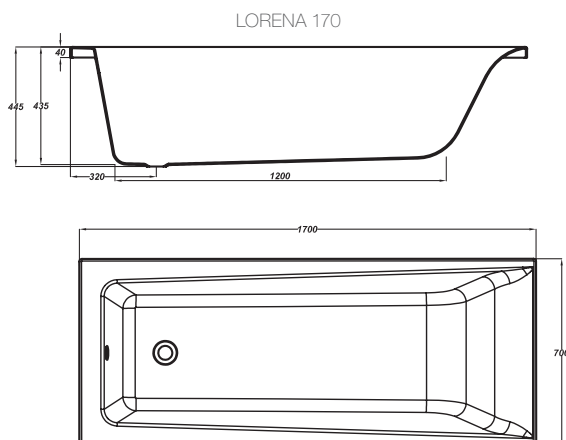

Размер	Код ванны	Фронтальная панель	Боковая панель	Опорный каркас	Ножки
140x70	S301-073	S401-066	S401-071	S999-006	ZP-SEPW1000001
150x70	S301-074	S401-067	S401-071	S999-019	
160x70	S301-075	S401-068	S401-071	S999-031	
170x70	S301-076	S401-069	S401-071	S999-042	

Ванны поставляются без ножек.

LORENA		Длина, см	Ширина, см	Глубина в точке слива, см	Высота, см	Объем, л	Вес нетто, кг	Вес брутто, кг	Кол-во штук на паллете
LORENA 140	ванна	140	70	44		170	17,5	18,0	18
	панель	140			58		2,7	3,5	15
LORENA 150	ванна	150	70	44		185	18,5	19,0	18
	панель	150			58		3,0	3,3	15
LORENA 160	ванна	160	70	44		200	19,5	20,0	18
	панель	160			58		3,4	3,6	15
LORENA 170	ванна	170	70	44		215	20,5	21,0	18
	панель	170			58		3,8	4,2	15
Боковая панель		70			58		1,3	1,8	25

## лорена

КАТЕГОРИЯ **BASIC**

СОСТАВ  
КОЛЛЕКЦИИ:

140×70

150×70

160×70

170×70

ОСОБЕННОСТИ И ПРЕИМУЩЕСТВА: