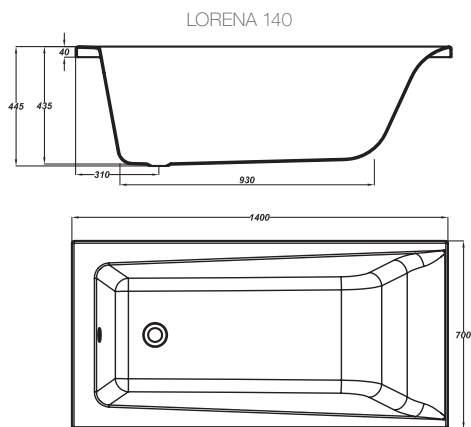

Размер	Код ванны	Фронтальная панель	Боковая панель	Опорный каркас	Ножки
140x70	S301-073	S401-066	S401-071	S999-006	ZP-SEPW1000001
150x70	S301-074	S401-067	S401-071	S999-019	
160x70	S301-075	S401-068	S401-071	S999-031	
170x70	S301-076	S401-069	S401-071	S999-042	

Ванны поставляются без ножек.

LORENA		Длина, см	Ширина, см	Глубина в точке слива, см	Высота, см	Объем, л	Вес нетто, кг	Вес брутто, кг	Кол-во штук на паллете
LORENA 140	ванна	140	70	44		170	17,5	18,0	18
	панель	140			58		2,7	3,5	15
LORENA 150	ванна	150	70	44		185	18,5	19,0	18
	панель	150			58		3,0	3,3	15
LORENA 160	ванна	160	70	44		200	19,5	20,0	18
	панель	160			58		3,4	3,6	15
LORENA 170	ванна	170	70	44		215	20,5	21,0	18
	панель	170			58		3,8	4,2	15
Боковая панель		70			58		1,3	1,8	25

## лорена

КАТЕГОРИЯ **BASIC**

СОСТАВ  
КОЛЛЕКЦИИ:

140×70

150×70

160×70

170×70

ОСОБЕННОСТИ И ПРЕИМУЩЕСТВА: