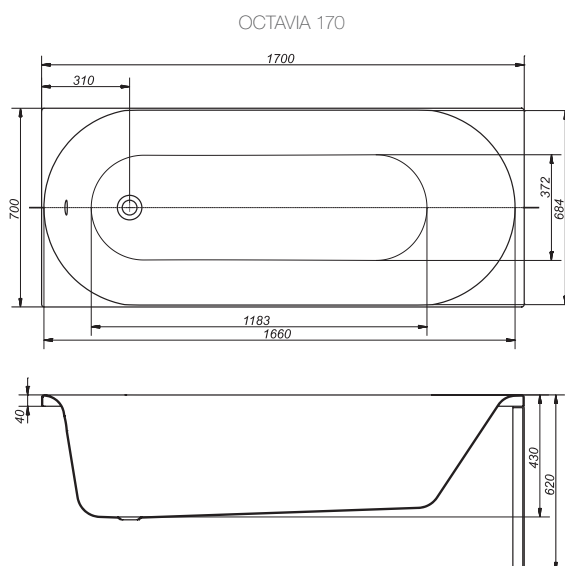

ОСТАВИА
ОКТАВИА

Округлые формы коллекции прекрасно подойдут к классическому интерьеру комнаты. Эргономичная ванна ОСТАВИА создана для комфортного отдыха и релакса.

Размер	Код ванны	Фронтальная панель	Боковая панель	Опорный каркас	Ножки
150x70	S301-109	S401-067	S401-071	S999-019	ZP-SEPW1000001
170x70	S301-111	S401-069	S401-071	S999-042	

Ванны поставляются без ножек.

ОСТАВИА		Длина, см	Ширина, см	Глубина в точке слива, см	Высота, см	Объем, л	Вес нетто, кг	Вес брутто, кг	Кол-во штук на паллете
ОСТАВИА 150	ванна	150	70	43		160	16,5	17,5	18
	панель	150			58		3,0	3,3	15
ОСТАВИА 170	ванна	170	70	43		180	19,5	20,5	18
	панель	170			58		3,8	4,2	15
Боковая панель		70			58		1,3	1,8	25