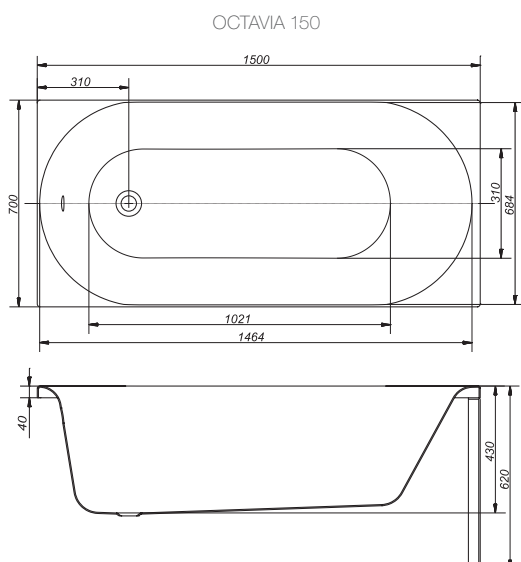

ОСТАВИА
ОКТАВИА

Округлые формы коллекции прекрасно подойдут к классическому интерьеру комнаты. Эргономичная ванна ОСТАВИА создана для комфортного отдыха и релакса.

Размер	Код ванны	Фронтальная панель	Боковая панель	Опорный каркас	Ножки
150x70	S301-109	S401-067	S401-071	S999-019	ZP-SEPW1000001
170x70	S301-111	S401-069	S401-071	S999-042	

Ванны поставляются без ножек.

ОСТАВИА		Длина, см	Ширина, см	Глубина в точке слива, см	Высота, см	Объем, л	Вес нетто, кг	Вес брутто, кг	Кол-во штук на паллете
ОСТАВИА 150	ванна	150	70	43		160	16,5	17,5	18
	панель	150			58		3,0	3,3	15
ОСТАВИА 170	ванна	170	70	43		180	19,5	20,5	18
	панель	170			58		3,8	4,2	15
Боковая панель		70			58		1,3	1,8	25