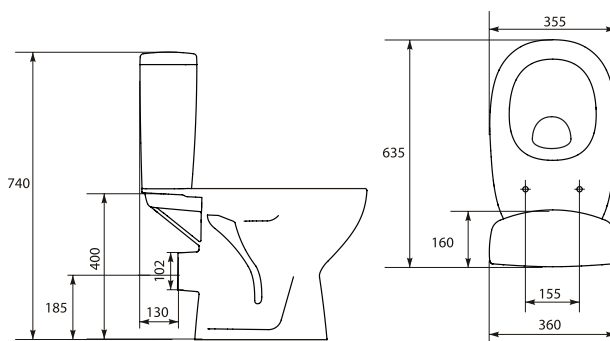

ARTECO

артеко

Унитаз-компакт ARTECO.
Сток косой,
подвод воды снизу (031).
Механизм слива: двухуровневый 3/6 л.
Размер: 36x63,5 см

D KO-ART031-3/6-D-w
DL KO-ART031-3/6-DL-w
PL KO-ART031-3/6-PL

D DS-ART-D
DL DS-ART-DL
PL DS-ART-PL

Сиденье ARTECO

D - сиденье дюропласт
DL - сиденье дюропласт с микролифтом
PL - сиденье термопласт с микролифтом

ARTECO		WC-компакт
Вес, кг	унитаз	27,8
	бачок	
Кол-во шт. в паллете	унитаз	9
	бачок	
Вес паллеты брутто	унитаз	320,3
	бачок	