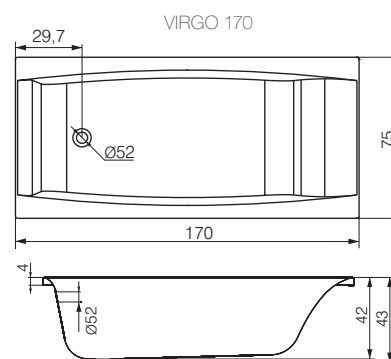

VIRGO

Вирго

КАТЕГОРИЯ **DESIGN**

СОСТАВ
КОЛЛЕКЦИИ:

150x75

170x75

180x80

ОСОБЕННОСТИ И ПРЕИМУЩЕСТВА:

Размер	Код ванны	Фронтальная панель	Боковая панель	Опорный каркас	Ножки
150x75	S301-048	S401-044	S401-047	S999-023	ZP-SEPW1000004
170x75	S301-045	S401-046	S401-047	S999-046	ZP-SEPW1000004
180x80	S301-103	S401-088	S401-089	S999-050	ZP-SEPW1000006

VIRGO		Длина, см	Ширина, см	Глубина в точке слива, см	Высота, см	Объем, л	Вес нетто, кг	Вес брутто, кг	Кол-во штук на паллете
VIRGO 150	ванна	150	75	42		180	18,0	19,0	18
	панель	150			54		3,0	3,3	15
VIRGO 170	ванна	170	75	42		220	22,0	23,0	18
	панель	170			54		3,8	4,2	15
Virgo 180	ванна	180	80	42		245	23,5	24,5	18
	панель	180			54		3,5	4,2	15
Боковая панель		75			54		2,0	2,3	25
Боковая панель		80			54		1,5	1,9	25