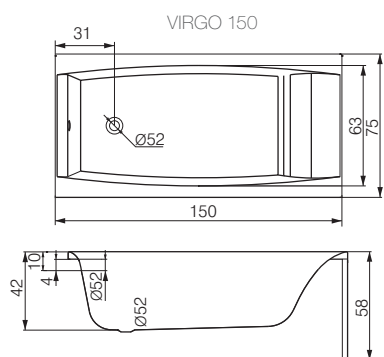

VIRGO

Вирго

КАТЕГОРИЯ **DESIGN**

СОСТАВ
КОЛЛЕКЦИИ:

150x75

170x75

180x80

ОСОБЕННОСТИ И ПРЕИМУЩЕСТВА:

Размер	Код ванны	Фронтальная панель	Боковая панель	Опорный каркас	Ножки
150x75	S301-048	S401-044	S401-047	S999-023	ZP-SEPW1000004
170x75	S301-045	S401-046	S401-047	S999-046	ZP-SEPW1000004
180x80	S301-103	S401-088	S401-089	S999-050	ZP-SEPW1000006

VIRGO		Длина, см	Ширина, см	Глубина в точке слива, см	Высота, см	Объем, л	Вес нетто, кг	Вес брутто, кг	Кол-во штук на паллете
VIRGO 150	ванна	150	75	42		180	18,0	19,0	18
	панель	150			54		3,0	3,3	15
VIRGO 170	ванна	170	75	42		220	22,0	23,0	18
	панель	170			54		3,8	4,2	15
Virgo 180	ванна	180	80	42		245	23,5	24,5	18
	панель	180			54		3,5	4,2	15
Боковая панель		75			54		2,0	2,3	25
Боковая панель		80			54		1,5	1,9	25