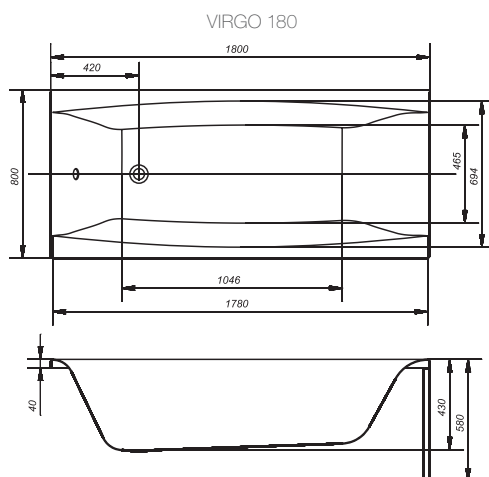

VIRGO

Вирго

КАТЕГОРИЯ **DESIGN**

СОСТАВ
КОЛЛЕКЦИИ:

150x75

170x75

180x80

ОСОБЕННОСТИ И ПРЕИМУЩЕСТВА:

Размер	Код ванны	Фронтальная панель	Боковая панель	Опорный каркас	Ножки
150x75	S301-048	S401-044	S401-047	S999-023	ZP-SEPW1000004
170x75	S301-045	S401-046	S401-047	S999-046	ZP-SEPW1000004
180x80	S301-103	S401-088	S401-089	S999-050	ZP-SEPW1000006

VIRGO		Длина, см	Ширина, см	Глубина в точке слива, см	Высота, см	Объем, л	Вес нетто, кг	Вес брутто, кг	Кол-во штук на паллете
VIRGO 150	ванна	150	75	42		180	18,0	19,0	18
	панель	150			54		3,0	3,3	15
VIRGO 170	ванна	170	75	42		220	22,0	23,0	18
	панель	170			54		3,8	4,2	15
Virgo 180	ванна	180	80	42		245	23,5	24,5	18
	панель	180			54		3,5	4,2	15
Боковая панель		75			54		2,0	2,3	25
Боковая панель		80			54		1,5	1,9	25