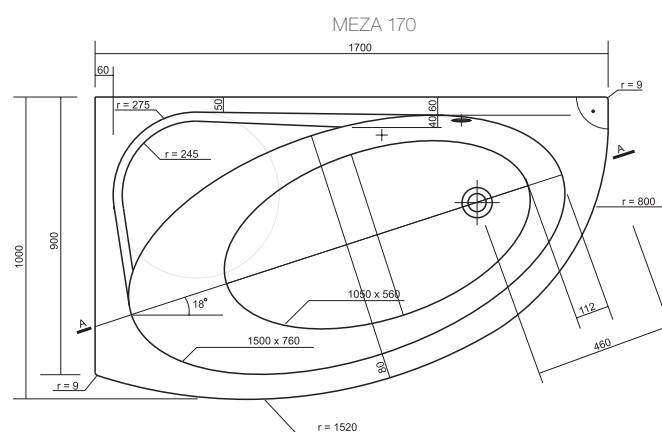

## MEZA МЕЗА

КАТЕГОРИЯ **DESIGN**

СОСТАВ  
КОЛЛЕКЦИИ:

160x100

170x100

ОСОБЕННОСТИ И ПРЕИМУЩЕСТВА:

10 лет гарантии  
на ванну

СМОЛА +  
СТЕКЛОВОЛОКНО  
Двойное  
армирование

Размер	Код ванны	Фронтальная панель	Опорный каркас	Ножки
160x100, левая	S301-124	S401-097	S999-030	ZP-SEPW1000001
160x100, правая	S301-123	S401-097	S999-030	
170x100, левая	S301-126	S401-098	S999-041	
170x100, правая	S301-125	S401-098	S999-041	

MEZA		Длина, см	Ширина, см	Глубина в точке слива, см	Высота, см	Объем, л	Вес нетто, кг	Вес брутто, кг	Кол-во штук на паллете
MEZA 160	ванна	160	100	42		220	18,5	21,4	18
	панель	160			58		4,3	5,7	15
MEZA 170	ванна	170	100	42		240	20,0	22,8	18
	панель	170			58		4,5	6,0	15