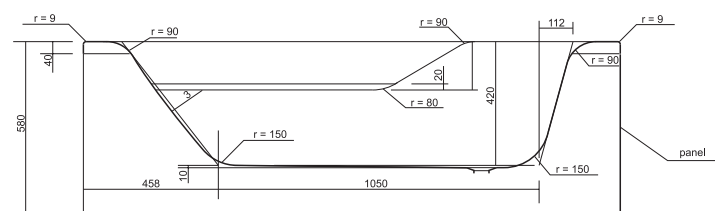

Размер	Код ванны	Фронтальная панель	Опорный каркас	Ножки
160x100, левая	S301-124	S401-097	S999-030	ZP-SEPW1000001
160x100, правая	S301-123	S401-097	S999-030	
170x100, левая	S301-126	S401-098	S999-041	
170x100, правая	S301-125	S401-098	S999-041	

MEZA		Длина, см	Ширина, см	Глубина в точке слива, см	Высота, см	Объем, л	Вес нетто, кг	Вес брутто, кг	Кол-во штук на паллете
MEZA 160	ванна	160	100	42		220	18,5	21,4	18
	панель	160			58		4,3	5,7	15
MEZA 170	ванна	170	100	42		240	20,0	22,8	18
	панель	170			58		4,5	6,0	15