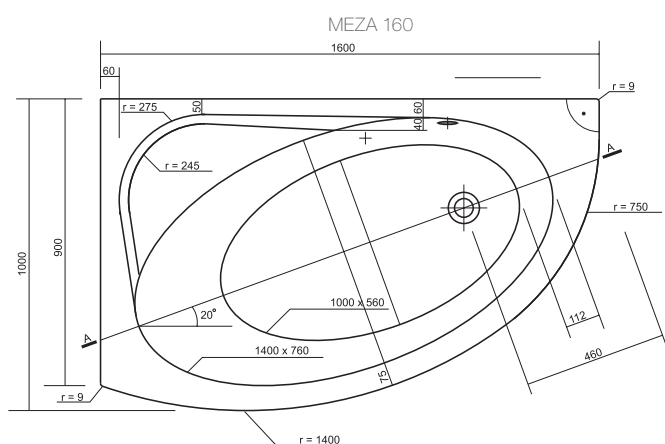

## MEZA МЕЗА

КАТЕГОРИЯ **DESIGN**

СОСТАВ  
КОЛЛЕКЦИИ:

160x100

170x100

ОСОБЕННОСТИ И ПРЕИМУЩЕСТВА:

10 лет гарантии  
на ванну

СМОЛА +  
СТЕКЛОВОЛОКНО  
Двойное  
армирование

Размер	Код ванны	Фронтальная панель	Опорный каркас	Ножки
160x100, левая	S301-124	S401-097	S999-030	ZP-SEPW1000001
160x100, правая	S301-123	S401-097	S999-030	
170x100, левая	S301-126	S401-098	S999-041	
170x100, правая	S301-125	S401-098	S999-041	

MEZA		Длина, см	Ширина, см	Глубина в точке слива, см	Высота, см	Объем, л	Вес нетто, кг	Вес брутто, кг	Кол-во штук на паллете
MEZA 160	ванна	160	100	42		220	18,5	21,4	18
	панель	160			58		4,3	5,7	15
MEZA 170	ванна	170	100	42		240	20,0	22,8	18
	панель	170			58		4,5	6,0	15