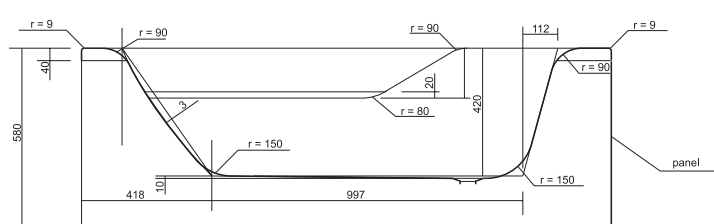

Размер	Код ванны	Фронтальная панель	Опорный каркас	Ножки
160x100, левая	S301-124	S401-097	S999-030	ZP-SEPW1000001
160x100, правая	S301-123	S401-097	S999-030	
170x100, левая	S301-126	S401-098	S999-041	
170x100, правая	S301-125	S401-098	S999-041	

MEZA		Длина, см	Ширина, см	Глубина в точке слива, см	Высота, см	Объем, л	Вес нетто, кг	Вес брутто, кг	Кол-во штук на паллете
MEZA 160	ванна	160	100	42		220	18,5	21,4	18
	панель	160			58		4,3	5,7	15
MEZA 170	ванна	170	100	42		240	20,0	22,8	18
	панель	170			58		4,5	6,0	15