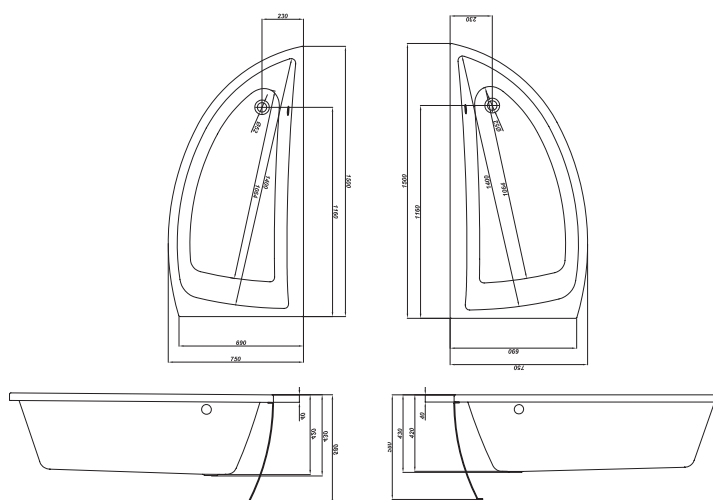

Размер	Код ванны	Фронтальная панель	Опорный каркас	Ножки
140x75, левая	S301-062	S401-061	S999-005	ZP-SEPW1000016
140x75, правая	S301-061	S401-060	S999-005	
150x75, левая	S301-064	S401-063	S999-018	
150x75, правая	S301-063	S401-062	S999-018	

NANO 140

NANO 150

NANO		Длина, см	Ширина, см	Глубина в точке слива, см	Высота, см	Объем, л	Вес нетто, кг	Вес брутто, кг	Кол-во штук на паллете
NANO 140	ванна	140	75	42		150	16,0	17,0	18
	панель	140			54		3,8	4,1	15
NANO 150	ванна	150	75	42		165	17,5	18,5	18
	панель	150			54		4,0	4,4	15