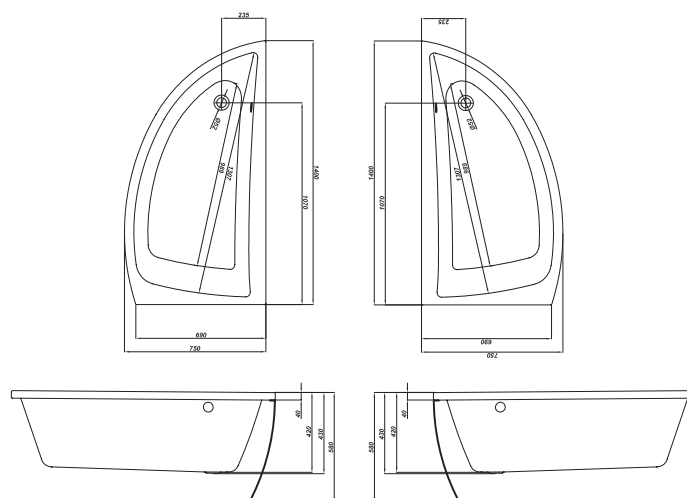

Размер	Код ванны	Фронтальная панель	Опорный каркас	Ножки
140x75, левая	S301-062	S401-061	S999-005	ZP-SEPW1000016
140x75, правая	S301-061	S401-060	S999-005	
150x75, левая	S301-064	S401-063	S999-018	
150x75, правая	S301-063	S401-062	S999-018	

NANO 140

NANO 150

NANO		Длина, см	Ширина, см	Глубина в точке слива, см	Высота, см	Объем, л	Вес нетто, кг	Вес брутто, кг	Кол-во штук на паллете
NANO 140	ванна	140	75	42		150	16,0	17,0	18
	панель	140			54		3,8	4,1	15
NANO 150	ванна	150	75	42		165	17,5	18,5	18
	панель	150			54		4,0	4,4	15