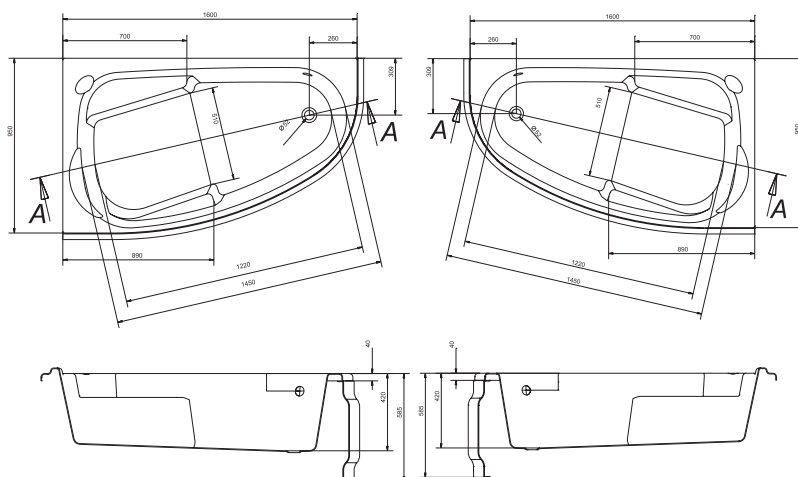

JOANNA ДЖОАННА

Размер	Код ванны	Фронтальная панель	Опорный каркас	Ножки
140x90, левая	S301-005	S401-021	S999-003	ZP-SEPW1000001
140x90, правая	S301-006	S401-022	S999-003	
150x95, левая	S301-007	S401-023	S999-014	
150x95, правая	S301-008	S401-024	S999-014	
160x95, левая	S301-113	S401-094	S999-028	
160x95, правая	S301-112	S401-094	S999-028	

JOANNA 140

JOANNA 150

JOANNA 160

P - правая L - левая

JOANNA		Длина, см	Ширина, см	Глубина в точке слива, см	Высота, см	Объем, л	Вес нетто, кг	Вес брутто, кг	Кол-во штук на паллете
JOANNA 140	ванна	140	90	42		185	18,4	20,0	18
	панель	140			55		5,7	6,1	15
JOANNA 150	ванна	150	95	42		200	22,6	24,0	18
	панель	150			55		5,7	6,1	15
JOANNA 160	ванна	160	95	42		200		22,5	18
	панель	160			55			6,7	15

Ванны поставляются без ножек.

JOANNA ДЖОАННА

КАТЕГОРИЯ **BASIC**

СОСТАВ
КОЛЛЕКЦИИ:

140x90

150x95

160x95

ОСОБЕННОСТИ И ПРЕИМУЩЕСТВА: