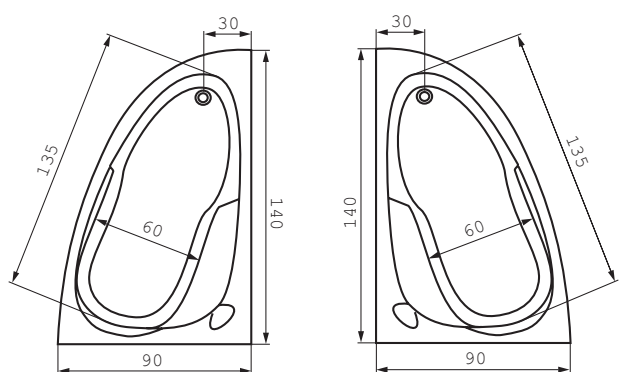

JOANNA ДЖОАННА

Размер	Код ванны	Фронтальная панель	Опорный каркас	Ножки
140x90, левая	S301-005	S401-021	S999-003	ZP-SEPW1000001
140x90, правая	S301-006	S401-022	S999-003	
150x95, левая	S301-007	S401-023	S999-014	
150x95, правая	S301-008	S401-024	S999-014	
160x95, левая	S301-113	S401-094	S999-028	
160x95, правая	S301-112	S401-094	S999-028	

JOANNA 140

JOANNA 150

JOANNA 160

P - правая L - левая

JOANNA		Длина, см	Ширина, см	Глубина в точке слива, см	Высота, см	Объем, л	Вес нетто, кг	Вес брутто, кг	Кол-во штук на паллете
JOANNA 140	ванна	140	90	42		185	18,4	20,0	18
	панель	140			55		5,7	6,1	15
JOANNA 150	ванна	150	95	42		200	22,6	24,0	18
	панель	150			55		5,7	6,1	15
JOANNA 160	ванна	160	95	42		200		22,5	18
	панель	160			55			6,7	15

Ванны поставляются без ножек.

JOANNA ДЖОАННА

КАТЕГОРИЯ **BASIC**

СОСТАВ
КОЛЛЕКЦИИ:

140x90

150x95

160x95

ОСОБЕННОСТИ И ПРЕИМУЩЕСТВА: