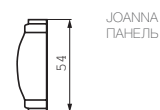

JOANNA ДЖОАННА

Размер	Код ванны	Фронтальная панель	Опорный каркас	Ножки
140x90, левая	S301-005	S401-021	S999-003	ZP-SEPW1000001
140x90, правая	S301-006	S401-022	S999-003	
150x95, левая	S301-007	S401-023	S999-014	
150x95, правая	S301-008	S401-024	S999-014	
160x95, левая	S301-113	S401-094	S999-028	
160x95, правая	S301-112	S401-094	S999-028	

JOANNA 140

JOANNA 150

JOANNA 160

P - правая L - левая

JOANNA		Длина, см	Ширина, см	Глубина в точке слива, см	Высота, см	Объем, л	Вес нетто, кг	Вес брутто, кг	Кол-во штук на паллете
JOANNA 140	ванна	140	90	42		185	18,4	20,0	18
	панель	140			55		5,7	6,1	15
JOANNA 150	ванна	150	95	42		200	22,6	24,0	18
	панель	150			55		5,7	6,1	15
JOANNA 160	ванна	160	95	42		200		22,5	18
	панель	160			55			6,7	15