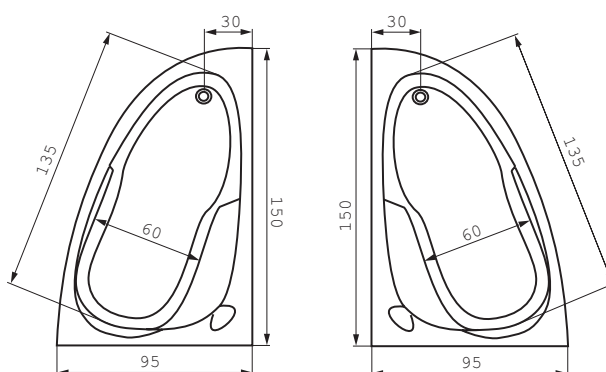

JOANNA ДЖОАННА

Размер	Код ванны	Фронтальная панель	Опорный каркас	Ножки
140x90, левая	S301-005	S401-021	S999-003	ZP-SEPW1000001
140x90, правая	S301-006	S401-022	S999-003	
150x95, левая	S301-007	S401-023	S999-014	
150x95, правая	S301-008	S401-024	S999-014	
160x95, левая	S301-113	S401-094	S999-028	
160x95, правая	S301-112	S401-094	S999-028	

JOANNA 140

JOANNA 150

JOANNA 160

P - правая L - левая

JOANNA		Длина, см	Ширина, см	Глубина в точке слива, см	Высота, см	Объем, л	Вес нетто, кг	Вес брутто, кг	Кол-во штук на паллете
JOANNA 140	ванна	140	90	42		185	18,4	20,0	18
	панель	140			55		5,7	6,1	15
JOANNA 150	ванна	150	95	42		200	22,6	24,0	18
	панель	150			55		5,7	6,1	15
JOANNA 160	ванна	160	95	42		200		22,5	18
	панель	160			55			6,7	15

Ванны поставляются без ножек.

JOANNA ДЖОАННА

КАТЕГОРИЯ **BASIC**

СОСТАВ
КОЛЛЕКЦИИ:

140x90

150x95

160x95

ОСОБЕННОСТИ И ПРЕИМУЩЕСТВА: