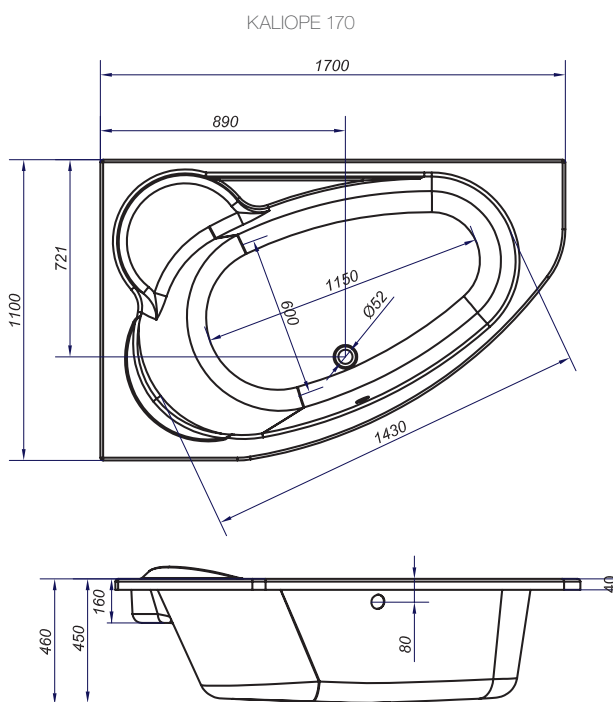

КАЛИОРЕ

калиопе

Размер	Код ванны	Фронтальная панель	Опорный каркас	Ножки
153x100, левая	S301-024	S401-059	S999-048	ZP-SEPW1000001
153x100, правая	S301-025	S401-059	S999-048	
170x110, левая	S301-114	S401-095	S999-052	
170x110, правая	S301-115	S401-096	S999-052	

P - правая L - левая

Ванны поставляются без ножек.

ВАННЫ		Длина, см	Ширина, см	Глубина в точке слива, см	Высота, см	Объем, л	Вес нетто, кг	Вес брутто, кг	Кол-во штук на паллете
КАЛИОРЕ 153	ванна	153	100	45		225	20,5	21,8	18
	панель	153			55		4,3	4,7	15
КАЛИОРЕ 170									

КАЦИОРЕ калиопе

КАТЕГОРИЯ **DESIGN**

СОСТАВ
КОЛЛЕКЦИИ:

153x100

170x110

ОСОБЕННОСТИ И ПРЕИМУЩЕСТВА:

10 лет гарантии
на ванну

Двойное
армирование