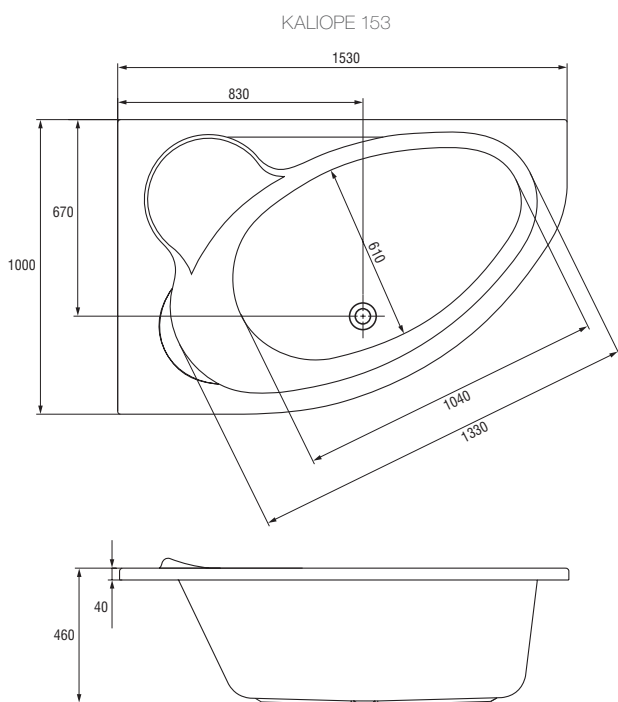

КАЛИОРЕ

калиопе

Размер	Код ванны	Фронтальная панель	Опорный каркас	Ножки
153x100, левая	S301-024	S401-059	S999-048	ZP-SEPW1000001
153x100, правая	S301-025	S401-059	S999-048	
170x110, левая	S301-114	S401-095	S999-052	
170x110, правая	S301-115	S401-096	S999-052	

P - правая L - левая

Ванны поставляются без ножек.

ВАННЫ		Длина, см	Ширина, см	Глубина в точке слива, см	Высота, см	Объем, л	Вес нетто, кг	Вес брутто, кг	Кол-во штук на паллете
КАЛИОРЕ 153	ванна	153	100	45		225	20,5	21,8	18
	панель	153			55		4,3	4,7	15
КАЛИОРЕ 170									

КАЦИОРЕ калиопе

КАТЕГОРИЯ **DESIGN**

СОСТАВ
КОЛЛЕКЦИИ:

153x100

170x110

ОСОБЕННОСТИ И ПРЕИМУЩЕСТВА:

10 лет гарантии
на ванну

Двойное
армирование