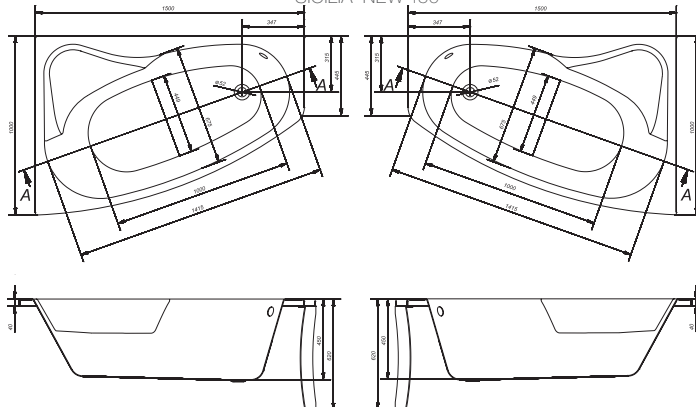

АСИММЕТРИЧНЫЕ АКРИЛОВЫЕ ВАННЫ BATHTUBS

SICILIA СИЦИЛИЯ

Интересные конфигурации внутреннего пространства этих моделей – настоящий подарок для тех, кто ожидает большего, чем просто водные процедуры. Специально оформленные подлокотники или сиденье делают эти модели еще более функциональными. А широкие бортики позволяют разместить чашечку кофе или интересный журнал. Вот оно, истинное наслаждение!

Размер	Код ванны	Фронтальная панель	Опорный каркас	Ножки
140x100, левая	S301-093	S401-085	S999-008	ZP-SEPW1000001
140x100, правая	S301-094	S401-085	S999-008	ZP-SEPW1000001
150x100, левая	S301-095	S401-086	S999-021	ZP-SEPW1000001
150x100, правая	S301-096	S401-086	S999-021	ZP-SEPW1000001
160x100, левая	S301-036	S401-039	S999-033	ZP-SEPW1000001
160x100, правая	S301-037	S401-039	S999-033	ZP-SEPW1000001
170x100, левая	S301-097	S401-087	S999-044	ZP-SEPW1000006
170x100, правая	S301-098	S401-087	S999-044	ZP-SEPW1000006

SICILIA NEW 140

SICILIA NEW 150

SICILIA NEW 170

SICILIA NEW 160

П - правая Л - левая

SICILIA NEW		Длина, см	Ширина, см	Глубина в точке слива, см	Высота, см	Объем, л	Вес нетто, кг	Вес брутто, кг	Кол-во штук на паллете
SICILIA 140	ванна	140	100	45	175	18,5	19,5	18	
	панель	140			58	3,9	4,5	15	
SICILIA 150	ванна	150	100	45	187	19,5	20,5	18	
	панель	150			58	4,1	4,7	15	
SICILIA 160	ванна	160	100	45	220	19,3	20,6	18	
	панель	160			58	5,9	6,1	15	
SICILIA 170	ванна	170	100	45	240	23,0	24,0	18	
	панель	170			58	4,6	5,2	15	

Ванны поставляются без ножек.

SICILIA СИЦИЛИЯ

КАТЕГОРИЯ **DESIGN**

СОСТАВ
КОЛЛЕКЦИИ:

140x100

150x100

160x100

170x100