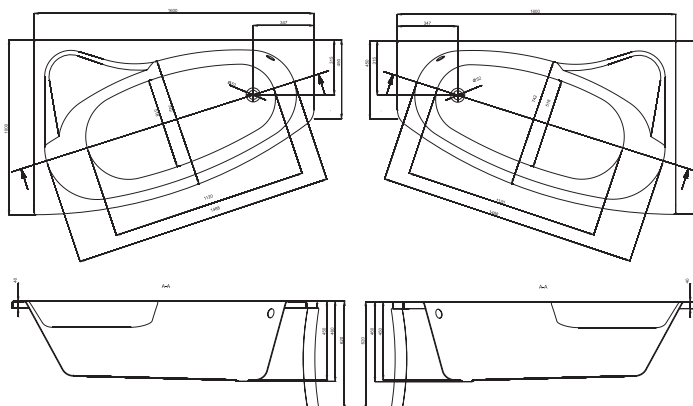

Размер	Код ванны	Фронтальная панель	Опорный каркас	Ножки
140x100, левая	S301-093	S401-085	S999-008	ZP-SEPW1000001
140x100, правая	S301-094	S401-085	S999-008	ZP-SEPW1000001
150x100, левая	S301-095	S401-086	S999-021	ZP-SEPW1000001
150x100, правая	S301-096	S401-086	S999-021	ZP-SEPW1000001
160x100, левая	S301-036	S401-039	S999-033	ZP-SEPW1000001
160x100, правая	S301-037	S401-039	S999-033	ZP-SEPW1000001
170x100, левая	S301-097	S401-087	S999-044	ZP-SEPW1000006
170x100, правая	S301-098	S401-087	S999-044	ZP-SEPW1000006

SICILIA NEW 140

SICILIA NEW 150

SICILIA NEW 170

SICILIA NEW 160

П - правая Л - левая

SICILIA NEW		Длина, см	Ширина, см	Глубина в точке слива, см	Высота, см	Объем, л	Вес нетто, кг	Вес брутто, кг	Кол-во штук на паллете
SICILIA 140	ванна	140	100	45	175	18,5	19,5	18	
	панель	140			58	3,9	4,5	15	
SICILIA 150	ванна	150	100	45	187	19,5	20,5	18	
	панель	150			58	4,1	4,7	15	
SICILIA 160	ванна	160	100	45	220	19,3	20,6	18	
	панель	160			58	5,9	6,1	15	
SICILIA 170	ванна	170	100	45	240	23,0	24,0	18	
	панель	170			58	4,6	5,2	15	

Ванны поставляются без ножек.

SICILIA СИЦИЛИЯ

КАТЕГОРИЯ **DESIGN**

СОСТАВ
КОЛЛЕКЦИИ:

140x100

150x100

160x100

170x100