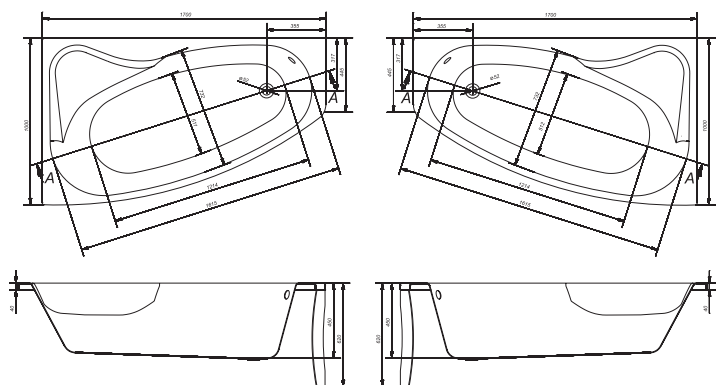

Размер	Код ванны	Фронтальная панель	Опорный каркас	Ножки
140x100, левая	S301-093	S401-085	S999-008	ZP-SEPW1000001
140x100, правая	S301-094	S401-085	S999-008	ZP-SEPW1000001
150x100, левая	S301-095	S401-086	S999-021	ZP-SEPW1000001
150x100, правая	S301-096	S401-086	S999-021	ZP-SEPW1000001
160x100, левая	S301-036	S401-039	S999-033	ZP-SEPW1000001
160x100, правая	S301-037	S401-039	S999-033	ZP-SEPW1000001
170x100, левая	S301-097	S401-087	S999-044	ZP-SEPW1000006
170x100, правая	S301-098	S401-087	S999-044	ZP-SEPW1000006

SICILIA NEW 140

SICILIA NEW 150

SICILIA NEW 170

SICILIA NEW 160

П - правая Л - левая

SICILIA NEW		Длина, см	Ширина, см	Глубина в точке слива, см	Высота, см	Объем, л	Вес нетто, кг	Вес брутто, кг	Кол-во штук на паллете
SICILIA 140	ванна	140	100	45	175	18,5	19,5	18	
	панель	140			58	3,9	4,5	15	
SICILIA 150	ванна	150	100	45	187	19,5	20,5	18	
	панель	150			58	4,1	4,7	15	
SICILIA 160	ванна	160	100	45	220	19,3	20,6	18	
	панель	160			58	5,9	6,1	15	
SICILIA 170	ванна	170	100	45	240	23,0	24,0	18	
	панель	170			58	4,6	5,2	15	

Ванны поставляются без ножек.

SICILIA СИЦИЛИЯ

КАТЕГОРИЯ **DESIGN**

СОСТАВ
КОЛЛЕКЦИИ:

140x100

150x100

160x100

170x100