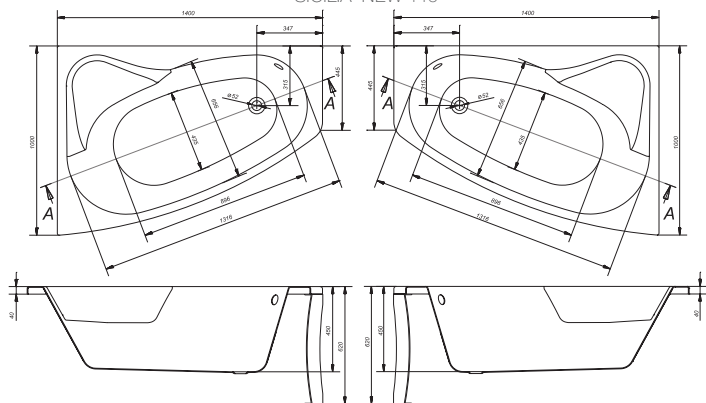

Размер	Код ванны	Фронтальная панель	Опорный каркас	Ножки
140x100, левая	S301-093	S401-085	S999-008	ZP-SEPW1000001
140x100, правая	S301-094	S401-085	S999-008	ZP-SEPW1000001
150x100, левая	S301-095	S401-086	S999-021	ZP-SEPW1000001
150x100, правая	S301-096	S401-086	S999-021	ZP-SEPW1000001
160x100, левая	S301-036	S401-039	S999-033	ZP-SEPW1000001
160x100, правая	S301-037	S401-039	S999-033	ZP-SEPW1000001
170x100, левая	S301-097	S401-087	S999-044	ZP-SEPW1000006
170x100, правая	S301-098	S401-087	S999-044	ZP-SEPW1000006

SICILIA NEW 140

SICILIA NEW 150

SICILIA NEW 170

SICILIA NEW 160

П - правая Л - левая

SICILIA NEW		Длина, см	Ширина, см	Глубина в точке слива, см	Высота, см	Объем, л	Вес нетто, кг	Вес брутто, кг	Кол-во штук на паллете
SICILIA 140	ванна	140	100	45	175	18,5	19,5	18	
	панель	140			58	3,9	4,5	15	
SICILIA 150	ванна	150	100	45	187	19,5	20,5	18	
	панель	150			58	4,1	4,7	15	
SICILIA 160	ванна	160	100	45	220	19,3	20,6	18	
	панель	160			58	5,9	6,1	15	
SICILIA 170	ванна	170	100	45	240	23,0	24,0	18	
	панель	170			58	4,6	5,2	15	

Ванны поставляются без ножек.

SICILIA СИЦИЛИЯ

КАТЕГОРИЯ **DESIGN**

СОСТАВ
КОЛЛЕКЦИИ:

140x100

150x100

160x100

170x100