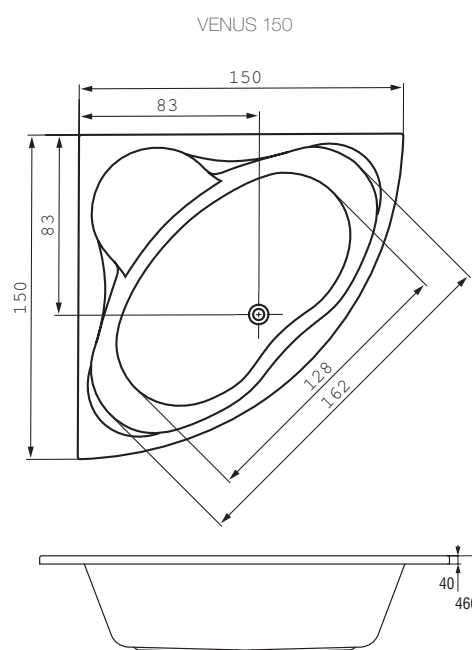

Размер
140x140
150x150

Код ванны
S301-038
S301-013

Фронтальная панель
S401-040
S401-013

Опорный каркас
S999-009
S999-022

Ножки
ZP-SEPW1000002
ZP-SEPW1000006

ПАНЕЛЬ

ВАННЫ		Длина, см	Ширина, см	Глубина в точке слива, см	Высота, см	Объем, л	Вес нетто, кг	Вес брутто, кг	Кол-во штук на паллете
VENUS 140	ванна	140	140	45		285	23,3	24,7	18
	панель	140			55		5,2	5,6	15
VENUS 150	ванна	150	150	45		355	32,5	34,0	18
	панель	150			55		6,2	6,5	15