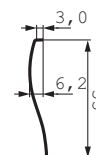

Размер
140x140
150x150

Код ванны
S301-038
S301-013

Фронтальная панель
S401-040
S401-013

Опорный каркас
S999-009
S999-022

Ножки
ZP-SEPW1000002
ZP-SEPW1000006

ПАНЕЛЬ

ВАННЫ		Длина, см	Ширина, см	Глубина в точке слива, см	Высота, см	Объем, л	Вес нетто, кг	Вес брутто, кг	Кол-во штук на паллете
VENUS 140	ванна	140	140	45		285	23,3	24,7	18
	панель	140			55		5,2	5,6	15
VENUS 150	ванна	150	150	45		355	32,5	34,0	18
	панель	150			55		6,2	6,5	15