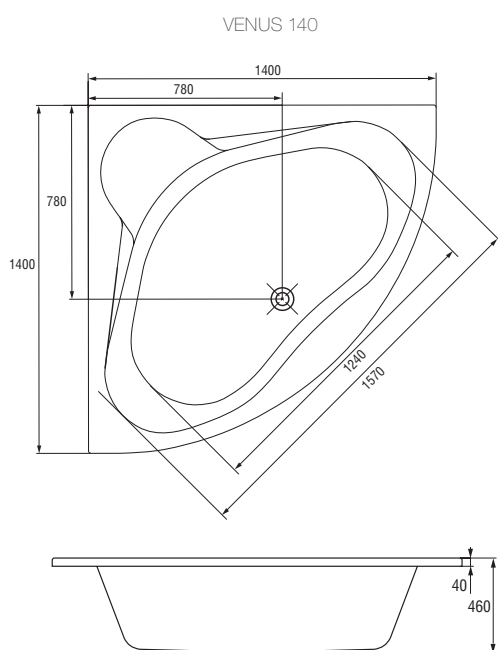

Размер
140x140
150x150

Код ванны
S301-038
S301-013

Фронтальная панель
S401-040
S401-013

Опорный каркас
S999-009
S999-022

Ножки
ZP-SEPW1000002
ZP-SEPW1000006

ПАНЕЛЬ

ВАННЫ		Длина, см	Ширина, см	Глубина в точке слива, см	Высота, см	Объем, л	Вес нетто, кг	Вес брутто, кг	Кол-во штук на паллете
VENUS 140	ванна	140	140	45		285	23,3	24,7	18
	панель	140			55		5,2	5,6	15
VENUS 150	ванна	150	150	45		355	32,5	34,0	18
	панель	150			55		6,2	6,5	15