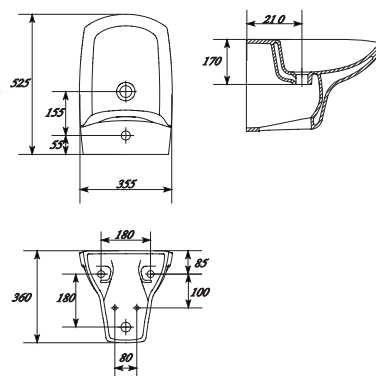

Унитаз-компакт CARINA с сиденьем
Сток горизонтальный, подвод воды
снизу (CAR 011).
Размер: 35,5x63 см