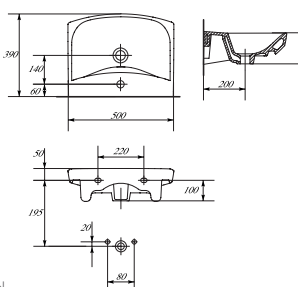

UM-CAR50/1  
Раковина CARINA C 50  
С отверстием для арматуры,  
монтаж с пьедесталом,  
полупьедесталом или  
с тумбой.  
Размер: 50x39 см

UM-CAR55/1  
Раковина CARINA C 55  
С отверстием для арматуры,  
монтаж с пьедесталом,  
полупьедесталом,  
с тумбой.  
Размер: 55x40 см

UM-CAR70/1  
Раковина CARINA C 70  
С отверстием для арматуры, монтаж  
с пьедесталом, полупьедесталом  
или с тумбой.  
Размер: 70x43,5 см

UM-CAR60/1  
Раковина CARINA C 60  
С отверстием для арматуры, монтаж  
с пьедесталом, полупьедесталом  
или с тумбой.  
Размер: 60x41,5 см