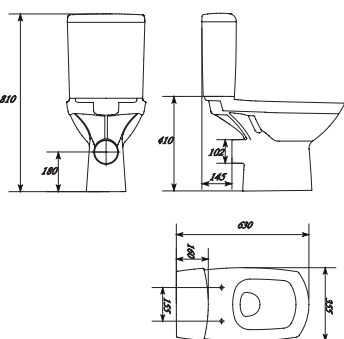

UM-CAR50/1  
Раковина CARINA C 50  
С отверстием для арматуры,  
монтаж с пьедесталом,  
полупьедесталом или  
с тумбой.  
Размер: 50x39 см

UM-CAR55/1  
Раковина CARINA C 55  
С отверстием для арматуры,  
монтаж с пьедесталом,  
полупьедесталом,  
с тумбой.  
Размер: 55x40 см

UM-CAR70/1  
Раковина CARINA C 70  
С отверстием для арматуры, монтаж  
с пьедесталом, полупьедесталом  
или с тумбой.  
Размер: 70x43,5 см

UM-CAR60/1  
Раковина CARINA C 60  
С отверстием для арматуры, монтаж  
с пьедесталом, полупьедесталом  
или с тумбой.  
Размер: 60x41,5 см

BC-CARINA-Z  
Биде подвесное CARINA  
С отверстием для арматуры.  
Размер: 35x52,5 см

Унитаз-компакт CARINA с сиденьем  
Сток горизонтальный, подвод воды  
снизу (CAR 011).  
Размер: 35,5x63 см

011  
KO-CAR 011-3/6-DL

UZ-CARINA  
Унитаз подвесной CARINA без  
сиденья  
Сток горизонтальный.  
Размер: 35x53 см

DS-CARINA-DL

Сиденье CARINA

DL - сиденье дюропласт с микрофильтром

CARINA		Раковина				Полупьедестал	WC-компакт		Подвесной унитаз	Подвесной биде
		C 50	C 55	C 60	C 70		CAR 010	CAR 011		
Вес, кг	унитаз	11,6	12,6	13,9	17,9	6,9	23,1	23,1	18,2	16,5
	банчок									
Кол-во шт., в паллете	унитаз	24	24	21	12	36	9	9	18	18
	банчок									
Вес паллеты брутто	унитаз	293,4	317,4	306,9	229,8	263,4	222,9	222,9	342,6	312
	банчок									