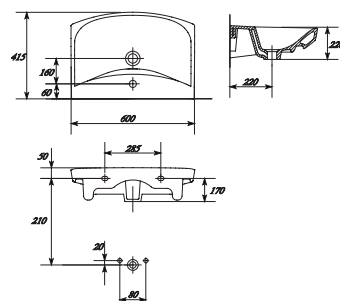

UM-CAR50/1  
Раковина CARINA C 50  
С отверстием для арматуры,  
монтаж с пьедесталом,  
полупьедесталом или  
с тумбой.  
Размер: 50x39 см

UM-CAR55/1  
Раковина CARINA C 55  
С отверстием для арматуры,  
монтаж с пьедесталом,  
полупьедесталом,  
с тумбой.  
Размер: 55x40 см

UM-CAR70/1  
Раковина CARINA C 70  
С отверстием для арматуры, монтаж  
с пьедесталом, полупьедесталом  
или с тумбой.  
Размер: 70x43,5 см

UM-CAR60/1  
Раковина CARINA C 60  
С отверстием для арматуры, монтаж  
с пьедесталом, полупьедесталом  
или с тумбой.  
Размер: 60x41,5 см