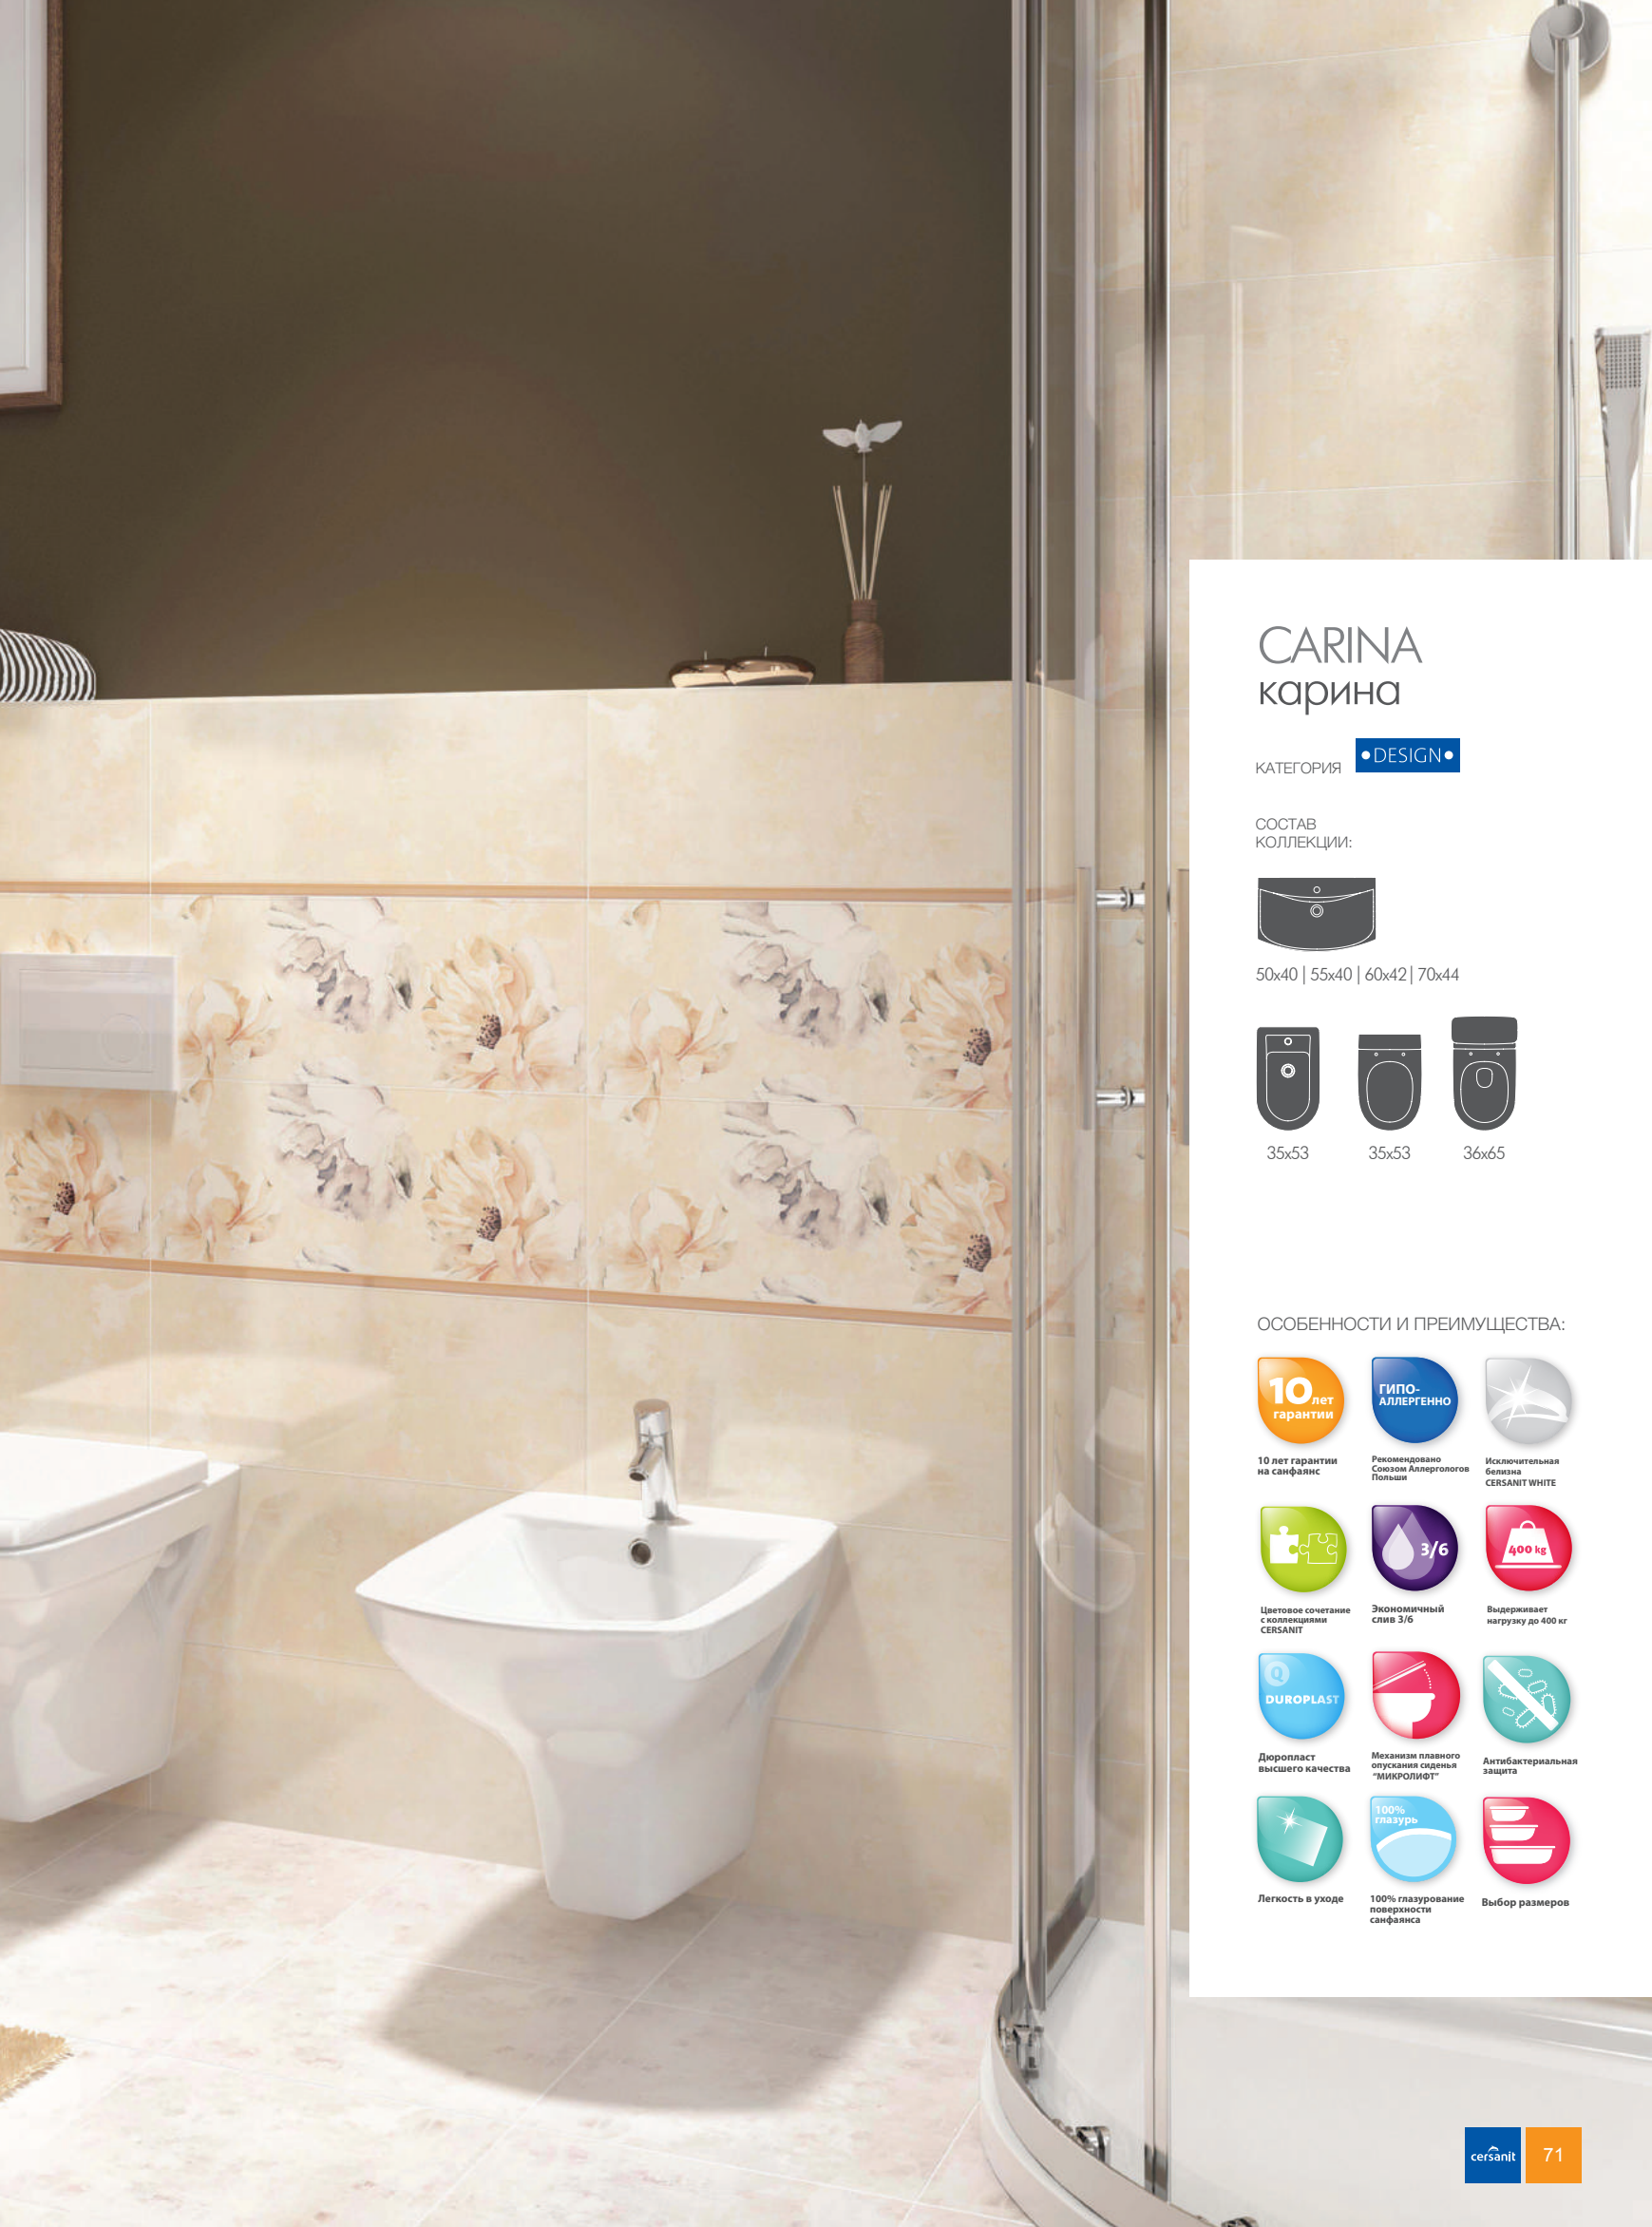

CARINA карина

КАТЕГОРИЯ **DESIGN**

СОСТАВ
КОЛЛЕКЦИИ:

50x40 | 55x40 | 60x42 | 70x44

35x53

35x53

36x65

ОСОБЕННОСТИ И ПРЕИМУЩЕСТВА:

10 лет гарантии
на санфаянс

Рекомендовано
Союзом Аллергологов
Польши

Исключительная
белизна
CERSANIT WHITE

Цветовое сочетание
с коллекциями
CERSANIT

Экономичный
слив 3/6

Выдерживает
нагрузку до 400 кг

Дюропласт
высшего качества

Антибактериальная
защита

Легкость в уходе

100% глазури
поверхности
санфаянса

Выбор размеров