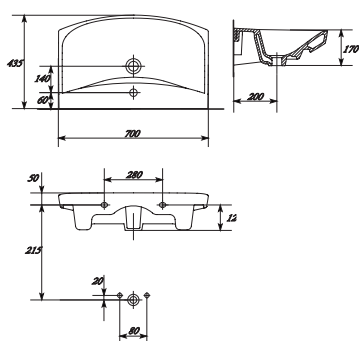

UM-CAR50/1  
Раковина CARINA C 50  
С отверстием для арматуры,  
монтаж с пьедесталом,  
полупьедесталом или  
с тумбой.  
Размер: 50x39 см

UM-CAR55/1  
Раковина CARINA C 55  
С отверстием для арматуры,  
монтаж с пьедесталом,  
полупьедесталом,  
с тумбой.  
Размер: 55x40 см

UM-CAR70/1  
Раковина CARINA C 70  
С отверстием для арматуры, монтаж  
с пьедесталом, полупьедесталом  
или с тумбой.  
Размер: 70x43,5 см

UM-CAR60/1  
Раковина CARINA C 60  
С отверстием для арматуры, монтаж  
с пьедесталом, полупьедесталом  
или с тумбой.  
Размер: 60x41,5 см