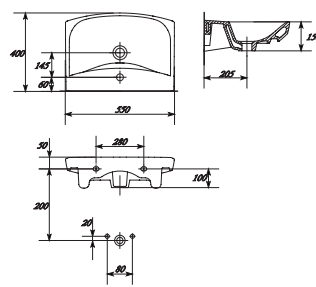

UM-CAR50/1  
Раковина CARINA C 50  
С отверстием для арматуры,  
монтаж с пьедесталом,  
полупьедесталом или  
с тумбой.  
Размер: 50x39 см

UM-CAR55/1  
Раковина CARINA C 55  
С отверстием для арматуры,  
монтаж с пьедесталом,  
полупьедесталом,  
с тумбой.  
Размер: 55x40 см

UM-CAR70/1  
Раковина CARINA C 70  
С отверстием для арматуры, монтаж  
с пьедесталом, полупьедесталом  
или с тумбой.  
Размер: 70x43,5 см

UM-CAR60/1  
Раковина CARINA C 60  
С отверстием для арматуры, монтаж  
с пьедесталом, полупьедесталом  
или с тумбой.  
Размер: 60x41,5 см