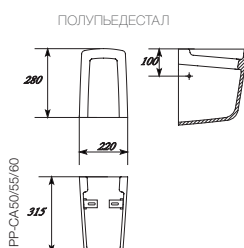

UM-CAR50/1  
Раковина CARINA C 50  
С отверстием для арматуры,  
монтаж с пьедесталом,  
полупьедесталом или  
с тумбой.  
Размер: 50x39 см

UM-CAR55/1  
Раковина CARINA C 55  
С отверстием для арматуры,  
монтаж с пьедесталом,  
полупьедесталом,  
с тумбой.  
Размер: 55x40 см

UM-CAR70/1  
Раковина CARINA C 70  
С отверстием для арматуры, монтаж  
с пьедесталом, полупьедесталом  
или с тумбой.  
Размер: 70x43,5 см

UM-CAR60/1  
Раковина CARINA C 60  
С отверстием для арматуры, монтаж  
с пьедесталом, полупьедесталом  
или с тумбой.  
Размер: 60x41,5 см