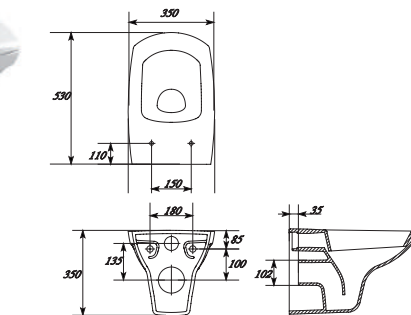

UM-CAR50/1  
Раковина CARINA C 50  
С отверстием для арматуры,  
монтаж с пьедесталом,  
полупьедесталом или  
с тумбой.  
Размер: 50x39 см

UM-CAR55/1  
Раковина CARINA C 55  
С отверстием для арматуры,  
монтаж с пьедесталом,  
полупьедесталом,  
с тумбой.  
Размер: 55x40 см

UM-CAR70/1  
Раковина CARINA C 70  
С отверстием для арматуры, монтаж  
с пьедесталом, полупьедесталом  
или с тумбой.  
Размер: 70x43,5 см

UM-CAR60/1  
Раковина CARINA C 60  
С отверстием для арматуры, монтаж  
с пьедесталом, полупьедесталом  
или с тумбой.  
Размер: 60x41,5 см

BC-CARINA-Z  
Биде подвесное CARINA  
С отверстием для арматуры.  
Размер: 35x52,5 см

Унитаз-компакт CARINA с сиденьем  
Сток горизонтальный, подвод воды  
снизу (CAR 011).  
Размер: 35,5x63 см

011  
KO-CAR 011-3/6-DL

UZ-CARINA  
Унитаз подвесной CARINA без  
сиденья  
Сток горизонтальный.  
Размер: 35x53 см

DS-CARINA-DL

Сиденье CARINA

DL - сиденье дюропласт с микрофильтром

CARINA		Раковина				Полупьедестал	WC-компакт		Подвесной унитаз	Подвесной биде
		C 50	C 55	C 60	C 70		CAR 010	CAR 011		
Вес, кг	унитаз	11,6	12,6	13,9	17,9	6,9	23,1	23,1	18,2	16,5
	банчок									
Кол-во шт., в паллете	унитаз	24	24	21	12	36	9	9	18	18
	банчок									
Вес паллеты брутто	унитаз	293,4	317,4	306,9	229,8	263,4	222,9	222,9	342,6	312
	банчок									