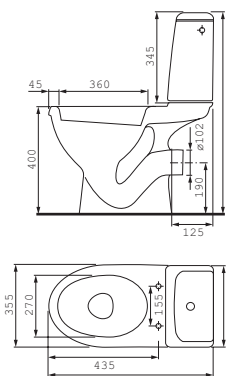

Механизм плавного
опускания сиденья
"МИКРОЛИФТ"

Легкость в уходе

UM-E40/1-L
UM-E40/1-P

Раковина ЕКО Е 40
С отверстием
для арматуры.
Размер: 40x35 см

UM-E55/1

Раковина ЕКО Е 55
С отверстием для арматуры,
монтаж с пьедесталом,
полупьедесталом.
Размер: 56x45 см

ПОЛУПЬЕДЕСТАЛ

ПЬЕДЕСТАЛ

UM-E50/1

Раковина ЕКО Е 50
С отверстием для арматуры,
монтаж с пьедесталом,
полупьедесталом.
Размер: 51x44 см

UM-E60/1

Раковина ЕКО Е 60
С отверстием для арматуры,
монтаж с пьедесталом,
полупьедесталом.
Размер: 60x46 см

Унитаз-комплект ЕКО
Сток горизонтальный,
подвод воды снизу (Е 011).
Механизм слива: двухуровневый 3/6 л.
Размер: 35x65 см

ВНЕКО-S

Биде ЕКО
С отверстием для арматуры.
Размер: 37x57 см

011

КО-E011-3/6-DL

L - отверстие под смеситель слева

P - отверстие под смеситель справа

DL - сиденье дюропласт с микролифтом

ЕКО	Раковина						Пьедестал	Полупьедестал	WC-комплект	Унитаз Е 10	Биде	
	Е 35	Е 40	Е 45	Е 50	Е 55	Е 60						
Вес, кг	унитаз бачок	5	7,6	8,5	9,9	13	14,7	8,4	7,4	18,5 8	14	16,5
Кол-во шт. в паллете	унитаз	45	36	27	14	14	24	30	24	12	20	9
	бачок									48		
Вес паллеты брутто	унитаз	312	321	331,8	184,7	216,9	287,4	413	240,6	270	328	180
	бачок									432		