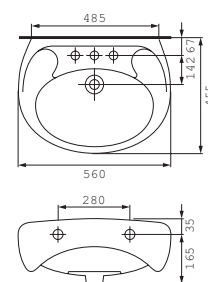

Механизм плавного
опускания сиденья
"МИКРОЛИФТ"

Легкость в уходе

UM-E40/1-L
UM-E40/1-P

Раковина ЕКО Е 40
С отверстием
для арматуры.
Размер: 40x35 см

UM-E55/1

Раковина ЕКО Е 55
С отверстием для арматуры,
монтаж с пьедесталом,
полупьедесталом.
Размер: 56x45 см

ПОЛУПЬЕДЕСТАЛ

ПЬЕДЕСТАЛ

UM-E50/1

Раковина ЕКО Е 50
С отверстием для арматуры,
монтаж с пьедесталом,
полупьедесталом.
Размер: 51x44 см

UM-E60/1

Раковина ЕКО Е 60
С отверстием для арматуры,
монтаж с пьедесталом,
полупьедесталом.
Размер: 60x46 см

Унитаз-комплект ЕКО
Сток горизонтальный,
подвод воды снизу (Е 011).
Механизм слива: двухуровневый 3/6 л.
Размер: 35x65 см

ВНЕКО-S

Биде ЕКО
С отверстием для арматуры.
Размер: 37x57 см

011

КО-E011-3/6-DL

L - отверстие под смеситель слева

P - отверстие под смеситель справа

DL - сиденье дюропласт с микролифтом

ЕКО	Раковина						Пьедестал	Полупьедестал	WC-комплект	Унитаз Е 10	Биде	
	Е 35	Е 40	Е 45	Е 50	Е 55	Е 60						
Вес, кг	унитаз бачок	5	7,6	8,5	9,9	13	14,7	8,4	7,4	18,5 8	14	16,5
Кол-во шт. в паллете	унитаз	45	36	27	14	14	24	30	24	12	20	9
	бачок									48		
Вес паллеты брутто	унитаз	312	321	331,8	184,7	216,9	287,4	413	240,6	270	328	180
	бачок									432		