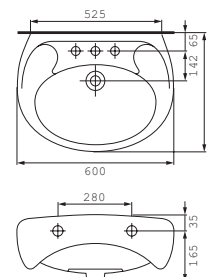

Механизм плавного
опускания сиденья
"МИКРОЛИФТ"

Легкость в уходе

UM-E40/1-L
UM-E40/1-P

Раковина ЕКО Е 40
С отверстием
для арматуры.
Размер: 40x35 см

UM-E55/1

Раковина ЕКО Е 55
С отверстием для арматуры,
монтаж с пьедесталом,
полупьедесталом.
Размер: 56x45 см

ПОЛУПЬЕДЕСТАЛ

ПЬЕДЕСТАЛ

UM-E50/1

Раковина ЕКО Е 50
С отверстием для арматуры,
монтаж с пьедесталом,
полупьедесталом.
Размер: 51x44 см

UM-E60/1

Раковина ЕКО Е 60
С отверстием для арматуры,
монтаж с пьедесталом,
полупьедесталом.
Размер: 60x46 см

Унитаз-комплект ЕКО
Сток горизонтальный,
подвод воды снизу (Е 011).
Механизм слива: двухуровневый 3/6 л.
Размер: 35x65 см

ВНЕКО-S

Биде ЕКО
С отверстием для арматуры.
Размер: 37x57 см

011

КО-E011-3/6-DL

L - отверстие под смеситель слева

P - отверстие под смеситель справа

DL - сиденье дюропласт с микролифтом

ЕКО	Раковина						Пьедестал	Полупьедестал	WC-комплект	Унитаз Е 10	Биде	
	Е 35	Е 40	Е 45	Е 50	Е 55	Е 60						
Вес, кг	унитаз бачок	5	7,6	8,5	9,9	13	14,7	8,4	7,4	18,5 8	14	16,5
Кол-во шт. в паллете	унитаз	45	36	27	14	14	24	30	24	12	20	9
	бачок									48		
Вес паллеты брутто	унитаз	312	321	331,8	184,7	216,9	287,4	413	240,6	270	328	180
	бачок									432		