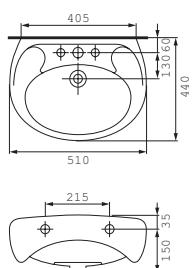

Механизм плавного
опускания сиденья
"МИКРОЛИФТ"

Легкость в уходе

UM-E40/1-L
UM-E40/1-P

Раковина ЕКО Е 40
С отверстием
для арматуры.
Размер: 40x35 см

UM-E55/1

Раковина ЕКО Е 55
С отверстием для арматуры,
монтаж с пьедесталом,
полупьедесталом.
Размер: 56x45 см

ПОЛУПЬЕДЕСТАЛ

ПЬЕДЕСТАЛ

UM-E50/1

Раковина ЕКО Е 50
С отверстием для арматуры,
монтаж с пьедесталом,
полупьедесталом.
Размер: 51x44 см

UM-E60/1

Раковина ЕКО Е 60
С отверстием для арматуры,
монтаж с пьедесталом,
полупьедесталом.
Размер: 60x46 см

Унитаз-комплект ЕКО
Сток горизонтальный,
подвод воды снизу (Е 011).
Механизм слива: двухуровневый 3/6 л.
Размер: 35x65 см

ВНЕКО-S

Биде ЕКО
С отверстием для арматуры.
Размер: 37x57 см

011

КО-E011-3/6-DL

L - отверстие под смеситель слева

P - отверстие под смеситель справа

DL - сиденье дюропласт с микролифтом

ЕКО	Раковина						Пьедестал	Полупьедестал	WC-комплект	Унитаз Е 10	Биде	
	Е 35	Е 40	Е 45	Е 50	Е 55	Е 60						
Вес, кг	унитаз бачок	5	7,6	8,5	9,9	13	14,7	8,4	7,4	18,5 8	14	16,5
Кол-во шт. в паллете	унитаз	45	36	27	14	14	24	30	24	12	20	9
	бачок									48		
Вес паллеты брутто	унитаз	312	321	331,8	184,7	216,9	287,4	413	240,6	270	328	180
	бачок									432		