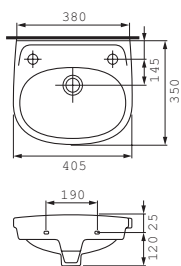

Механизм плавного
опускания сиденья
"МИКРОЛИФТ"

Легкость в уходе

UM-E40/1-L
UM-E40/1-P

Раковина ЕКО Е 40
С отверстием
для арматуры.
Размер: 40x35 см

UM-E55/1

Раковина ЕКО Е 55
С отверстием для арматуры,
монтаж с пьедесталом,
полупьедесталом.
Размер: 56x45 см

ПОЛУПЬЕДЕСТАЛ

ПЬЕДЕСТАЛ

UM-E50/1

Раковина ЕКО Е 50
С отверстием для арматуры,
монтаж с пьедесталом,
полупьедесталом.
Размер: 51x44 см

UM-E60/1

Раковина ЕКО Е 60
С отверстием для арматуры,
монтаж с пьедесталом,
полупьедесталом.
Размер: 60x46 см

Унитаз-комплект ЕКО
Сток горизонтальный,
подвод воды снизу (Е 011).
Механизм слива: двухуровневый 3/6 л.
Размер: 35x65 см

ВНЕКО-S

Биде ЕКО
С отверстием для арматуры.
Размер: 37x57 см

011

КО-E011-3/6-DL

L - отверстие под смеситель слева

P - отверстие под смеситель справа

DL - сиденье дюропласт с микролифтом

ЕКО	Раковина						Пьедестал	Полупьедестал	WC-комплект	Унитаз Е 10	Биде	
	Е 35	Е 40	Е 45	Е 50	Е 55	Е 60						
Вес, кг	унитаз бачок	5	7,6	8,5	9,9	13	14,7	8,4	7,4	18,5 8	14	16,5
Кол-во шт. в паллете	унитаз	45	36	27	14	14	24	30	24	12	20	9
	бачок									48		
Вес паллеты брутто	унитаз	312	321	331,8	184,7	216,9	287,4	413	240,6	270	328	180
	бачок									432		