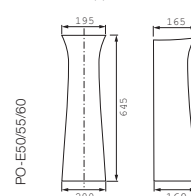

Механизм плавного
опускания сиденья
"МИКРОЛИФТ"

Легкость в уходе

UM-E40/1-L
UM-E40/1-P

Раковина ЕКО Е 40
С отверстием
для арматуры.
Размер: 40x35 см

UM-E55/1

Раковина ЕКО Е 55
С отверстием для арматуры,
монтаж с пьедесталом,
полупьедесталом.
Размер: 56x45 см

ПОЛУПЬЕДЕСТАЛ

ПЬЕДЕСТАЛ

UM-E50/1

Раковина ЕКО Е 50
С отверстием для арматуры,
монтаж с пьедесталом,
полупьедесталом.
Размер: 51x44 см

UM-E60/1

Раковина ЕКО Е 60
С отверстием для арматуры,
монтаж с пьедесталом,
полупьедесталом.
Размер: 60x46 см

Унитаз-комплект ЕКО
Сток горизонтальный,
подвод воды снизу (Е 011).
Механизм слива: двухуровневый 3/6 л.
Размер: 35x65 см

ВНЕКО-S

Биде ЕКО
С отверстием для арматуры.
Размер: 37x57 см

011

КО-E011-3/6-DL

L - отверстие под смеситель слева

P - отверстие под смеситель справа

DL - сиденье дюропласт с микролифтом

ЕКО	Раковина						Пьедестал	Полупьедестал	WC-комплект	Унитаз Е 10	Биде	
	Е 35	Е 40	Е 45	Е 50	Е 55	Е 60						
Вес, кг	унитаз бачок	5	7,6	8,5	9,9	13	14,7	8,4	7,4	18,5 8	14	16,5
Кол-во шт. в паллете	унитаз	45	36	27	14	14	24	30	24	12	20	9
	бачок									48		
Вес паллеты брутто	унитаз	312	321	331,8	184,7	216,9	287,4	413	240,6	270	328	180
	бачок									432		