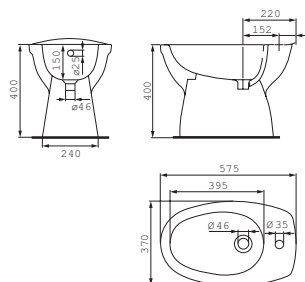

Механизм плавного
опускания сиденья
"МИКРОЛИФТ"

Легкость в уходе

UM-E40/1-L
UM-E40/1-P

Раковина ЕКО Е 40
С отверстием
для арматуры.
Размер: 40x35 см

UM-E55/1

Раковина ЕКО Е 55
С отверстием для арматуры,
монтаж с пьедесталом,
полупьедесталом.
Размер: 56x45 см

ПОЛУПЬЕДЕСТАЛ

ПЬЕДЕСТАЛ

UM-E50/1

Раковина ЕКО Е 50
С отверстием для арматуры,
монтаж с пьедесталом,
полупьедесталом.
Размер: 51x44 см

UM-E60/1

Раковина ЕКО Е 60
С отверстием для арматуры,
монтаж с пьедесталом,
полупьедесталом.
Размер: 60x46 см

Унитаз-комплект ЕКО
Сток горизонтальный,
подвод воды снизу (Е 011).
Механизм слива: двухуровневый 3/6 л.
Размер: 35x65 см

ВНЕКО-S

Биде ЕКО
С отверстием для арматуры.
Размер: 37x57 см

011

КО-E011-3/6-DL

L - отверстие под смеситель слева

P - отверстие под смеситель справа

DL - сиденье дюропласт с микролифтом

ЕКО	Раковина						Пьедестал	Полупьедестал	WC-комплект	Унитаз Е 10	Биде	
	Е 35	Е 40	Е 45	Е 50	Е 55	Е 60						
Вес, кг	унитаз бачок	5	7,6	8,5	9,9	13	14,7	8,4	7,4	18,5 8	14	16,5
Кол-во шт. в паллете	унитаз	45	36	27	14	14	24	30	24	12	20	9
	бачок									48		
Вес паллеты брутто	унитаз	312	321	331,8	184,7	216,9	287,4	413	240,6	270	328	180
	бачок									432		