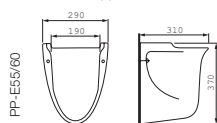

Механизм плавного
опускания сиденья
"МИКРОЛИФТ"

Легкость в уходе

UM-E40/1-L
UM-E40/1-P

Раковина ЕКО Е 40
С отверстием
для арматуры.
Размер: 40x35 см

UM-E55/1

Раковина ЕКО Е 55
С отверстием для арматуры,
монтаж с пьедесталом,
полупьедесталом.
Размер: 56x45 см

ПОЛУПЬЕДЕСТАЛ

ПЬЕДЕСТАЛ

UM-E50/1

Раковина ЕКО Е 50
С отверстием для арматуры,
монтаж с пьедесталом,
полупьедесталом.
Размер: 51x44 см

UM-E60/1

Раковина ЕКО Е 60
С отверстием для арматуры,
монтаж с пьедесталом,
полупьедесталом.
Размер: 60x46 см

Унитаз-комплект ЕКО
Сток горизонтальный,
подвод воды снизу (Е 011).
Механизм слива: двухуровневый 3/6 л.
Размер: 35x65 см

ВНЕКО-S

Биде ЕКО
С отверстием для арматуры.
Размер: 37x57 см

011

КО-E011-3/6-DL

L - отверстие под смеситель слева

P - отверстие под смеситель справа

DL - сиденье дюропласт с микролифтом

ЕКО	Раковина						Пьедестал	Полупьедестал	WC-комплект	Унитаз Е 10	Биде	
	Е 35	Е 40	Е 45	Е 50	Е 55	Е 60						
Вес, кг	унитаз бачок	5	7,6	8,5	9,9	13	14,7	8,4	7,4	18,5 8	14	16,5
Кол-во шт. в паллете	унитаз	45	36	27	14	14	24	30	24	12	20	9
	бачок									48		
Вес паллеты брутто	унитаз	312	321	331,8	184,7	216,9	287,4	413	240,6	270	328	180
	бачок									432		