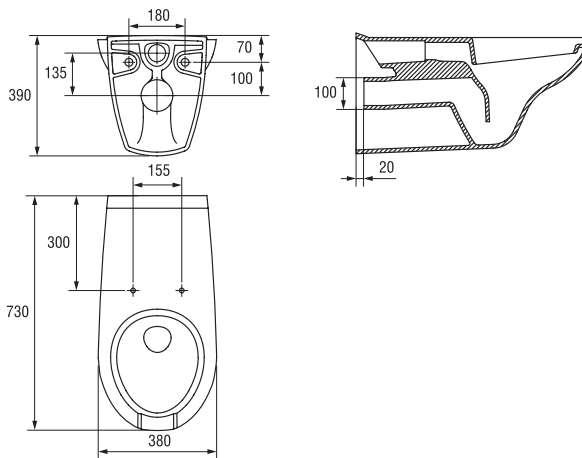

UM-ETIUDA-1

Раковина ETIUDA 65.
С отверстием для арматуры.
Размер: 66x55 см.

DS-ETIUDA-D

Унитаз подвесной ETIUDA,
без сиденья.
Размер: 38x73 см

■ - сиденье дюрропласт

ETIUDA	РАКОВИНА ETIUDA	Унитаз подвесной ETIUDA
Вес, кг	17,43	11,23
Кол-во шт. в паллете	15	30
Вес паллеты брутто	242,25	243,6

ETIUDA ЭТЮДА

КАТЕГОРИЯ **SOLUTION**

СОСТАВ
КОЛЛЕКЦИИ:

66x55

38x73

ОСОБЕННОСТИ И ПРЕИМУЩЕСТВА:

10 лет гарантии на санфаянс

Рекомендовано Союзом Аллергологов Польши