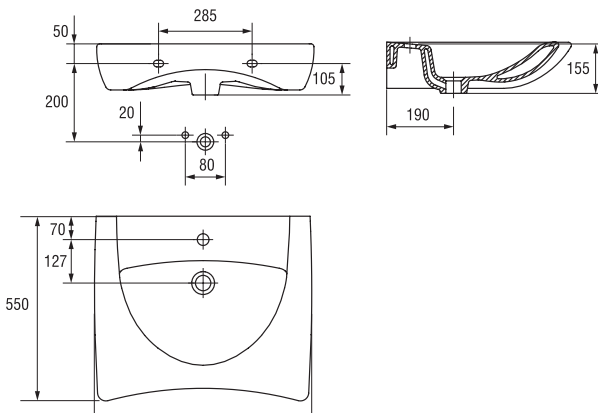

UM-ETIUDA-1

Раковина ETIUDA 65.
С отверстием для арматуры.
Размер: 66x55 см.

DS-ETIUDA-D

Унитаз подвесной ETIUDA,
без сиденья.
Размер: 38x73 см

■ - сиденье дюрропласт

ETIUDA	РАКОВИНА ETIUDA	Унитаз подвесной ETIUDA
Вес, кг	17,43	11,23
Кол-во шт. в паллете	15	30
Вес паллеты брутто	242,25	243,6

ETIUDA ЭТЮДА

КАТЕГОРИЯ **SOLUTION**

СОСТАВ
КОЛЛЕКЦИИ:

66x55

38x73

ОСОБЕННОСТИ И ПРЕИМУЩЕСТВА:

10 лет гарантии на санфаянс

Рекомендовано Союзом Аллергологов Польши