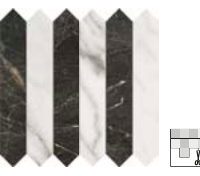

MOSAICO CERVINO LUX PICKET MIX | 27,4x29,8 cm | P15