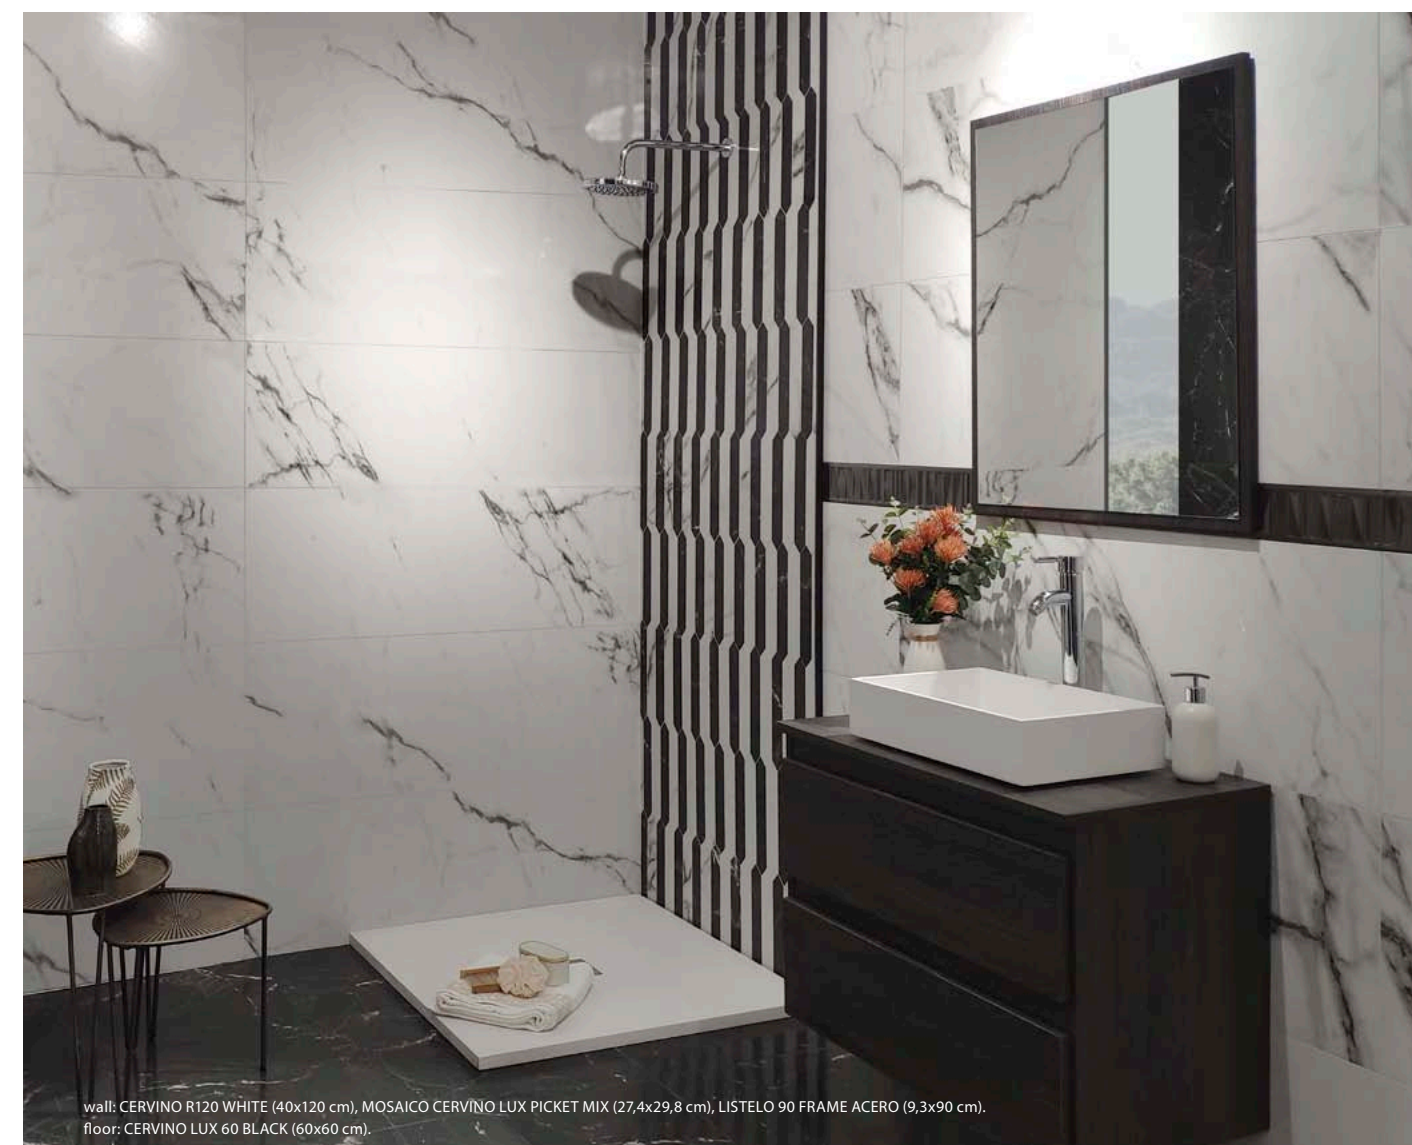

| ESCALA DE LA GRÁFICA 1/2 · GRAPHIC SCALE 1/2 |

CERVINO R120

| COLORES DISPONIBLES · AVAILABLE COLORS |

WHITE

wall: CERVINO R120 WHITE (40x120 cm), MOSAICO CERVINO LUX PICKET MIX (27,4x29,8 cm), LISTELO 90 FRAME ACERO (9,3x90 cm).
floor: CERVINO LUX 60 BLACK (60x60 cm).