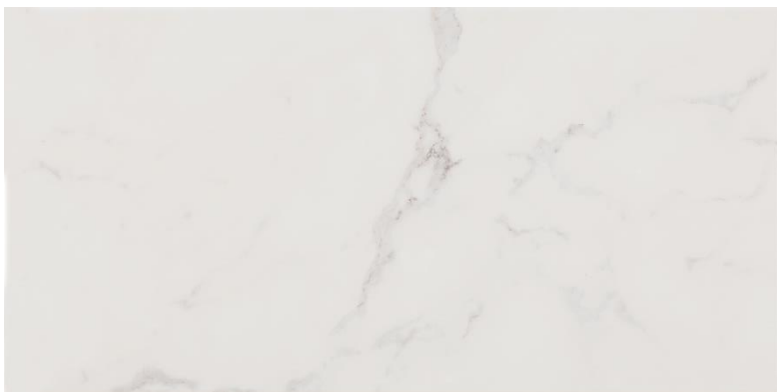

**DESEO**  
ceramica

**CESANO**

25 x 50 cm

451074 ESS. CESANO RLV. 250x500x8

451068 ESS. CESANO 250x500x8

001 CESANO 250x500 / 001 CESANO RLV 250x500

\*червона глина, глянсова поверхня, структурний декор