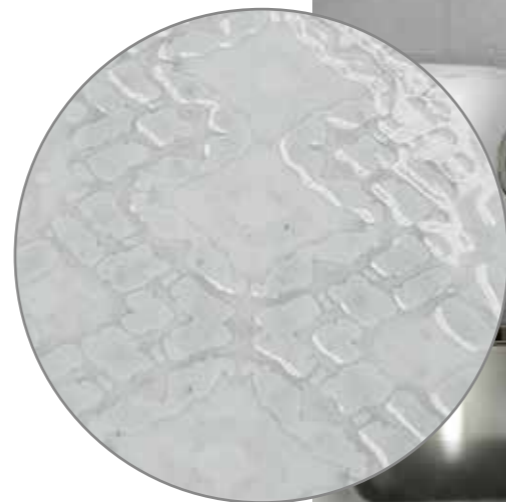

CESAR 7,5x22,5 cm

7,5x22,5 cm
3"x9"

Pasta Blanca
White Body

Revestimiento
Wall Tiles

Brillo
Gloss

Canto recto
Straight edge

Mezcla aleatoria
Random Mix

Modelo / Model

M10

Cesar

M10

Cesar Patchwork

16 diseños diferentes / 16 different designs

Rev. Cesar 7,5x22,5cm _ 3"x9" | Cesar Patchwork 7,5x22,5cm _ 3"x9"