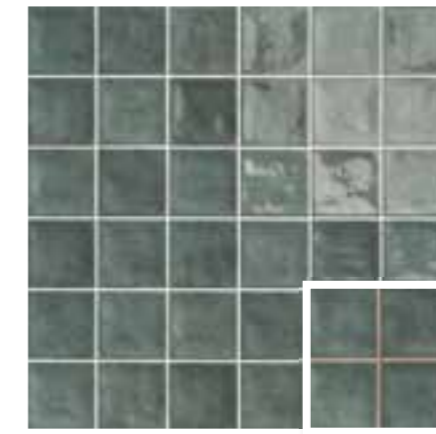

CHAOUEN

20x20
8"x8"

DIX CHAOUEN CARMINE
20x20 (M 152) 8"x8"

MAINZU
ceramica

DIX CHAOUEN ICE
20x20 (M 152) 8"x8"

DIX CHAOUEN CREAM
20x20 (M 152) 8"x8"

DIX CHAOUEN CARMINE
20x20 (M 152) 8"x8"

DIX CHAOUEN FOREST
20x20 (M 152) 8"x8"