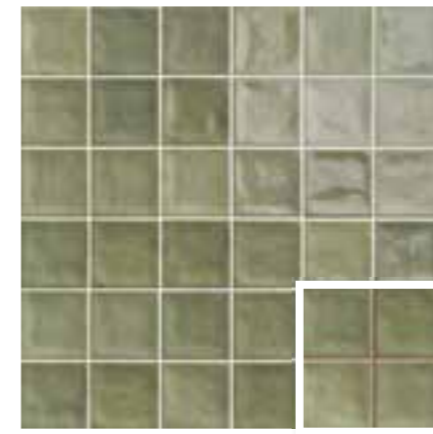

CHAOUEN

20x20 · 8"x8"

CHAOUEN

20x20
8"x8"

DIX CHAOUEN OCEAN
20x20 (M 152) 8"x8"

MAINZU
ceramica

CHAOUEN

20x20 · 8"x8"

CHAOUEN

20x20
8"x8"

DIX CHAOUEN CARMINE
20x20 (M 152) 8"x8"

MAINZU
ceramica

DIX CHAOUEN ICE
20x20 (M 152) 8"x8"

DIX CHAOUEN CREAM
20x20 (M 152) 8"x8"

DIX CHAOUEN CARMINE
20x20 (M 152) 8"x8"

DIX CHAOUEN FOREST
20x20 (M 152) 8"x8"