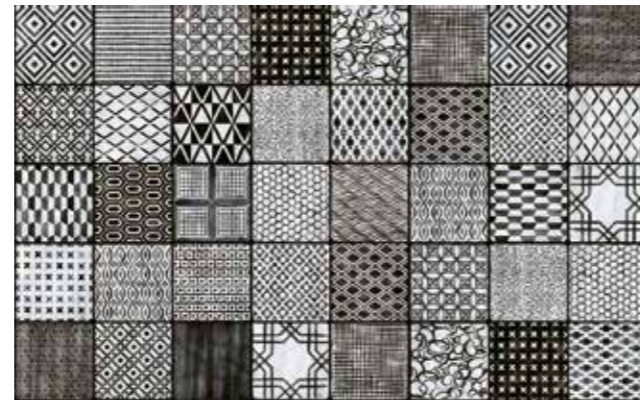

Maioliche Light 300x600 /12"x24"

Maioliche Light Blue

Maioliche di Sant'Antonio Blue

Maioliche Light Black

Maioliche di Sant'Antonio Black

Maioliche Light Taupe

Maioliche di Sant'Antonio Taupe

Maioliche Light Mix