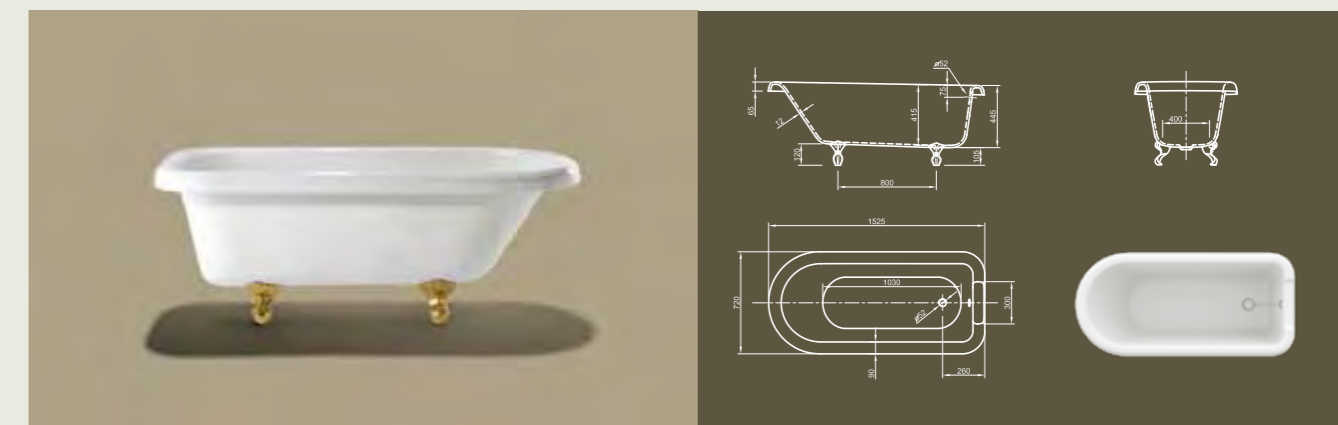

ROLL TOP

Правильный от начала! Выполненная в классическом варианте дизайна ванна представлена в оригинальном викторианском стиле и впечатляет берегающим пространством дизайном. Эта модель позволяет подсоединение к одной стене и, таким образом, объединяет в себе популярный дизайн и полезные возможности.

Технические характеристики	
Арт. №	0100-065
Цвет	Белый
Размер	1525 x 720 x 550 мм (Д x Ш x В)
Вес	46 кг
Объем	160 л
Слив-перелив	Не вмонтированы, заказываются отдельно
Ножка	„шар и лапа с когтями“, полированная латунь или хром, установлено на заводе производителе

Для выбора дальнейших вариантов см. стр. 50

Вариант: Roll Top XL (1665 x 715 x 575 мм), арт. № 0100-066