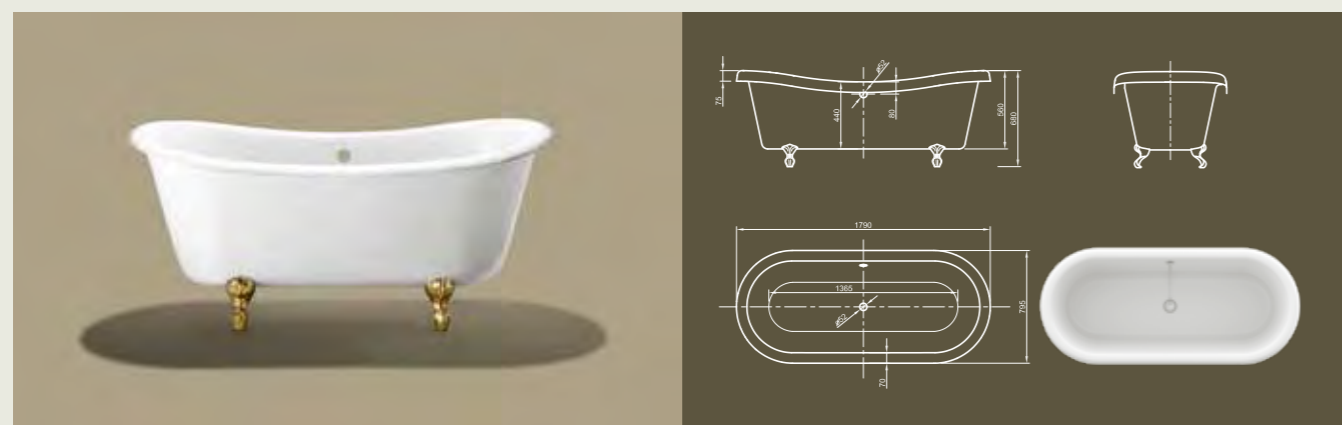

CHATEAU

Добрый день! Эта ванна классического варианта дизайна, выполненная во французском стиле, привносит прованские нотки в вашу ванную комнату. Или может вам больше по душе Париж или Канны? Чему бы вы ни отдали предпочтение, эта элегантная ванна симметрической формы усовершенствует вашу ванную комнату в несравненном стиле!

Технические характеристики	
Арт. №	0100-073
Цвет	Белый
Размер	1800 x 800 x 680 мм (Д x Ш x В)
Вес	58 кг
Объем	230 л
Слив-перелив	Не вмонтированы, заказываются отдельно
Ножка	„шар и лапа с когтями“, полированная латунь или хром, установлено на заводе производителе

Для выбора дальнейших вариантов см. стр. 50