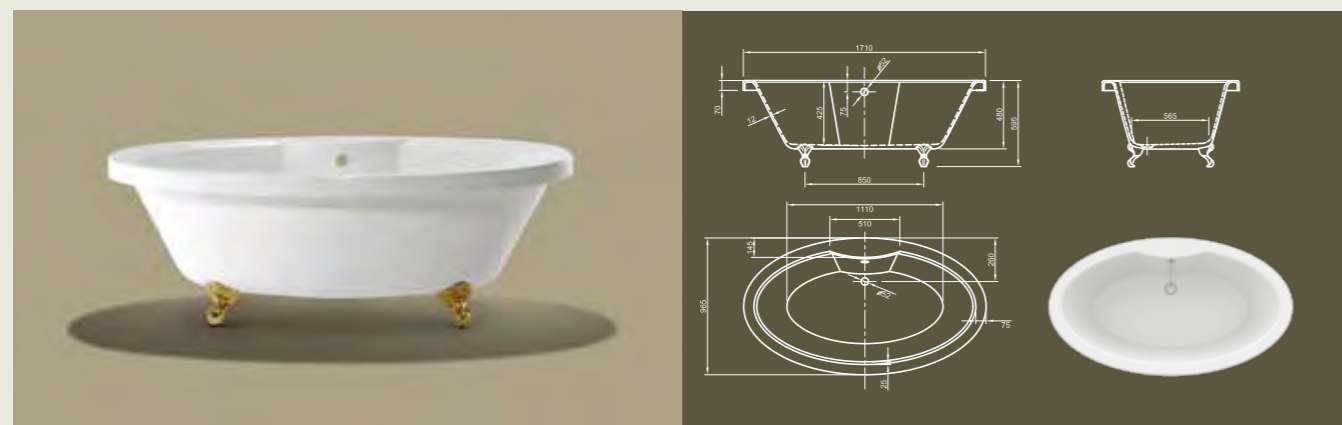

FUTURE

Приготовьтесь любители классического дизайна!
Представляем вариант дизайна ванны Oval в классической интерпретации! Изгибы и роскошные формы в своем совершенстве.

Технические характеристики	
Арт. №	0100-071
Цвет	Белый
Размер	1700 x 950 x 600 мм (Д x Ш x В)
Вес	56 кг
Объем	235 л
Слив-перелив	Не вмонтированы, заказываются отдельно
Ножка	„шар и лапа с когтями“, полированная латунь или хром, установлено на заводе производителе

Для выбора дальнейших вариантов см. стр. 50

ROLL TOP

Правильный от начала! Выполненная в классическом варианте дизайна ванна представлена в оригинальном викторианском стиле и впечатляет берегающим пространством дизайном. Эта модель позволяет подсоединение к одной стене и, таким образом, объединяет в себе популярный дизайн и полезные возможности.

Технические характеристики	
Арт. №	0100-065
Цвет	Белый
Размер	1525 x 720 x 550 мм (Д x Ш x В)
Вес	46 кг
Объем	160 л
Слив-перелив	Не вмонтированы, заказываются отдельно
Ножка	„шар и лапа с когтями“, полированная латунь или хром, установлено на заводе производителе

Технические характеристики	
Арт. №	0100-081
Цвет	Белый
Размер	1700 x 700 x 660 мм (Д x Ш x В)
Вес	43 кг
Объем	225 л
Слив-перелив	Не вмонтированы, заказываются отдельно

Для выбора дальнейших вариантов см. стр. 50