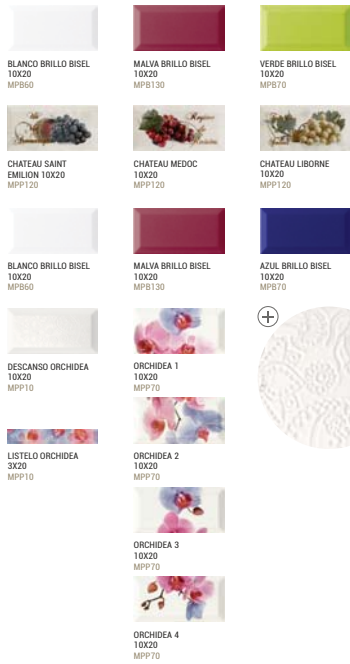

CHATEAU & ORCHIDEA 10x20

WALL TILE 4x8"

FLOOR TILE

	KG NETO / CAJA	KG BRUTO / CAJA	KG NETO / PALET	KG BRUTO / PALET	KG / PALET VACÍO	KG / CAJA VACÍA	PREZAS / CAJA	CAJAS / PALET	PREZAS / PALET	M ² / CAJA	M ² / PALET	M ² / PALET
Base 10x20	0,253	12,65	12,16	1.216,40	1.245,96	25	0,11	90	4.800	1	0,02	96
Decor/Decorfa 10x20	0,22	6,16	6,27	-	-	25	0,11	28	-	0,56	0,02	-
Listelo 3x20	0,1185	3,32	3,43	-	-	25	0,11	28	-	0,17	0,006	-
Pavimento 31,6x31,6	1,637	16,97	18,48	1.028,72	1.059,88	25	0,11	10	56	1	0,1	56
Cantones 1x10	0,011	1,92	1,43	-	-	25	0,11	120	-	-	-	-

Wall Tiles: Blanco Brillo Bisel 10x20, Chateau Saint/Medoc/Liborne 10x20

Wall Tiles: Blanco Brillo Bisel 10x20, Orchidea 1/2/3/4 10x20, Listelo Orchidea 2x20

BASE BEVEL CORNER AVAILABLE

 AVAILABLE FOR 10x20/10x30
 DIFFERENT COLORS