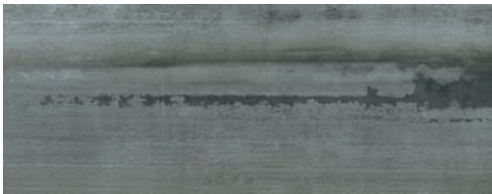

TEXTURE TEXTURA

AVAILABLE COLORS COLORES DISPONIBLES

Gris Acero Crema Caldera

Chelsea

1332 SEMI POLISHED - LAPADO
 PORCELAIN TILE. 20"x51"
 PORCELÁNICO. 50x129,5 CM

Rectificado Lapado 1332 Gris 50x129,5 B100

Rectificado Lapado 1332 Crema 50x129,5 B100

Rectificado Lapado 1332 Acero 50x129,5 B100

Rectificado Lapado 1332 Caldera 50x129,5 B100

5036 SEMI POLISHED - LAPADO
 PORCELAIN TILE. 20"x20"
 PORCELÁNICO. 50x50 CM