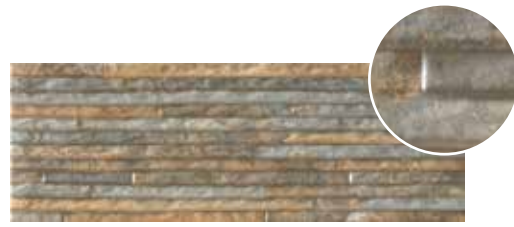

CHENNAI ■ 17,5X50CM. / 6,89"X19,69"

AB

Mate · Matt

PR

Pasta Roja
Red Body

Revestimiento
Wall tiles

Mate
Matt

Muy Destonificado
Very Deconstructed

Relieve
Relief

Stick Chennai Stone
17,5 x 50 cm.

F1750L

Pavimento coordinado / Coordinated floor tile

Chennai Stone
17,5 x 50 cm.

F1750L

Rodapié / Skirting Chennai TR-07
8 x 50 cm. [PCK. 20]

Ambiente realizado con Stick Chennai Stone 17,5 x 50 cm. Pavimento Chennai Stone 17,5 x 50 cm. Rodapié Chennai 8 x 50 cm.