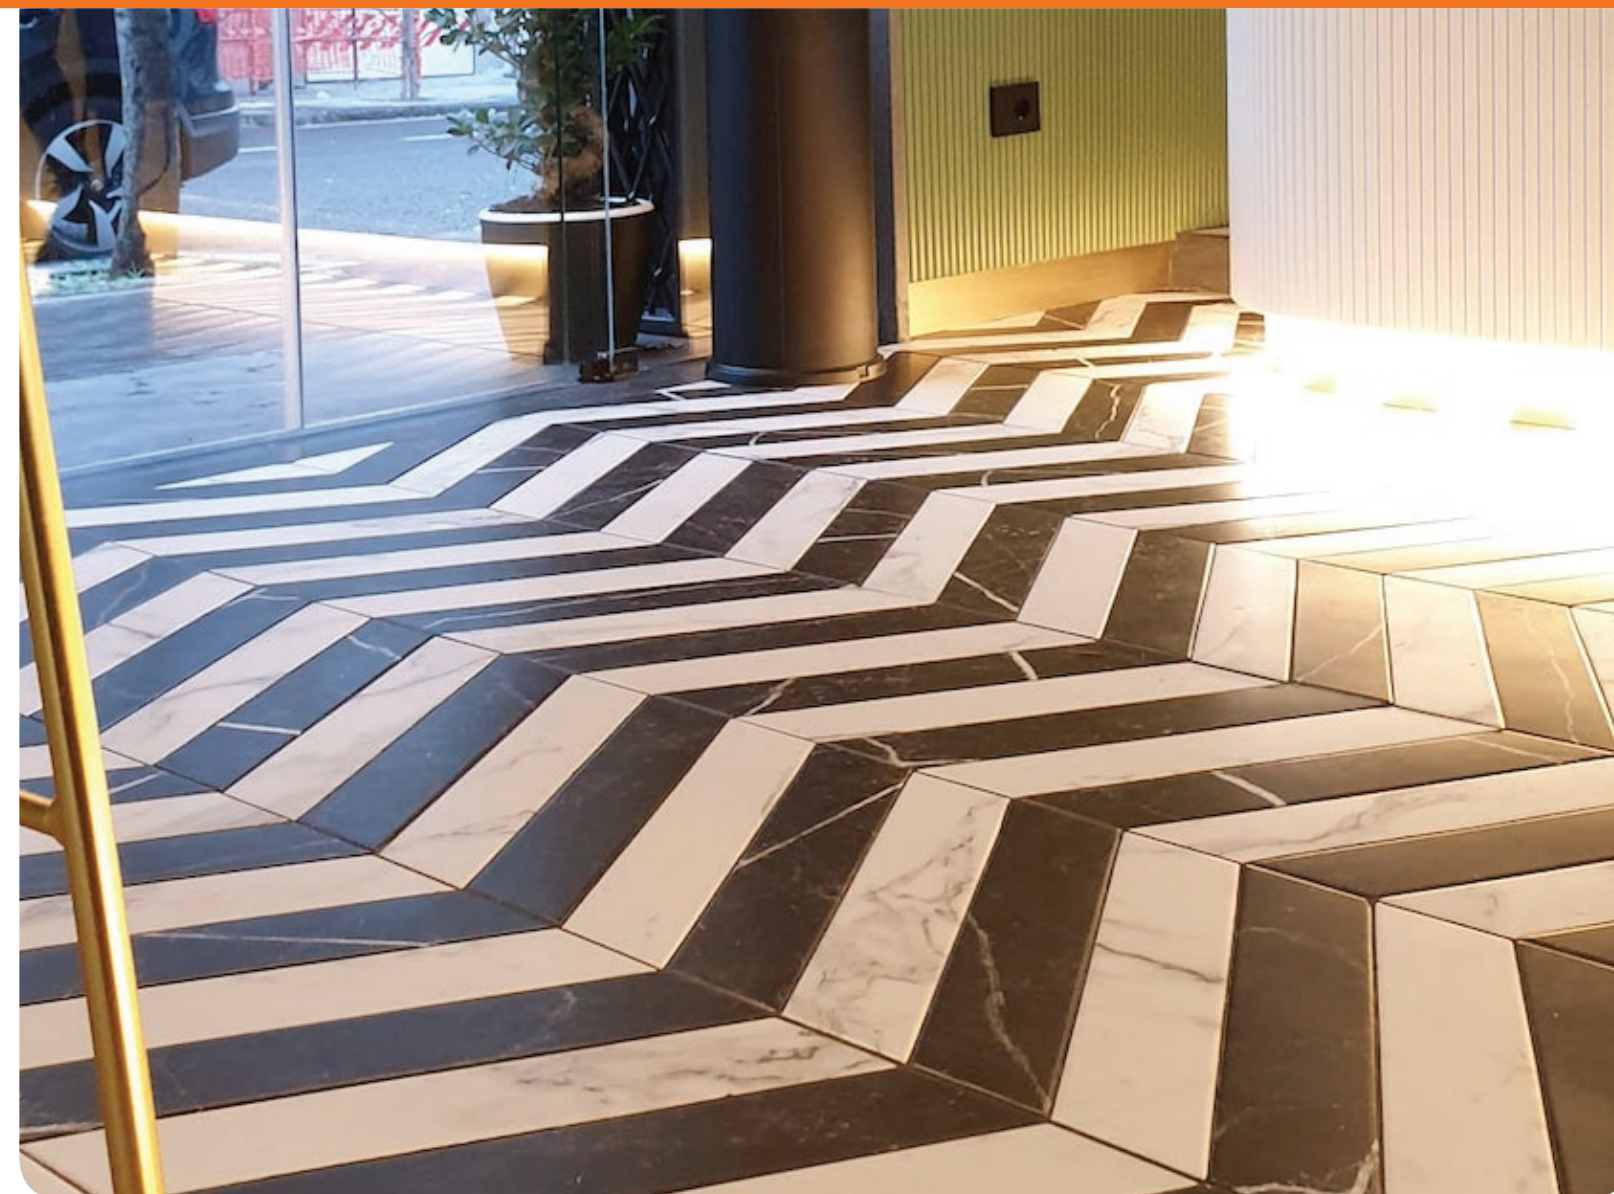

PIEZA DERECHA E IZQUIERDA EN LA MISMA CAJA - RIGHT AND LEFT PIECE IN THE SAME BOX.

DIFERENTES COLOCACIONES - DIFFERENT COMBINATIONS:

TINOS BLACK Chevron 8x40

TINOS BLACK 8x44'2

TINOS WHITE Chevron 8x40

TINOS WHITE 8x44'2