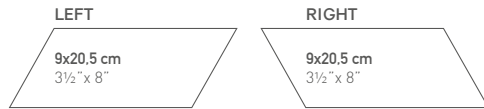

Chevron Gris 9 x 20,5 cm / 3 1/2" x 8" Hexatite Hexagon Gris 17,5 x 20 cm / 7" x 8"

Chevron Blanco, Patchwork B&W 9 x 20,5 cm / 3 1/2" x 8"

Chevron Gris 9 x 20,5 cm / 3 1/2" x 8" Chevron Hexawood Natural 9 x 20,5 cm / 3 1/2" x 8"

CHEVRON

PORCELÁNICO+BRILLO / MATE
PORCELAIN TILE+GLOSS / MATT

CHEVRON

PORCELÁNICO+BRILLO / MATE
PORCELAIN TILE+GLOSS / MATT

Chevron Blanco Brillo, Patchwork Lisboa 9 x 20,6 cm / 3½" x 8"

CHEVRON

PORCELÁNICO+MATE
PORCELAIN TILE+MATT

9x20,5 cm / 3½" x 8" + 9x20,6 cm / 3½" x 8" (BLANCO BRILLO)

FORMATOS / SIZES

① Pavimento combinable:
Serie Hexawood, pg.368
Serie Hexatile, pg.350

Floor Tiles combination:
Serie Hexawood, pg.368
Serie Hexatile, pg.350

9x20,6 cm / 3½" x 8"
* (BLANCO BRILLO)

Chevron Marrón 9 x 20,5 cm / 3½" x 8" Hexatile Harmony Colours 17,5 x 20 cm / 7" x 8"

Chevron Blanco, Gris 9 x 20,5 cm / 3½" x 8"

FORMATO SIZE	Kg/pza kg/pieces	caja / box			palet / pallet			
		piezas pieces	Kg	m ² sqm	piezas pieces	kg/palet kg/pallet	m ² sqm	cajas boxes
CHEVRON 9 x 20,5 cm. 3½" x 8"	0,34	54	18,48	1,00	3.240	1.129	60	60