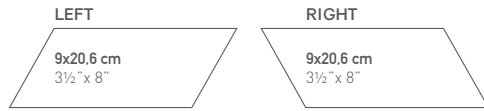

DECORADOS* / DECORS*

PATCHWORK COLOR
LEFT 23212 EQ-10D
RIGHT 23213 EQ-10D

PATCHWORK B&W
LEFT 23210 EQ-10D
RIGHT 23211 EQ-10D

FORMATO SIZE	Kg/pza kg/pieces	caja / box			palet / pallet			
		piezas pieces	Kg	m ² sqm	piezas pieces	kg/palet kg/pallet	m ² sqm	cajas boxes
CHEVRON 9 x 20,5 cm. 3 ½" x 8"	0,34	54	18,48	1,00	3.240	1.129	60	60

Metro White 7 x 15 cm / 3"x 6"
Chevron Blanco, Patchwork B&W 9 x 20,5 cm / 3½"x 8"

CHEVRON

PORCELÁNICO+BRILLO
PORCELAIN TILE+GLOSS
9x20,6 cm / 3½"x 8"

FORMATOS / SIZES

* Este modelo está compuesto de diseños diferentes que se sirven en la misma caja de modo aleatorio.
* This product is made up of different designs that are randomly mixed in the box.

DECORADOS* / DECORS*

PATCHWORK LISBOA
LEFT 23214 EQ-10D
RIGHT 23215 EQ-10D

HEXATILE BRILLO

PORCELÁNICO+BRILLO
 PORCELAIN TILE+GLOSS
 17,6x20,1 cm / 7" x 8"

FORMATOS / SIZES

① Combinable:
 Serie Hexatile Brillo, pg.358