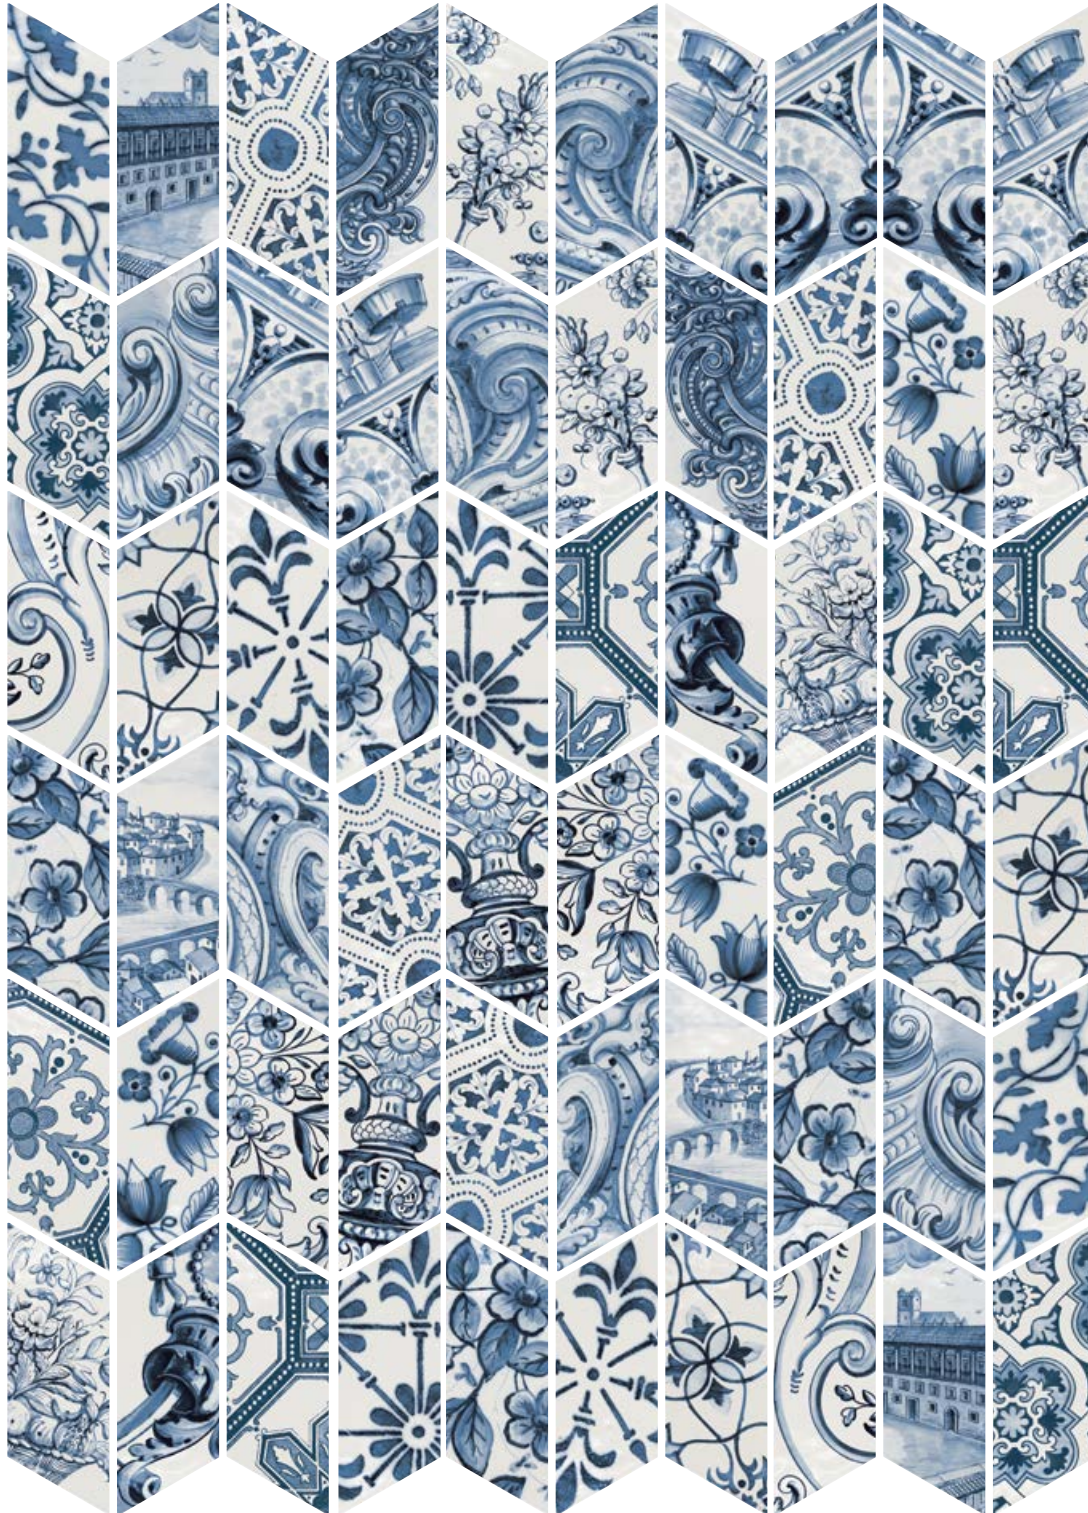

DECORADOS* / DECORS*

PATCHWORK LISBOA
LEFT 23214 EQ-10D
RIGHT 23215 EQ-10D