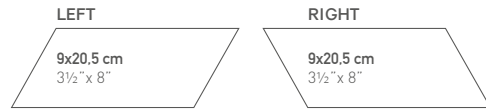

CREMA
MATE

GRIS
MATE

MARRÓN
MATE

NEGRO
MATE

Chevron Negro, Blanco, Chevron Hexawood Old 9 x 20,5 cm / 3½" x 8"

INDOOR / INTERIORES

FORMATOS / SIZES

Chevron Crema, Patchwork Colour 9 x 20,5 cm / 3 1/2" x 8"

Chevron Gris 9 x 20,5 cm / 3 1/2" x 8" Hexatite Hexagon Gris 17,5 x 20 cm / 7" x 8"

Chevron Blanco, Patchwork B&W 9 x 20,5 cm / 3 1/2" x 8"

Chevron Gris 9 x 20,5 cm / 3 1/2" x 8" Chevron Hexawood Natural 9 x 20,5 cm / 3 1/2" x 8"