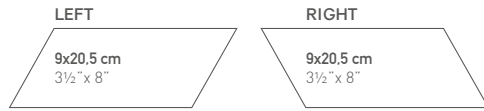

9x20,6 cm / 3½" x 8"
* (BLANCO BRILLO)

Chevron Marrón 9 x 20,5 cm / 3½" x 8" Hexatile Harmony Colours 17,5 x 20 cm / 7" x 8"

Chevron Blanco, Gris 9 x 20,5 cm / 3½" x 8"

FORMATO SIZE	Kg/pza kg/pieces	caja / box			palet / pallet			
		piezas pieces	Kg	m ² sqm	piezas pieces	kg/palet kg/pallet	m ² sqm	cajas boxes
CHEVRON 9 x 20,5 cm. 3½" x 8"	0,34	54	18,48	1,00	3.240	1.129	60	60

Chevron Blanco 9 x 20,5 cm / 3½" x 8"
Hexatile Blanco 17,5 x 20 cm / 7" x 8"

CHEVRON

PORCELÁNICO+MATE
PORCELAIN TILE+MATT

9x20,5 cm / 3½"x 8" + 9x20,6 cm / 3½"x 8" (BLANCO BRILLO)

FORMATOS / SIZES

* Este modelo está compuesto de diseños diferentes que se sirven en la misma caja de modo aleatorio.
* This product is made up of different designs that are randomly mixed in the box.

DECORADOS* / DECORS*

PATCHWORK COLOR
LEFT 23212 EQ-10D
RIGHT 23213 EQ-10D

PATCHWORK B&W
LEFT 23210 EQ-10D
RIGHT 23211 EQ-10D

FORMATO SIZE	Kg/pza kg/pieces	caja / box			palet / pallet			
		piezas pieces	Kg	m ² sqm	piezas pieces	kg/palet kg/pallet	m ² sqm	cajas boxes
CHEVRON 9 x 20,5 cm. 3 ½" x 8"	0,34	54	18,48	1,00	3.240	1.129	60	60

Metro White 7 x 15 cm / 3"x 6"
Chevron Blanco, Patchwork B&W 9 x 20,5 cm / 3½"x 8"

CHEVRON

PORCELÁNICO+BRILLO
PORCELAIN TILE+GLOSS
9x20,6 cm / 3½"x 8"

FORMATOS / SIZES

* Este modelo está compuesto de diseños diferentes que se sirven en la misma caja de modo aleatorio.
* This product is made up of different designs that are randomly mixed in the box.