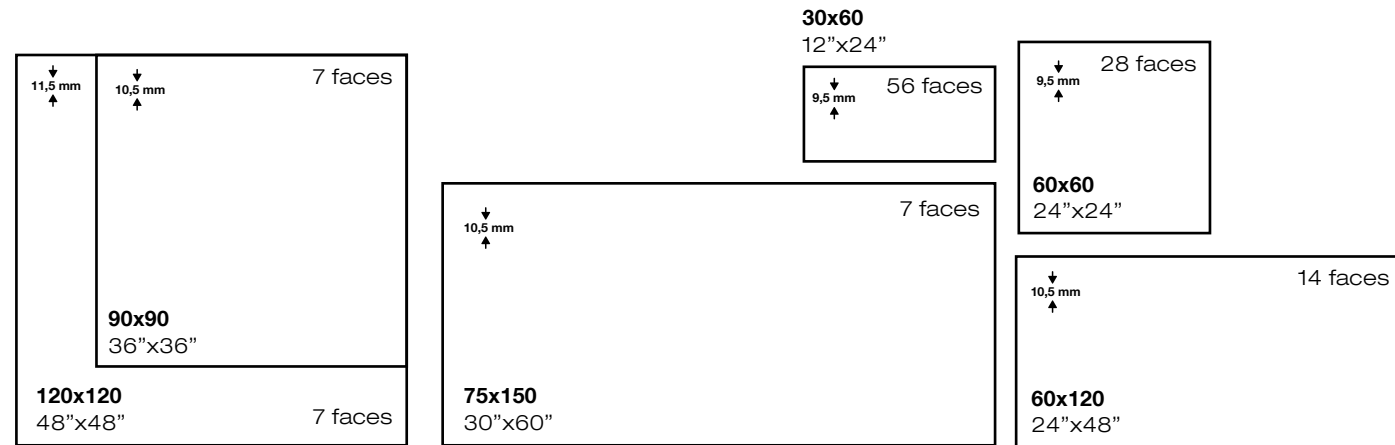

chiara

Chiara 90x90 / 36"x36"
Chiara hexagon 20x24 / 8"x10"
Fanlo roble 25x150 / 10"x59"

chiara

Serie también disponible en mate.
 Series also available in matt.
 Série également disponible en mat.
 Serie auch in matt erhältlich.

PACKING & SPECIAL PIECES

	Pc/Cj	M2/Cj	Cj/Pl	M2/Pl	Kg/Cj	Kg/Pl
30x60	7	1,26	40	50,4	24,1	984
60x60	4	1,44	30	43,2	30,2	926
60x120	2	1,44	32	46,08	34	1108
90x90	2	1,62	27	43,74	42	1154
120x120	1	1,44	36	51,84	38,4	1402,4
75x150	1	1,13	40	45,2	28	1140

	Pulido	Mate
30x60	M101	M81
60x60	M102	M84
60x120	M106	M93
90x90	M105	M92
120x120	M107	M95
75x150	M108	M97

Rodapié
Skirting

Peldaño
Step