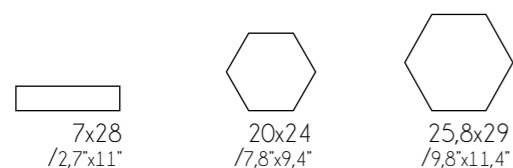

Chiara

Wall tiles 7x28 Chiara Negro Mate, 7x28 Chiara Blanco Mate

Chiara es la versión de monocolor de los recuperados formatos hidráulicos. La transformación de los revestimientos clásicos en formatos rectangulares y hexagonales, que juegan con las posibilidades de decoración para dar un toque especial a los espacios.

Chiara

Característica técnicas / Technical features

Formatos / Sizes

Wall tiles 7x28 Chiara Negro Mate 60x120 Pedregal Silver
Floor tiles 60x60 Pedregal Silver

Packing list

Formato/Size	pz/cj	m ² /cj	kg / cj	cj/pl	m2 /pl	kg / pl
7x28	27	0,53	10,70	121	64,13	1315
20x24	24	0,92	17,54	60	54,90	1050
25,8x29 Hexa	18	1,00	22,50	48	48,00	1100