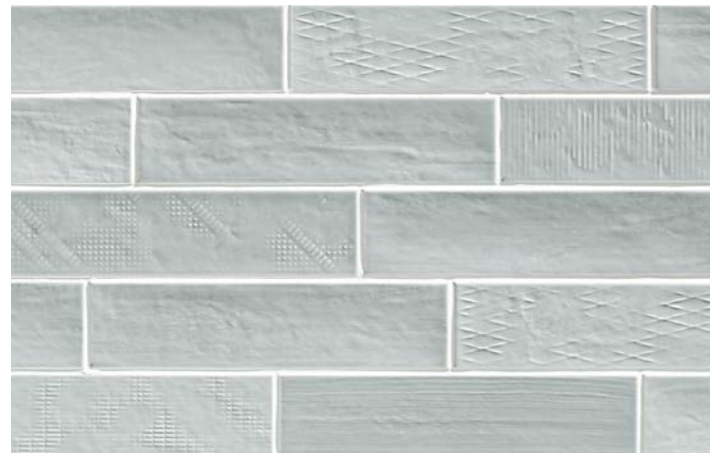

### **Pasta Blanca**

La nueva apuesta en revestimiento decorativo de la marca es la serie Chic, una baldosa de pasta blanca en tonos pastel, con una imitación de mayólica hecha a mano, en acabado brillo y mate.

**CHIC COTTON MATT**  
6,4 x 26 (G 56) 2,5" x 10,2"

**CHIC COTTON**  
6,4 x 26 (G 56) 2,5" x 10,2"

**CHIC ROSE**  
6,4 x 26 (G 56) 2,5" x 10,2"

**CHIC SILVER**  
6,4 x 26 (G 56) 2,5" x 10,2"

**CHIC SKY MATT**  
6,4 x 26 (G 56) 2,5" x 10,2"