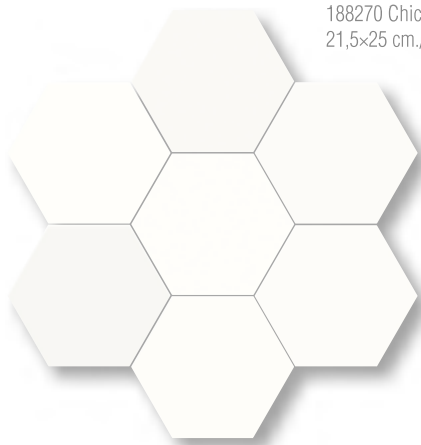

CHICAGO 14,7x14,7

PORCELÁNICO / PORCELAIN

188263 Chicago White Cotton
14,7x14,7 cm./5.8"x5.8" M915

188265 Chicago Ocean
14,7x14,7 cm./5.8"x5.8" M915

188267 Chicago Royal
14,7x14,7 cm./5.8"x5.8" M915

188337 Botanic Cold
14,7x14,7 cm./5.8"x5.8" M928

188269 Chicago Ash
14,7x14,7 cm./5.8"x5.8" M915

188268 Chicago Olive
14,7x14,7 cm./5.8"x5.8" M915

188264 Chicago Ginger
14,7x14,7 cm./5.8"x5.8" M915

188336 Botanic Warm
14,7x14,7 cm./5.8"x5.8" M928

188266 Chicago Charcoal
14,7x14,7 cm./5.8"x5.8" M915

CHICAGO 21,5x25

PORCELÁNICO / PORCELAIN

188270 Chicago Exa White Cotton
21,5x25 cm./8.5"x9.8" M932

188276 Chicago Exa Ash
21,5x25 cm./8.5"x9.8" M932

188338 Terrazo
21,5x25 cm./8.5"x9.8" M928

188272 Chicago Exa Ocean
21,5x25 cm./8.5"x9.8" M932