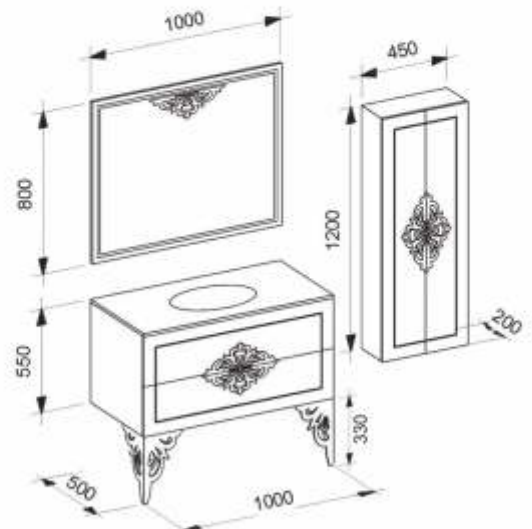

Christine

- Фасадні та бічні частини меблів виготовлені з високоякісного фарбованого МДФ;
- Модель випускається в розмірі 1000 мм;
- Виконання в 2 глянцевах кольорах: білий та чорний;
- Модель доповнюється підвісним пеналом;
- Умивальник зі скла або акрилового каменю;
- Можлива фурнітура: хром або золото;
- Вологостійке дзеркало з LED підсвічуванням.

Можливий колір ручок і фурнітури: хром і золото