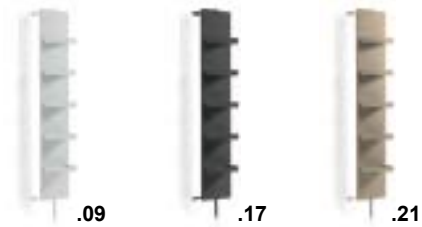

DE~ *Eine besondere Linie auf Basis der Idee eines flexiblen Bades, komfortabel und funktional. Ein System aus Spalten-Containern, offenen oder mit Spiegel schwingend, können an der Wand oder schwenkbar befestigt werden, aus Aluminium und mattstone. Auch erhältlich spezielle trocken in mattstone bearbeitet, für einen dekorativen und wertvollen Effekt.*

8040

8058

8050

8054

8040 Pensile girevole con specchio verniciato

Swivel cabinet with mirror
Armoire pivotant avec miroir
Drehbarer Schrank mit Spiegel

→ 280 ↑ 1790 ↗ 370

8058 Pensile girevole con specchio e fianchi in mattstone

Swivel cabinet with mirror, mattstone panelled sides
Armoire pivotant avec miroir et côtés mattstone
Drehbarer Schrank mit Spiegel und Seite aus Mattstone

→ 265 ↑ 1760 ↗ 235

8050 Pensile con anta a specchio e fianchi in mattstone