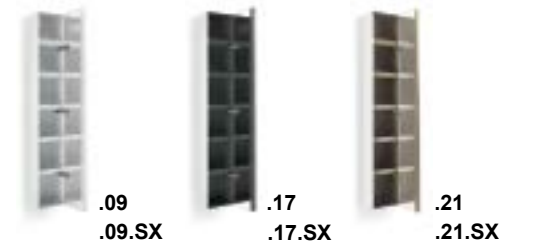

DE~ *Eine besondere Linie auf Basis der Idee eines flexiblen Bades, komfortabel und funktional. Ein System aus Spalten-Containern, offenen oder mit Spiegel schwingend, können an der Wand oder schwenkbar befestigt werden, aus Aluminium und mattstone. Auch erhältlich spezielle trocken in mattstone bearbeitet, für einen dekorativen und wertvollen Effekt.*

8040

8058

8050

8054

8040 Pensile girevole con specchio verniciato

Swivel cabinet with mirror
Armoire pivotant avec miroir
Drehbarer Schrank mit Spiegel

→ 280 ↑ 1790 ↗ 370

8058 Pensile girevole con specchio e fianchi in mattstone

Swivel cabinet with mirror, mattstone panelled sides
Armoire pivotant avec miroir et côtés mattstone
Drehbarer Schrank mit Spiegel und Seite aus Mattstone

→ 265 ↑ 1760 ↗ 235

8050 Pensile con anta a specchio e fianchi in mattstone

Cabinet with mirror door, mattstone panelled sides
Armoire avec porte miroir et côtés mattstone
Schrank mit Spiegeltür und Seite aus Mattstone

→ 265 ↑ 800 ↗ 165

8054 Pensile con anta a specchio e fianchi in mattstone