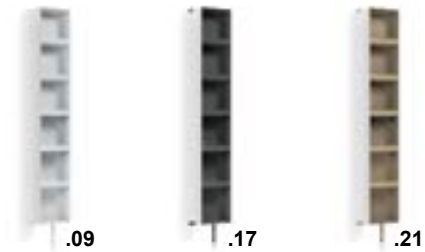

DE~ *Eine besondere Linie auf Basis der Idee eines flexiblen Bades, komfortabel und funktional. Ein System aus Spalten-Containern, offenen oder mit Spiegel schwingend, können an der Wand oder schwenkbar befestigt werden, aus Aluminium und mattstone. Auch erhältlich spezielle trocken in mattstone bearbeitet, für einen dekorativen und wertvollen Effekt.*

8040

8058

8050

8054

8040 Pensile girevole con specchio verniciato

Swivel cabinet with mirror
Armoire pivotant avec miroir
Drehbarer Schrank mit Spiegel

→ 280 ↑ 1790 ↗ 370

8058 Pensile girevole con specchio e fianchi in mattstone

Swivel cabinet with mirror, mattstone panelled sides
Armoire pivotant avec miroir et côtés mattstone
Drehbarer Schrank mit Spiegel und Seite aus Mattstone

→ 265 ↑ 1760 ↗ 235

8050 Pensile con anta a specchio e fianchi in mattstone