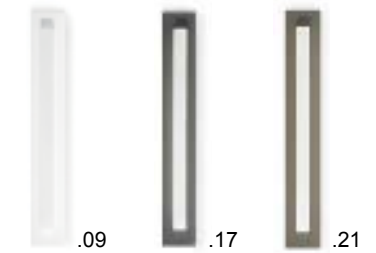

5707 Plafoniera a LED, montaggio verticale e orizzontale

LED lamp, vertical and horizontal mounting

Plafonnier LED, montage en position vertical ou horizontal

LED-Wandlampe Waagerechte / Senkgerechte Montage

→ 700 ↑ 55 ↗ 100