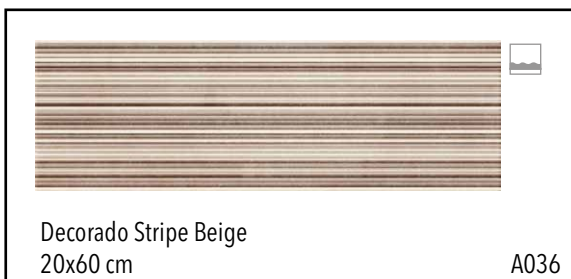

white body

SIZE	PALLET SIZE	PC/BOX	M <sup>2</sup> /BOX	KG/BOX	BOX/PALLET	M <sup>2</sup> /PALLET	KG/PALLET
20x60	103x103	12	1,44	23,7	48	69,12	1055
33x33	100x100	14	1,55	27,05	44	68,20	1200