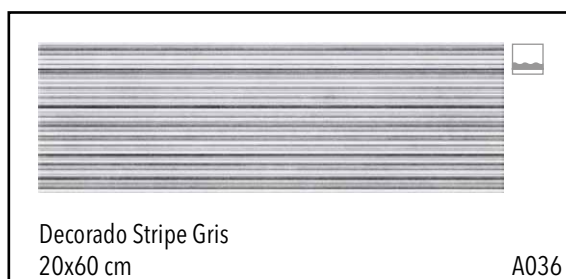

white body

SIZE	PALLET SIZE	PC/BOX	M <sup>2</sup> /BOX	KG/BOX	BOX/PALLET	M <sup>2</sup> /PALLET	KG/PALLET
20x60	103x103	12	1,44	23,7	48	69,12	1055
33x33	100x100	14	1,55	27,05	44	68,20	1200