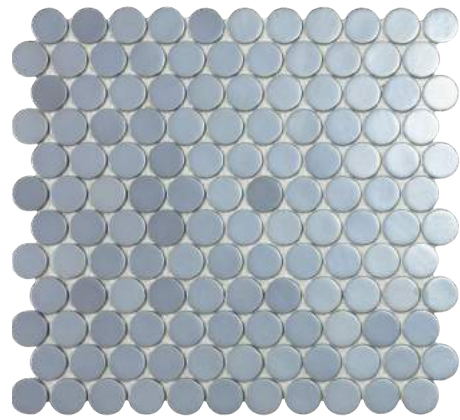

6

6108 MATT BLACK CIRCLE

7

6004 BR DARK BLUE CIRCLE

253C CIRCLE

6106C MATT WHITE CIRCLE

6108C MATT BLACK CIRCLE

AQUA BLACK BLEND CIRCLE

551C CIRCLE

553C CIRCLE

6001C BR TURQUOISE CIRCLE

6004C BR DARK BLUE CIRCLE

6002C LIVE CORAL CIRCLE

554C CIRCLE

555C CIRCLE

556C CIRCLE

6000C BR WHITE CIRCLE

6005C BR BLACK CIRCLE

SOUL GREEN MIX CIRCLE

573C CIRCLE

557C CIRCLE

558C CIRCLE