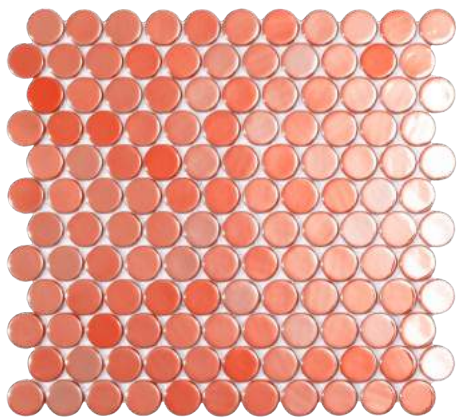

6

6108 MATT BLACK CIRCLE

7

6004 BR DARK BLUE CIRCLE

253C CIRCLE

6106C MATT WHITE CIRCLE

6108C MATT BLACK CIRCLE

AQUA BLACK BLEND CIRCLE

551C CIRCLE

553C CIRCLE

6001C BR TURQUOISE CIRCLE

6004C BR DARK BLUE CIRCLE

6002C LIVE CORAL CIRCLE

554C CIRCLE

555C CIRCLE

556C CIRCLE

6000C BR WHITE CIRCLE

6005C BR BLACK CIRCLE

SOUL GREEN MIX CIRCLE

573C CIRCLE

557C CIRCLE

558C CIRCLE