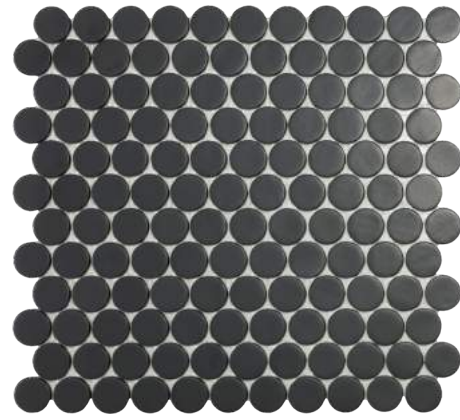

6

6108 MATT BLACK CIRCLE

7

6004 BR DARK BLUE CIRCLE

253C CIRCLE

6106C MATT WHITE CIRCLE

6108C MATT BLACK CIRCLE

AQUA BLACK BLEND CIRCLE

551C CIRCLE

553C CIRCLE

6001C BR TURQUOISE CIRCLE

6004C BR DARK BLUE CIRCLE

6002C LIVE CORAL CIRCLE

554C CIRCLE

555C CIRCLE

556C CIRCLE

6000C BR WHITE CIRCLE

6005C BR BLACK CIRCLE

SOUL GREEN MIX CIRCLE

573C CIRCLE

557C CIRCLE

558C CIRCLE