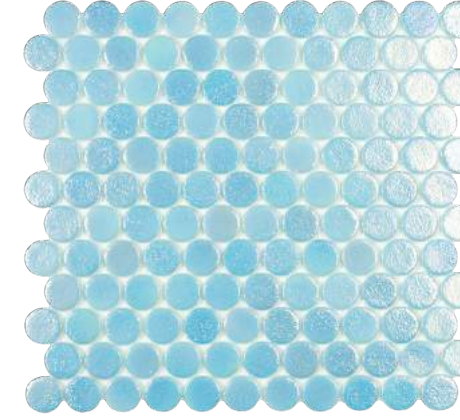

6

6108 MATT BLACK CIRCLE

7

6004 BR DARK BLUE CIRCLE

253C CIRCLE

6106C MATT WHITE CIRCLE

6108C MATT BLACK CIRCLE

AQUA BLACK BLEND CIRCLE

551C CIRCLE

553C CIRCLE

6001C BR TURQUOISE CIRCLE

6004C BR DARK BLUE CIRCLE

6002C LIVE CORAL CIRCLE

554C CIRCLE

555C CIRCLE

556C CIRCLE

6000C BR WHITE CIRCLE

6005C BR BLACK CIRCLE

SOUL GREEN MIX CIRCLE

573C CIRCLE

557C CIRCLE

558C CIRCLE