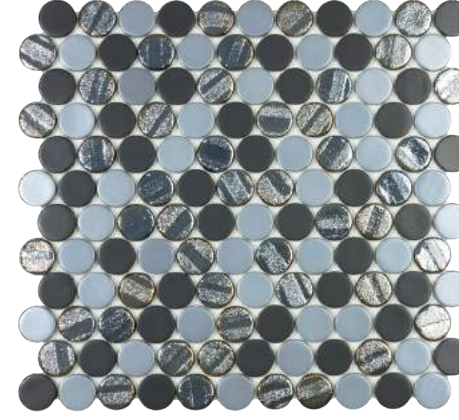

6

6108 MATT BLACK CIRCLE

7

6004 BR DARK BLUE CIRCLE

253C CIRCLE

6106C MATT WHITE CIRCLE

6108C MATT BLACK CIRCLE

AQUA BLACK BLEND CIRCLE

551C CIRCLE

553C CIRCLE

6001C BR TURQUOISE CIRCLE

6004C BR DARK BLUE CIRCLE

6002C LIVE CORAL CIRCLE

554C CIRCLE

555C CIRCLE

556C CIRCLE

6000C BR WHITE CIRCLE

6005C BR BLACK CIRCLE

SOUL GREEN MIX CIRCLE

573C CIRCLE

557C CIRCLE

558C CIRCLE