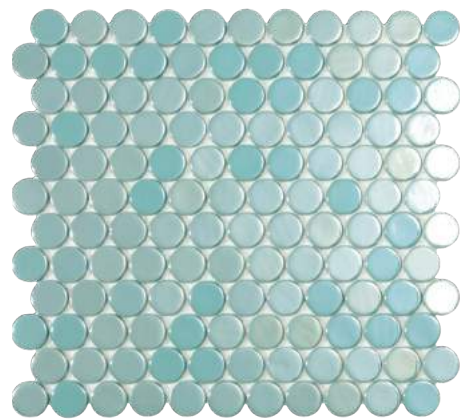

6

6108 MATT BLACK CIRCLE

7

6004 BR DARK BLUE CIRCLE

253C CIRCLE

6106C MATT WHITE CIRCLE

6108C MATT BLACK CIRCLE

AQUA BLACK BLEND CIRCLE

551C CIRCLE

553C CIRCLE

6001C BR TURQUOISE CIRCLE

6004C BR DARK BLUE CIRCLE

6002C LIVE CORAL CIRCLE

554C CIRCLE

555C CIRCLE

556C CIRCLE

6000C BR WHITE CIRCLE

6005C BR BLACK CIRCLE

SOUL GREEN MIX CIRCLE

573C CIRCLE

557C CIRCLE

558C CIRCLE