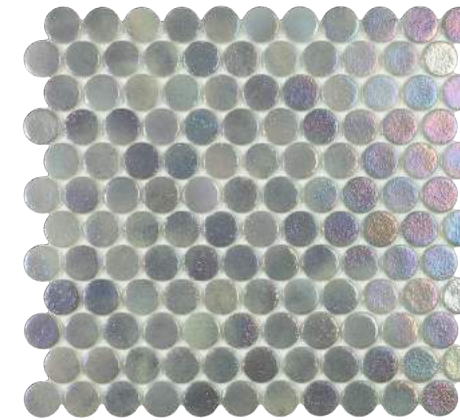

6

6108 MATT BLACK CIRCLE

7

6004 BR DARK BLUE CIRCLE

253C CIRCLE

6106C MATT WHITE CIRCLE

6108C MATT BLACK CIRCLE

AQUA BLACK BLEND CIRCLE

551C CIRCLE

553C CIRCLE

6001C BR TURQUOISE CIRCLE

6004C BR DARK BLUE CIRCLE

6002C LIVE CORAL CIRCLE

554C CIRCLE

555C CIRCLE

556C CIRCLE

6000C BR WHITE CIRCLE

6005C BR BLACK CIRCLE

SOUL GREEN MIX CIRCLE

573C CIRCLE

557C CIRCLE

558C CIRCLE