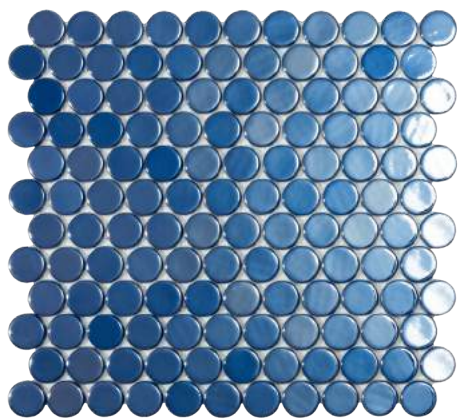

6

6108 MATT BLACK CIRCLE

7

6004 BR DARK BLUE CIRCLE

253C CIRCLE

6106C MATT WHITE CIRCLE

6108C MATT BLACK CIRCLE

AQUA BLACK BLEND CIRCLE

551C CIRCLE

553C CIRCLE

6001C BR TURQUOISE CIRCLE

6004C BR DARK BLUE CIRCLE

6002C LIVE CORAL CIRCLE

554C CIRCLE

555C CIRCLE

556C CIRCLE

6000C BR WHITE CIRCLE

6005C BR BLACK CIRCLE

SOUL GREEN MIX CIRCLE

573C CIRCLE

557C CIRCLE

558C CIRCLE