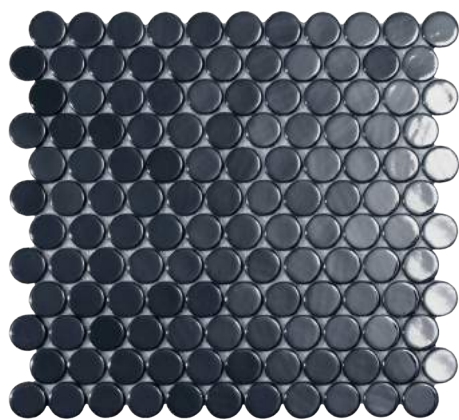

6

6108 MATT BLACK CIRCLE

7

6004 BR DARK BLUE CIRCLE

253C CIRCLE

6106C MATT WHITE CIRCLE

6108C MATT BLACK CIRCLE

AQUA BLACK BLEND CIRCLE

551C CIRCLE

553C CIRCLE

6001C BR TURQUOISE CIRCLE

6004C BR DARK BLUE CIRCLE

6002C LIVE CORAL CIRCLE

554C CIRCLE

555C CIRCLE

556C CIRCLE

6000C BR WHITE CIRCLE

6005C BR BLACK CIRCLE

SOUL GREEN MIX CIRCLE

573C CIRCLE

557C CIRCLE

558C CIRCLE