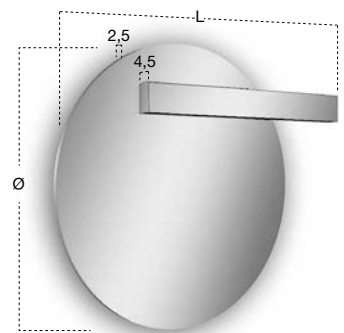

Illuminazione a LED 4000 K. Su richiesta illuminazione a LED 3000 K senza maggiorazione di prezzo.

LED lighting 4000 K. Upon request LED lighting 3000 K available without additional surcharge.

Ø	L	ART.
90	112,5	CIRCUS190W
108	135	CIRCUS1108W

Specchio spess. 5 mm a filo lucido con illuminazione a led luce bianca, completo di telaio e lampada LUCENTE versione dx o sx.

Polished edge mirror 5 mm thick with white led lighting, complete with frame and lamp art. LUCENTE, right or left hand version.