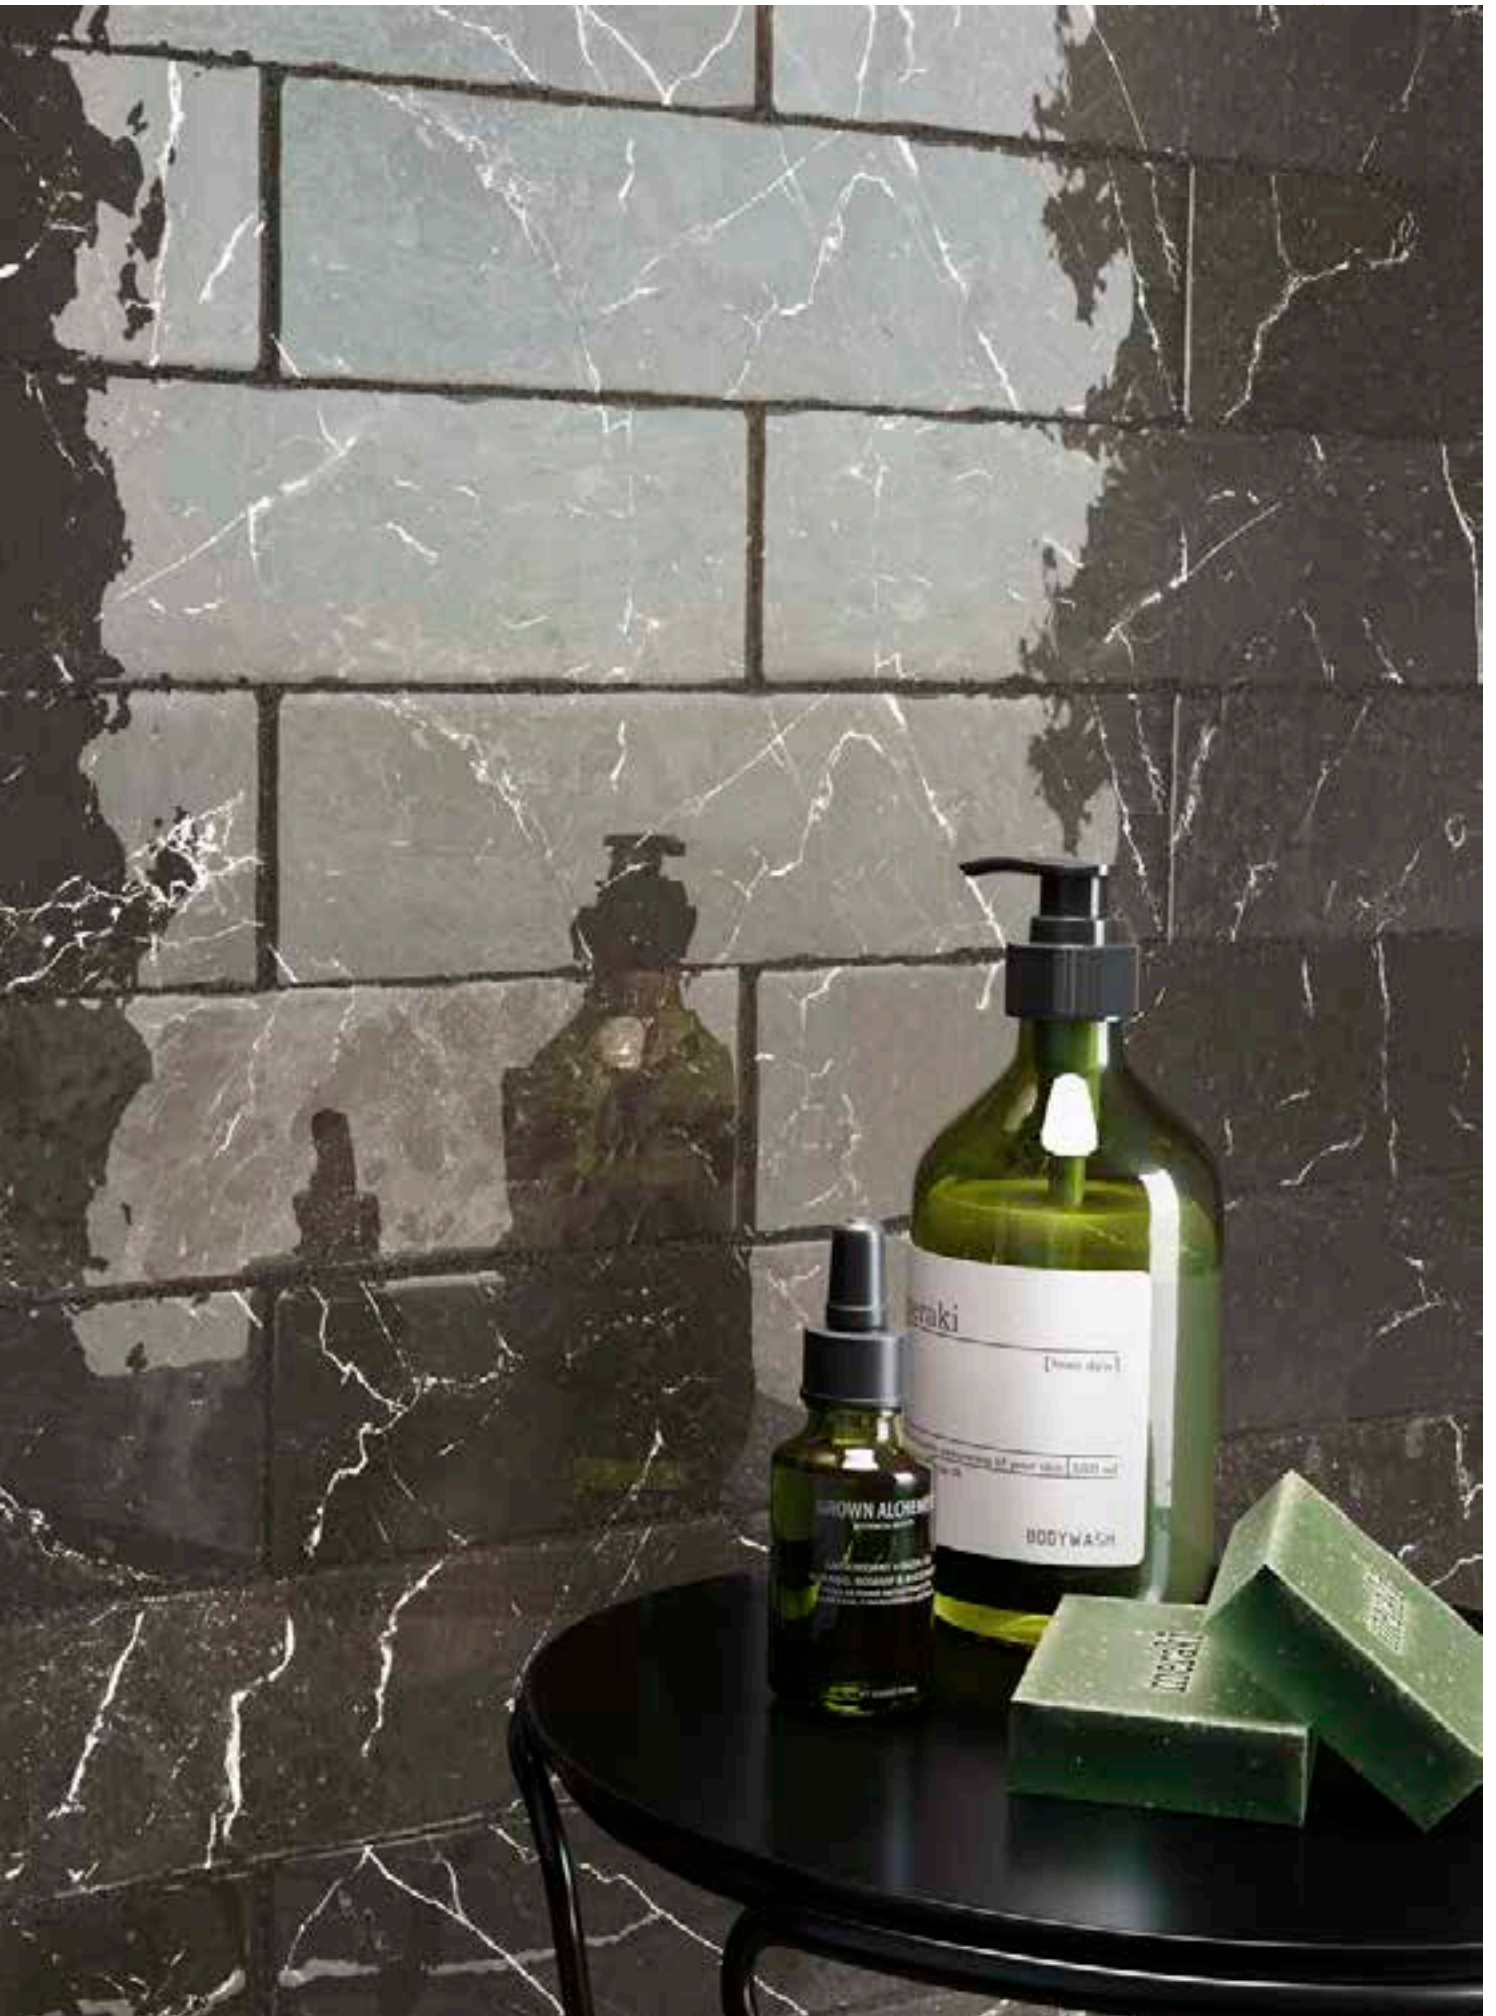

Ciro

Ciro 7,5 x 30 cm. —

Ciro

Pasta blanca / White body tiles

Ciro
7,5 x 30 cm.

WB730RB

7,5 x 30 cm. — 2,95" x 11,81"

Ciro: Variación gráfica / Different pattern: 38

Ciro 7,5 x 30 cm.